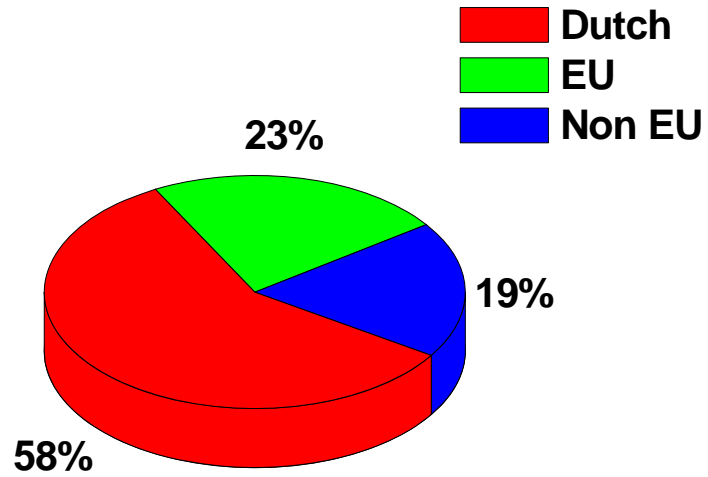

No TSP (OBP)