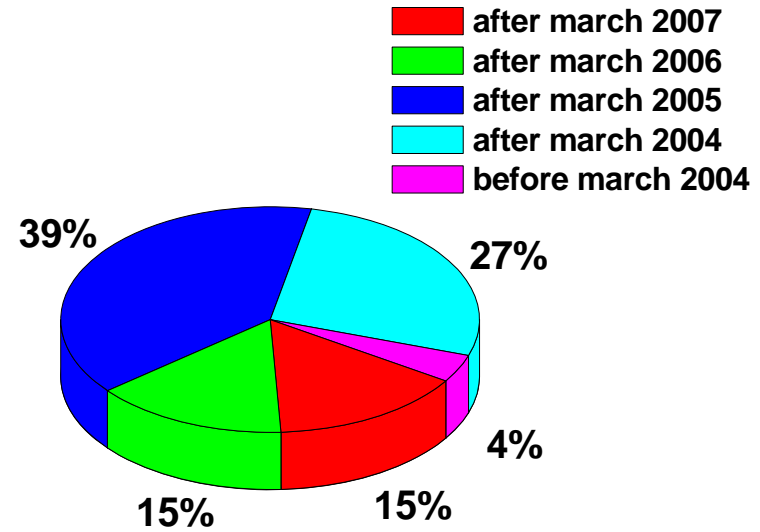

No TSP (OBP)