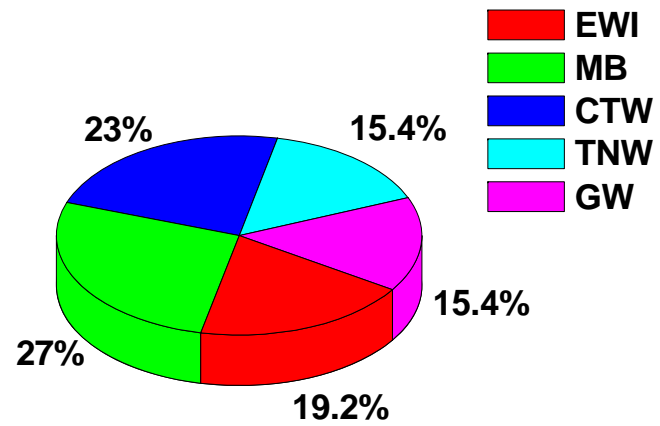

No TSP (OBP)