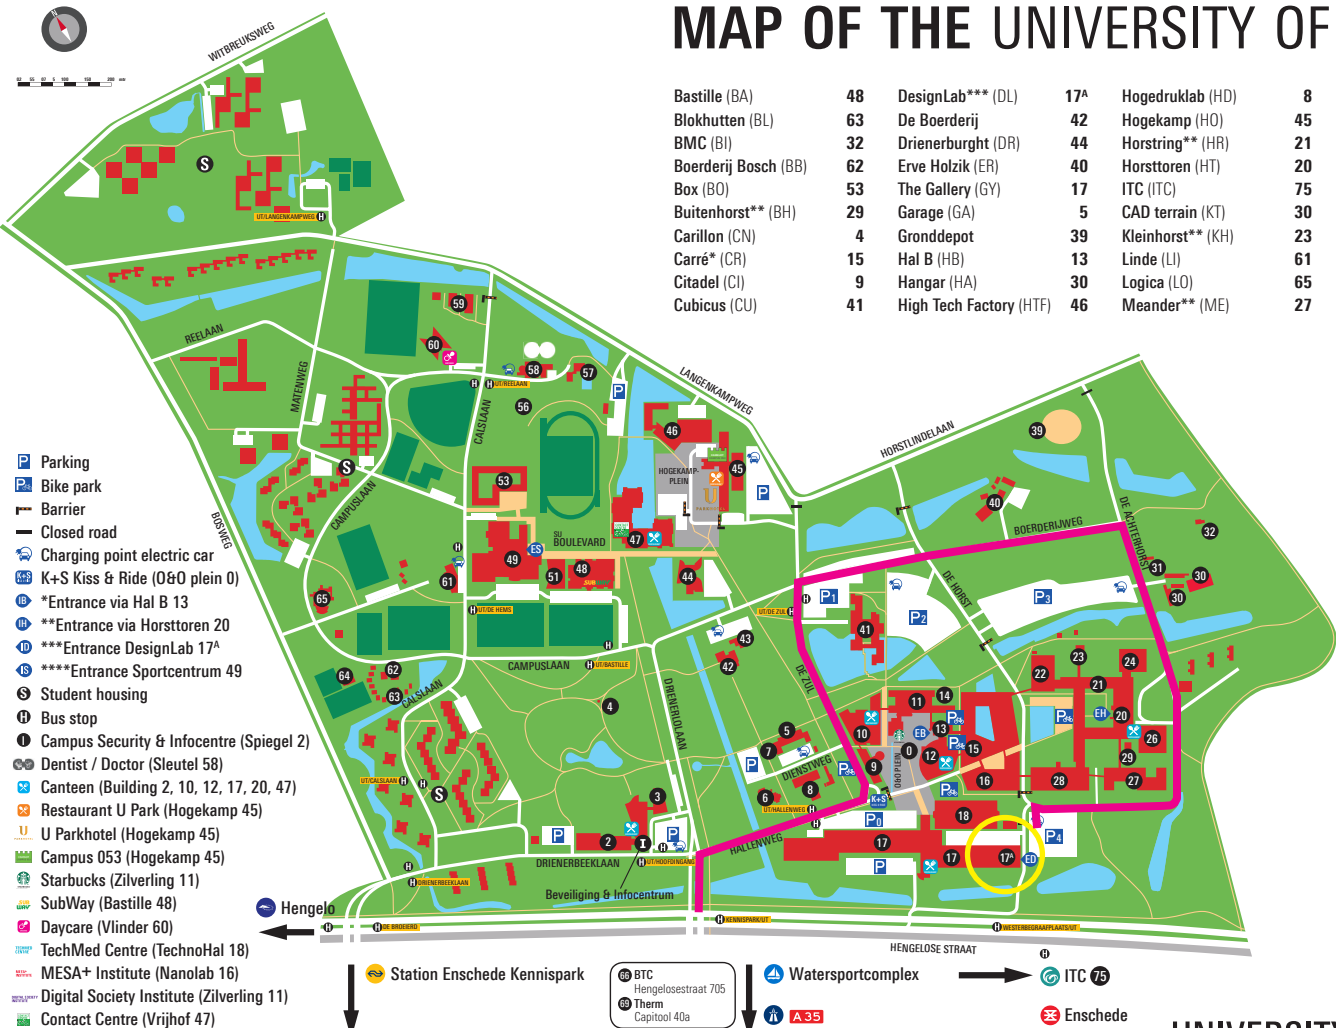

## MAP OF THE UNIVERSITY OF TWENTE

Bastille (BA)	48	DesignLab*** (DL)	17 <sup>A</sup>	Hogedruklab (HD)	8	Mondriaan (MO)	59
Blokhutten (BL)	63	De Boerderij	42	Hogekamp (HO)	45	Nanolab* (NL)	16
BMC (BI)	32	Drienerburght (DR)	44	Horstring** (HR)	21	Noordhorst** (NH)	24
Boerderij Bosch (BB)	62	Erve Holzik (ER)	40	Horsttoren (HT)	20	O&O plein (OO)	0
Box (BO)	53	The Gallery (GY)	17	ITC (ITC)	75	Oosthorst** (OH)	26
Buitenhorst** (BH)	29	Garage (GA)	5	CAD terrain (KT)	30	Openluchttheater (OUT)	56
Carillon (CN)	4	Gronddepot	39	Kleinhorst** (KH)	23	Paviljoen (PA)	6
Carré* (CR)	15	Hal B (HB)	13	Linde (LI)	61	Ravelijn (RA)	10
Citadel (CI)	9	Hangar (HA)	30	Logica (LO)	65	Schuur (SR)	43
Cubicus (CU)	41	High Tech Factory (HTF)	46	Meander** (ME)	27	Seinhuis (SH)	7
						Sky (SK)	51
						Sleutel (SL)	58
						Spiegel (SP)	2
						Sportcentrum**** (SC)	49
						Stall (ST)	63
						TechMed Centre (TMC)	18
						Technohal (TL)	18
						Teehuis (TH)	14
						Tennispark (TP)	64
						The Gallery (GY)	17
						Trial-terrain (TT)	39
						U Parkhotel (UP)	45
						Vleugel (VL)	3
						Vlinder (VI)	60
						Vrijhof (VR)	47
						Waaier* (WA)	12
						Westhorst** (WH)	22
						Windpark (WP)	31
						Zilverling (ZI)	11
						Zuidhorst** (ZH)	28
						Zwembad binnen (ZW)	49
						Zwembad buiten (ZW)	57

UNIVERSITY OF TWENTE.

Hier zie je de volledige plattegrond van de Universiteit Twente. De Junior activiteiten beginnen altijd in het DesignLab, gebouw 17A. Aangegeven door de gele cirkel.

De dichtsbijzijnde parkeerplaats voor het DesignLab is P4 (Let op! Sommige borden op de UT noemen dit P3). Deze vindt je door de roze lijn die hier boven is getekend te volgen. Hieronder vind je een stappenplan.