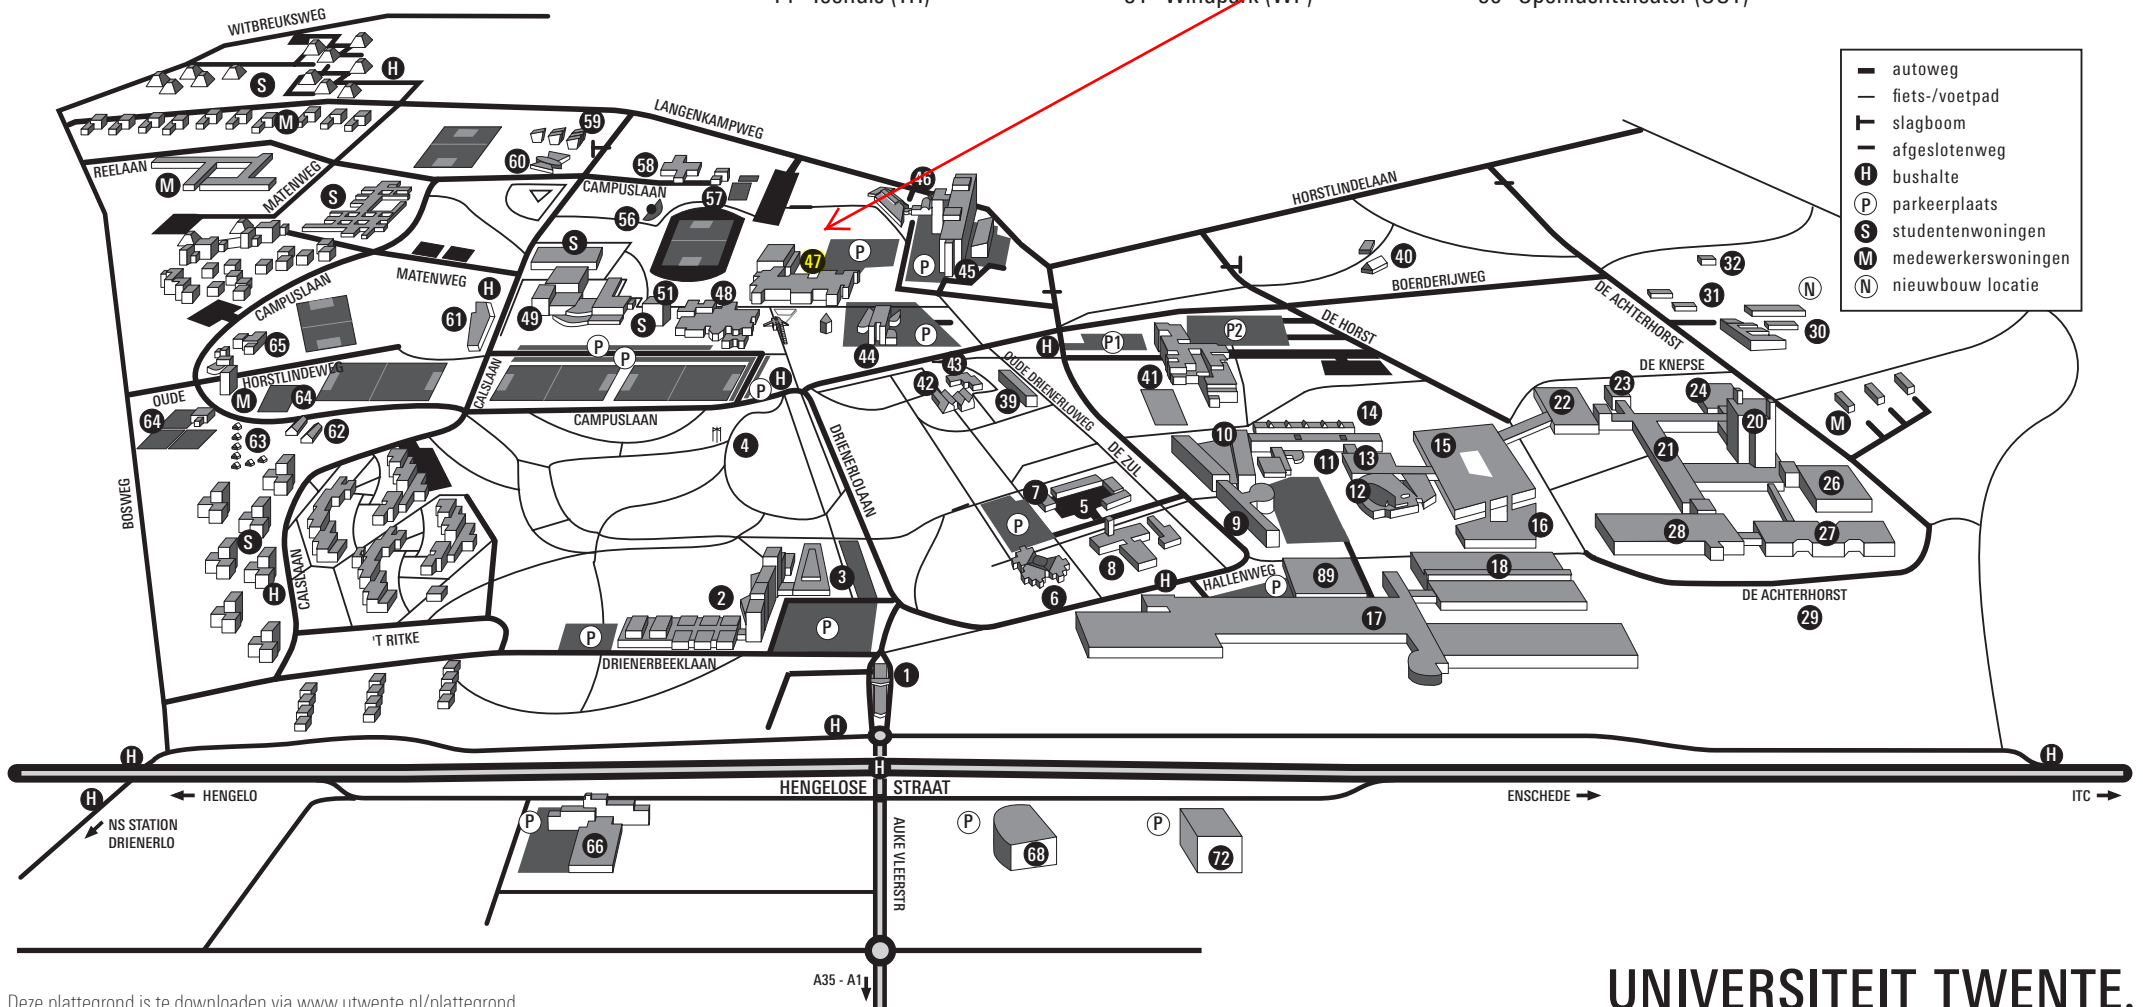

PLATTEGROND UNIVERSITEIT TWENTE

1 Charlie (CH)	15 Carré (CR)	32 Biomagnetisch centrum (BI)	57 Zwembad (ZW)
2 Spiegel (SP)	16 Nanolab (NL)	39 Chalet (CT)	58 Sleutel (SL)
3 Vleugel (VL)	17 Langezijds (LA)	40 Erve Holzik (ER)	59 Mondriaan (MO)
4 Carillon (CN)	18 ArtEZ (AR)	41 Cubicus (CU)	60 Vliinder (VI)
5 Garage (GA)	20 Horstoren (HT)	42 Faculty Club (FC)	61 Santar (SA)
6 Paviljoen (PA)	21 Horstring (HR)	43 Schuur (SR)	62 Boerderij Bosch (BB)/Stal (ST)
7 Seinhuis (SH)	22 Westhorst (WH)	44 Drienerburght (DR)	63 Blokhutten (BL)
8 Hogedruklab (HD)	23 Kleinhorst (KH)	45 Hogekamp (HO)	64 Tennispark (TP)
9 Citadel (CI)	24 Noordhorst (NH)	46 Cleanrooms (CL)	65 Logica (LO)
10 Ravelijn (RA)	26 Oosthorst (OH)	47 Vrijhof (VR)	66 BTC
11 Zilverling (ZI)	27 Meander (ME)	48 Bastille (BA)	68 KPMG-gebouw (KP)
12 Waaier (WA)	28 Zuidhorst (ZH)	49 Sportcentrum (SC)	72 Corridor (CO)
13 Hal B (HB)	30 Centraal afvalstofdendpot (AF)	51 Winkelcentrum/Sky (SK)	89 Langezijds A (LA)
14 Teehuis (TH)	31 Windpark (WP)	56 Openluchttheater (OUT)