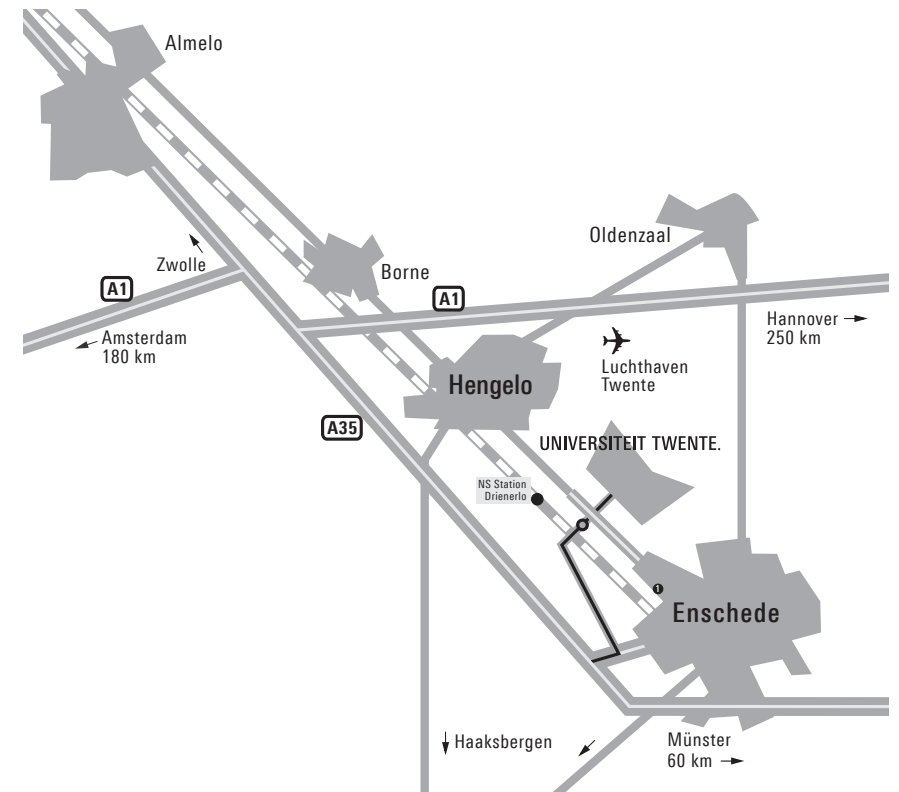

1) Tijdelijke locatie in gebouw Sleutel (58).

#### PER AUTO

Neem vanaf de A1 de A35 richting Enschede  
Neem de afslag Enschede - West / Universiteit (afslag nr. 26)  
Volg de borden Universiteit

- Naar faculteit ITC volg de route naar de Universiteit  
Volg vlak voor de hoofdingang de borden 'centrum'.  
Na ca 3 km bevindt het ITC zich aan de rechterkant (Hengelosestraat 99).