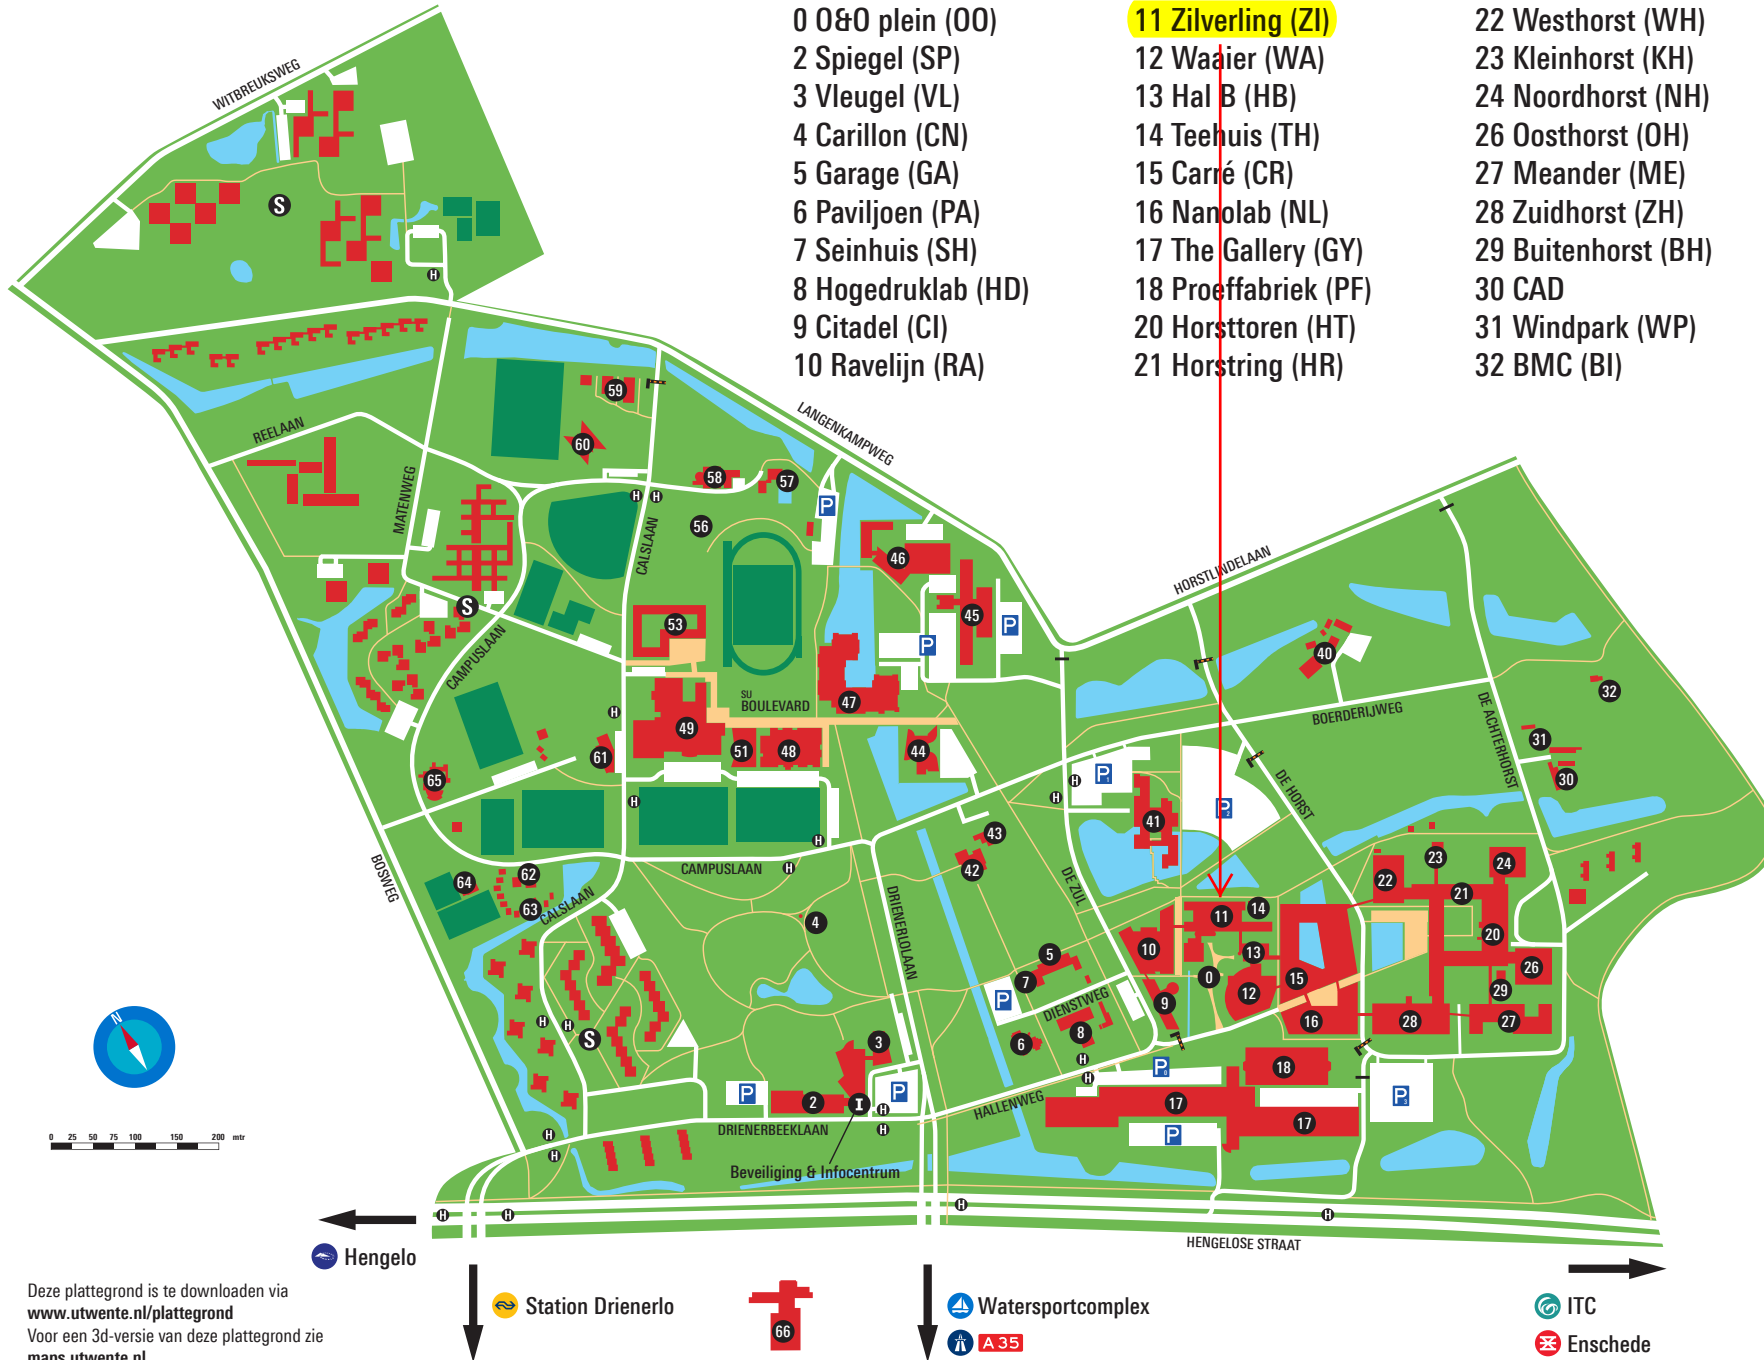

PLATTEGROND UNIVERSITEIT TWENTE

- 0 O&O plein (OO)
- 2 Spiegel (SP)
- 3 Vleugel (VL)
- 4 Carillon (CN)
- 5 Garage (GA)
- 6 Paviljoen (PA)
- 7 Seinhuis (SH)
- 8 Hogedruklab (HD)
- 9 Citadel (CI)
- 10 Ravelijn (RA)

- 11 Zilverling (ZI)**
- 12 Waaijer (WA)
- 13 Hal B (HB)
- 14 Teehuis (TH)
- 15 Carré (CR)
- 16 Nanolab (NL)
- 17 The Gallery (GY)
- 18 Proeffabriek (PF)
- 20 Horsttoren (HT)
- 21 Horstring (HR)

- 22 Westhorst (WH)
- 23 Kleinhorst (KH)
- 24 Noordhorst (NH)
- 26 Oosthorst (OH)
- 27 Meander (ME)
- 28 Zuidhorst (ZH)
- 29 Buitenhorst (BH)
- 30 CAD
- 31 Windpark (WP)
- 32 BMC (BI)

- 40 Erve Holzik (ER)
- 41 Cubicus (CU)
- 42 Faculty Club (FC)
- 43 Schuur (SR)
- 44 Drienerburght (DR)
- 45 Hogekamp (HO)
- 46 High Tech Factory (HTF)
- 47 Vrijhof (VR)
- 48 Bastille (BA)
- 49 Sportcentrum (SC)
- 51 Winkelcentrum/Sky (SK)
- 53 Box (BO)
- 56 Openluchttheater (OUT)
- 57 Zwembad (ZW)
- 58 Sleutel (SL)
- 59 Mondriaan (MO)
- 60 Vlinder (VI)
- 61 Linde (LI)
- 62 Boerderij Bosch (BB)
- 63 Stall (ST)
- 63 Blokhutten (BL)
- 64 Tennispark (TP)
- 65 Logica (LO)
- 66 BTC (BTC)

	Beveiliging & Infocentrum
	Studentenwoningen
	Bushalte
	Parkeerplaats
	Slagboom
	Afsloten weg

Deze plattegrond is te downloaden via www.utwente.nl/plattegrond
 Voor een 3d-versie van deze plattegrond zie maps.utwente.nl