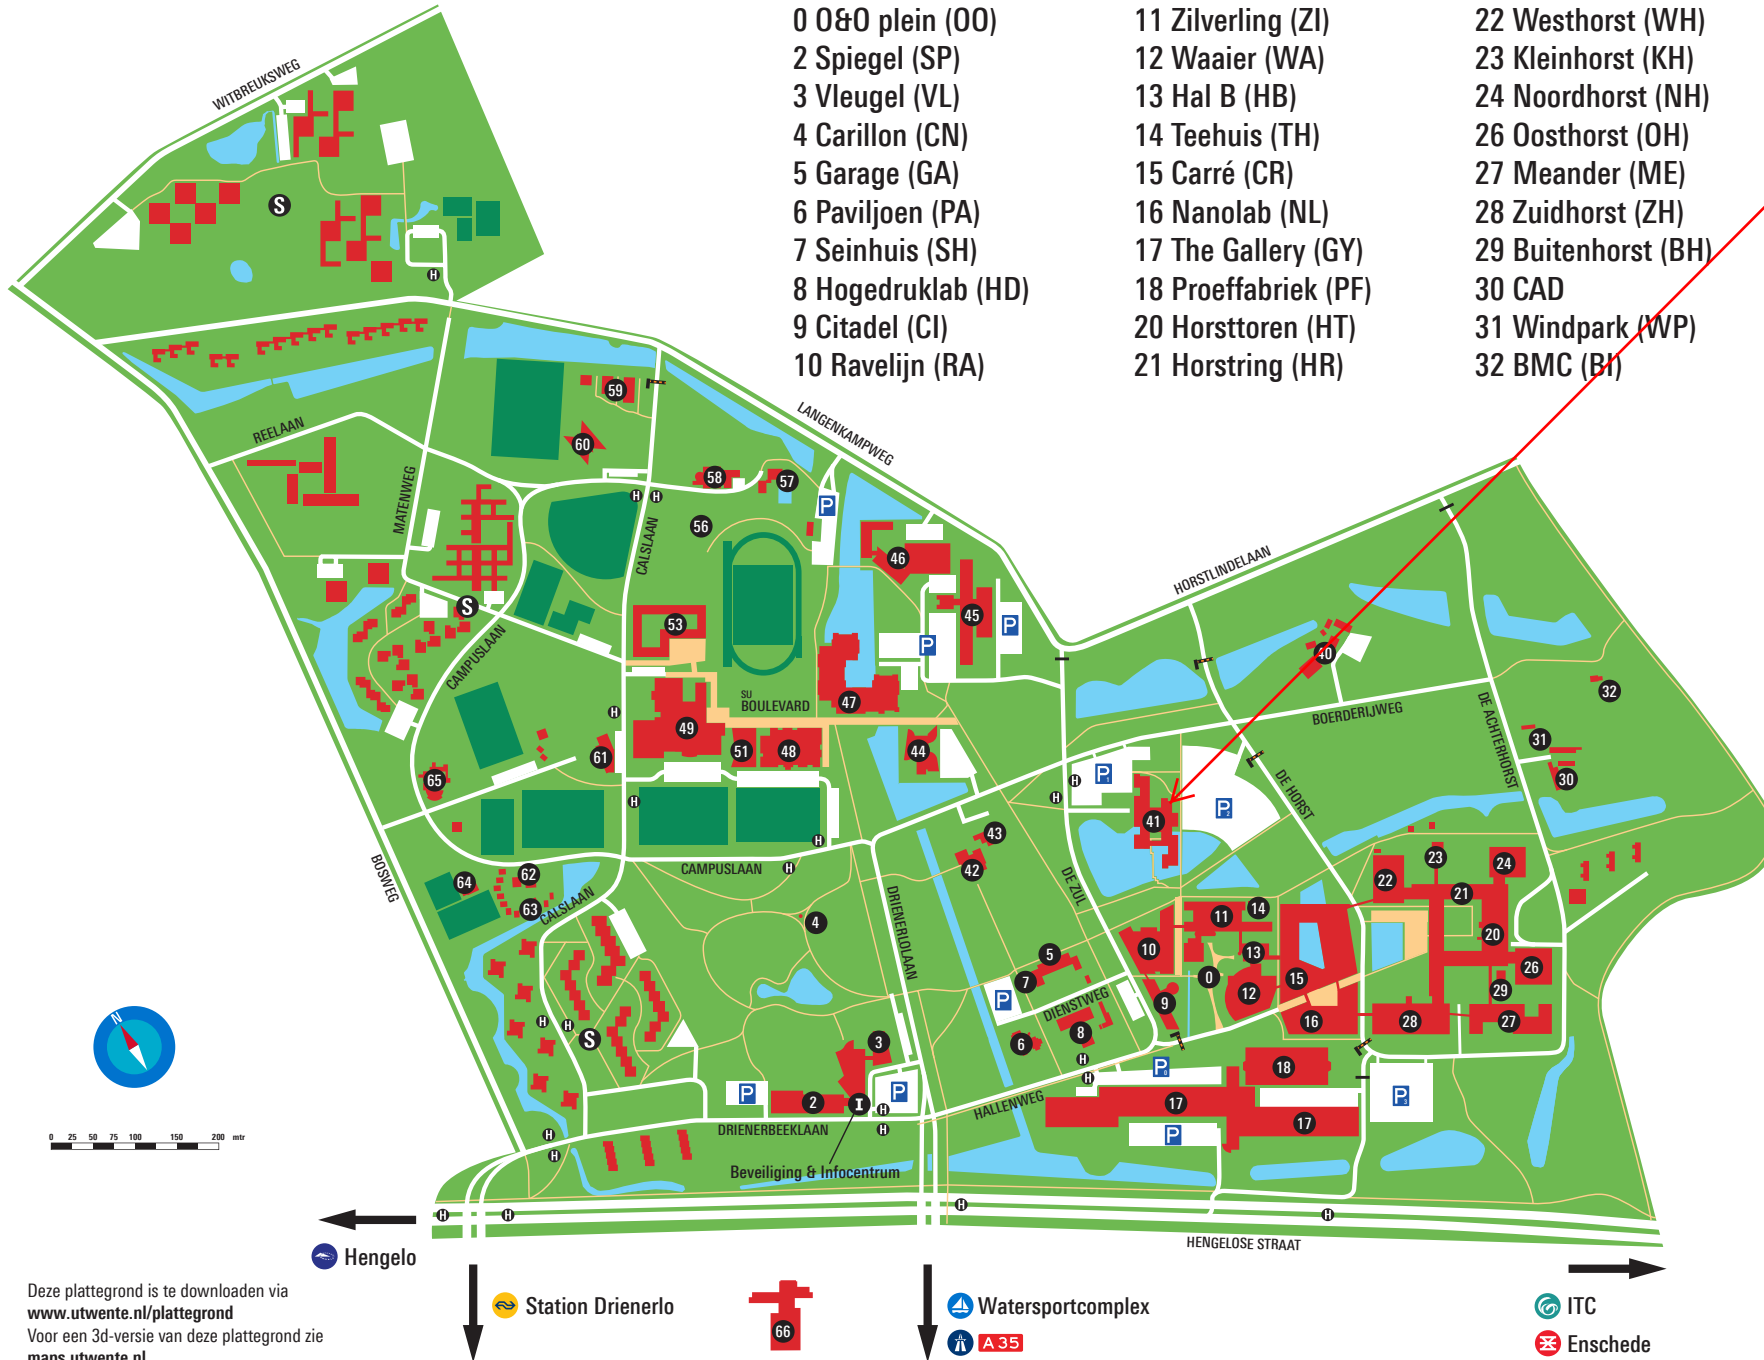

# PLATTEGROND UNIVERSITEIT TWENTE

- 0 O&O plein (OO)
- 2 Spiegel (SP)
- 3 Vleugel (VL)
- 4 Carillon (CN)
- 5 Garage (GA)
- 6 Paviljoen (PA)
- 7 Seinhuis (SH)
- 8 Hogedruklab (HD)
- 9 Citadel (CI)
- 10 Ravelijn (RA)

- 11 Zilverling (ZI)
- 12 Waaier (WA)
- 13 Hal B (HB)
- 14 Teehuis (TH)
- 15 Carré (CR)
- 16 Nanolab (NL)
- 17 The Gallery (GY)
- 18 Proeffabriek (PF)
- 20 Horsttoren (HT)
- 21 Horstring (HR)

- 22 Westhorst (WH)
- 23 Kleinhorst (KH)
- 24 Noordhorst (NH)
- 26 Oosthorst (OH)
- 27 Meander (ME)
- 28 Zuidhorst (ZH)
- 29 Buitenhorst (BH)
- 30 CAD
- 31 Windpark (WP)
- 32 BMC (BI)

- 40 Erve Holzik (ER)
- 41 Cubicus (CU)**
- 42 Faculty Club (FC)
- 43 Schuur (SR)
- 44 Drienerburght (DR)
- 45 Hogekamp (HO)
- 46 High Tech Factory (HTF)
- 47 Vrijhof (VR)
- 48 Bastille (BA)
- 49 Sportcentrum (SC)
- 51 Winkelcentrum/Sky (SK)
- 53 Box (BO)
- 56 Openluchttheater (OUT)
- 57 Zwembad (ZW)
- 58 Sleutel (SL)
- 59 Mondriaan (MO)
- 60 Vlinder (VI)
- 61 Linde (LI)
- 62 Boerderij Bosch (BB)
- 63 Stall (ST)
- 63 Blokhutten (BL)
- 64 Tennispark (TP)
- 65 Logica (LO)
- 66 BTC (BTC)

- Station Drienerlo
- Watersportcomplex
- A35
- ITC
- Enschede