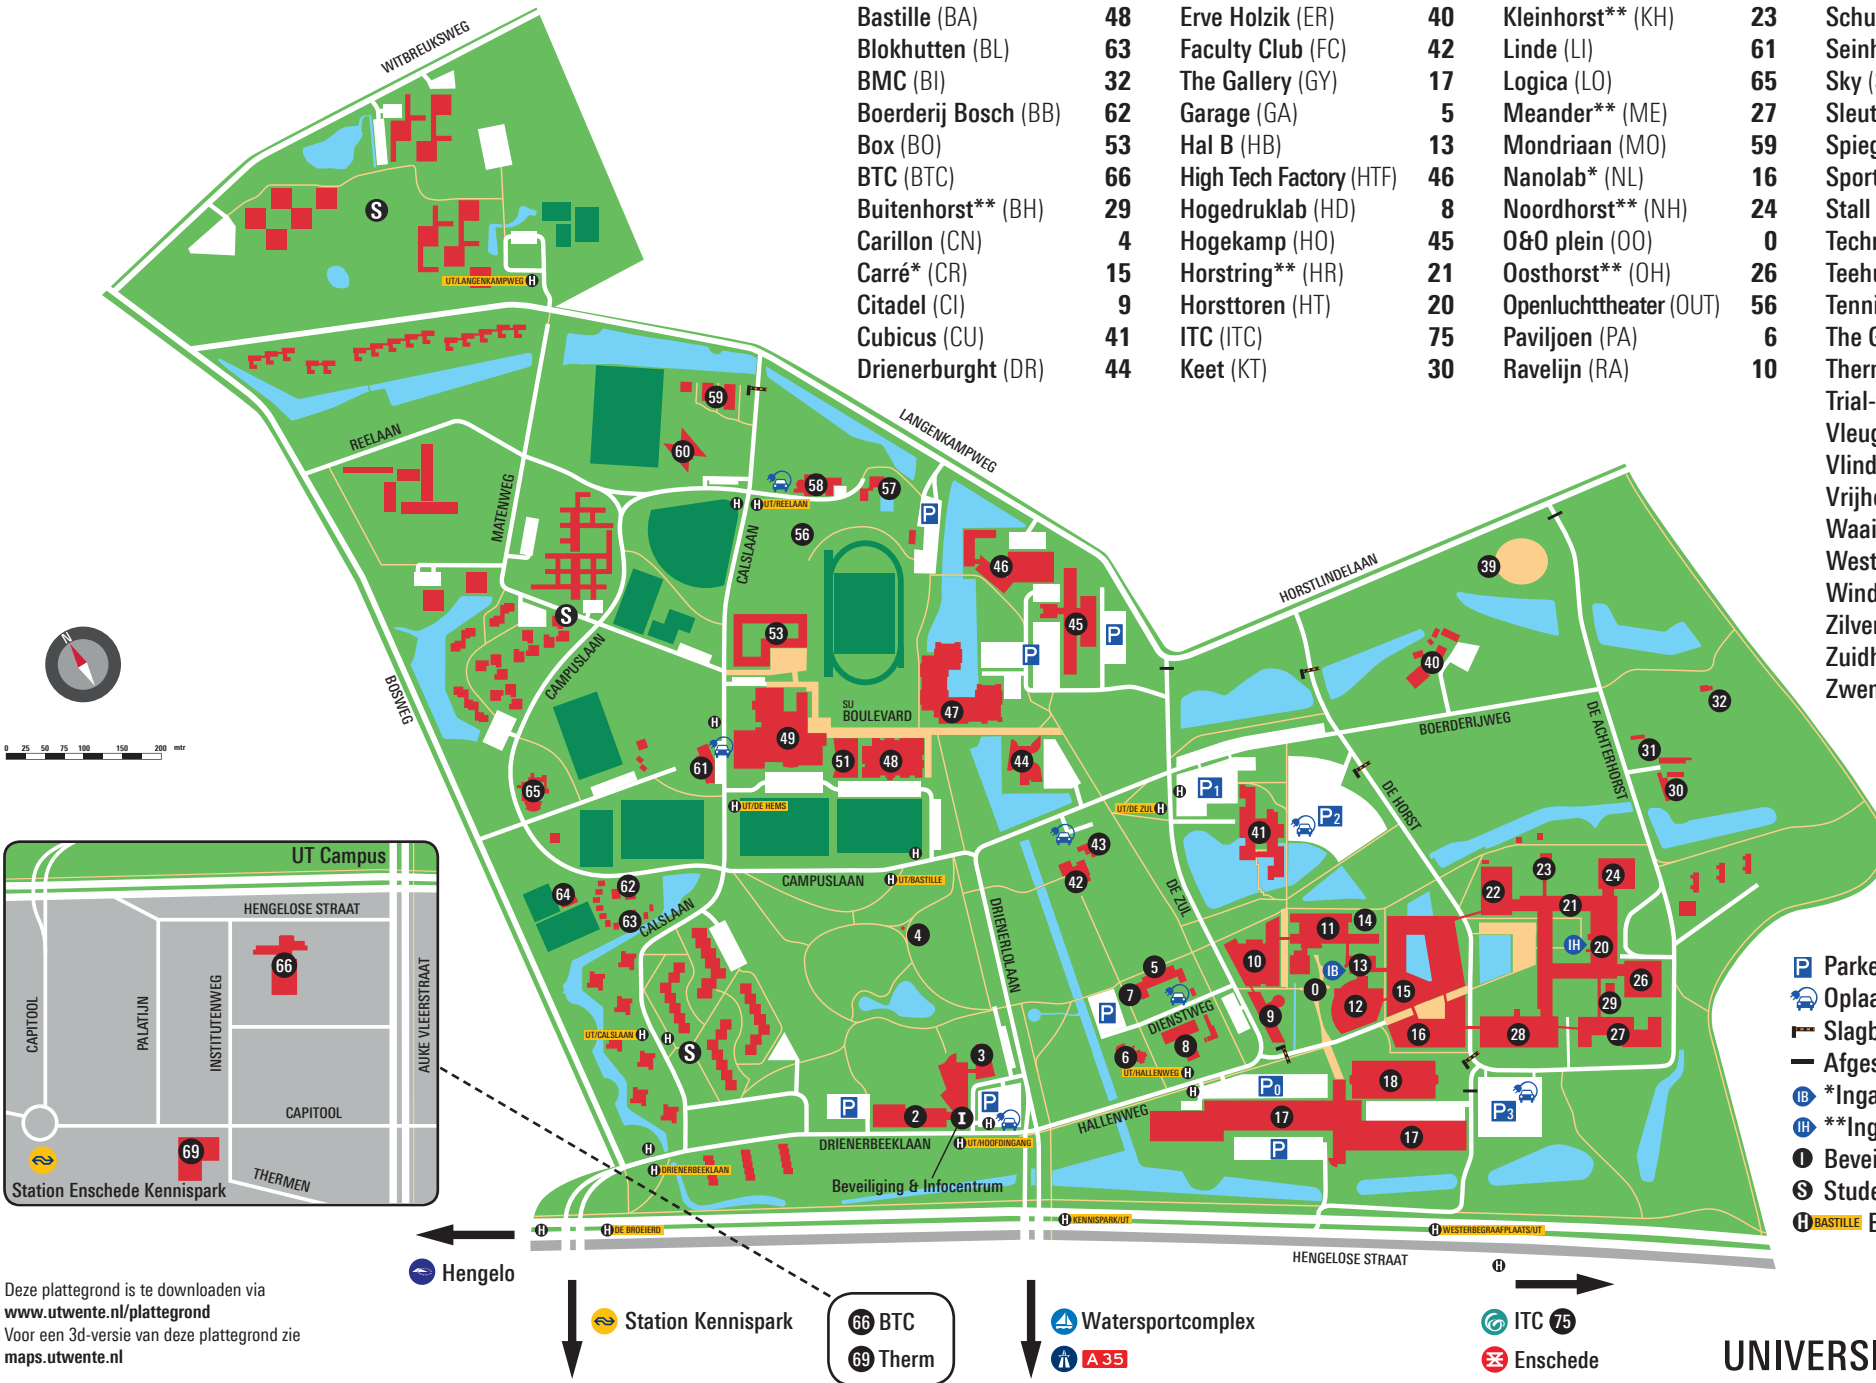

# PLATTEGROND UNIVERSITEIT TWENTE

Bastille (BA)	48	Erve Holzik (ER)	40	Kleinhorst** (KH)	23	Schuur (SR)	43
Blokhutten (BL)	63	Faculty Club (FC)	42	Linde (LI)	61	Seinhuis (SH)	7
BMC (BI)	32	The Gallery (GY)	17	Logica (LO)	65	Sky (SK)	51
Boerderij Bosch (BB)	62	Garage (GA)	5	Meander** (ME)	27	Sleutel (SL)	58
Box (BO)	53	Hal B (HB)	13	Mondriaan (MO)	59	Spiegel (SP)	2
BTC (BTC)	66	High Tech Factory (HTF)	46	Nanolab* (NL)	16	Sportcentrum (SC)	49
Buitenhorst** (BH)	29	Hogedruklab (HD)	8	Noordhorst** (NH)	24	Stall (ST)	63
Carillon (CN)	4	Hogekamp (HO)	45	O&O plein (OO)	0	Technohal (TH)	18
Carré* (CR)	15	Horstring** (HR)	21	Oosthorst** (OH)	26	Teehuis (TH)	14
Citadel (CI)	9	Horststoren (HT)	20	Openluchttheater (OUT)	56	Tennispark (TP)	64
Cubicus (CU)	41	ITC (ITC)	75	Paviljoen (PA)	6	The Gallery (GY)	17
Drienerburght (DR)	44	Keet (KT)	30	Ravelijn (RA)	10	Therm (TM)	69
						Trial-terrein (TT)	39
						Vleugel (VL)	3
						Vlinder (VI)	60
						Vrijhof (VR)	47
						Waaier* (WA)	12
						Westhorst** (WH)	22
						Windpark (WP)	31
						Zilverling (Zl)	11
						Zuidhorst** (ZH)	28
						Zwembad (ZW)	57

## Bestemming

### Route naar faculteit ITC **75**

Volg de route naar de **Universiteit**  
Volg vlak voor de hoofdingang de borden 'Centrum'  
Na ca. 3 km bevindt het ITC zich aan de rechterkant