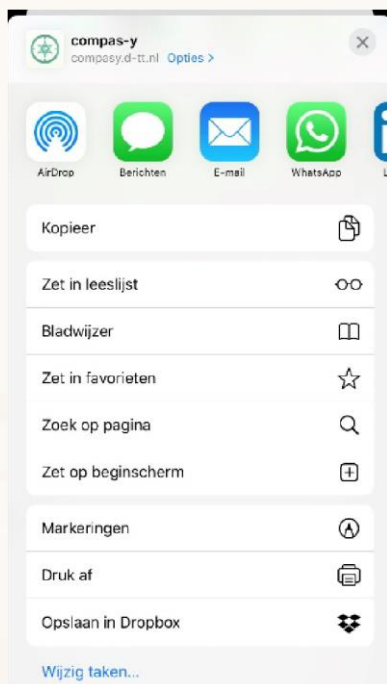

INSTRUCTIES

Installatie van de app en een account aanmaken

Stap 1. [Voor Android] Ga naar de website <https://zenn.apps.utwente.nl/>

- ✓ Als je een pop-up krijgt (onderaan je scherm), klik dan op akkoord om de app toe te voegen aan het startscherm.
- ✓ Als er geen pop-up komt, klik dan direct op de drie puntjes van je browser (rechts bovenin).
- ✓ Ga vervolgens naar: Toevoegen aan startscherm en klik dit aan.
- ✓ De app staat nu in je app-lijst en kun je gemakkelijk bereiken via je startscherm

Stap 1. [Voor iOS] Ga naar de website <https://zenn.apps.utwente.nl/>

- ✓ Als je een pop-up krijgt (onderaan je scherm), klik dan op akkoord om de app toe te voegen aan het startscherm.
- ✓ Als er geen pop-up komt, klik dan op het deelicoon in de navigatiebalk.
- ✓ Klik vervolgens op: “Zet op beginscherm / Add to homescreen”.
- ✓ De app staat nu in je app-lijst en je kunt het gemakkelijk bereiken via je startscherm.

Stap 2. Ga naar de app via het startscherm van je telefoon (of het app menu).

Stap 3. Klik op: “Maak een account aan”.

ZO ERG NOG NIET
Train je dankbaarheid

LOGIN

E-mail
✉ *Vul je e-mailadres in*

Wachtwoord
🔑 *Voer je wachtwoord in*