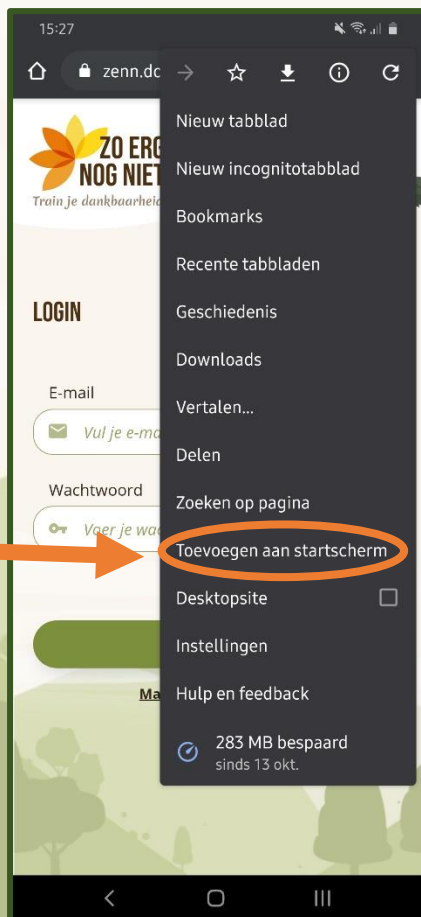

INSTRUCTIES

Installatie van de app en een account aanmaken

Stap 1. [Voor Android] Ga naar de website <https://zenn.apps.utwente.nl/>

- ✓ Als je een pop-up krijgt (onderaan je scherm), klik dan op akkoord om de app toe te voegen aan het startscherm.
- ✓ Als er geen pop-up komt, klik dan direct op de drie puntjes van je browser (rechts bovenin).
- ✓ Ga vervolgens naar: Toevoegen aan startscherm en klik dit aan.
- ✓ De app staat nu in je app-lijst en kun je gemakkelijk bereiken via je startscherm

Stap 1. [Voor iOS] Ga naar de website <https://zenn.apps.utwente.nl/>

- ✓ Als je een pop-up krijgt (onderaan je scherm), klik dan op akkoord om de app toe te voegen aan het startscherm.
- ✓ Als er geen pop-up komt, klik dan op het deelicoon in de navigatiebalk.
- ✓ Klik vervolgens op: “Zet op beginscherm / Add to homescreen”.
- ✓ De app staat nu in je app-lijst en je kunt het gemakkelijk bereiken via je startscherm.

Stap 2. Ga naar de app via het startscherm van je telefoon (of het app menu).

Stap 3. Klik op: “Maak een account aan”.

ZO ERG NOG NIET
Train je dankbaarheid

LOGIN

E-mail
✉ *Vul je e-mailadres in*

Wachtwoord
🔑 *Voer je wachtwoord in*