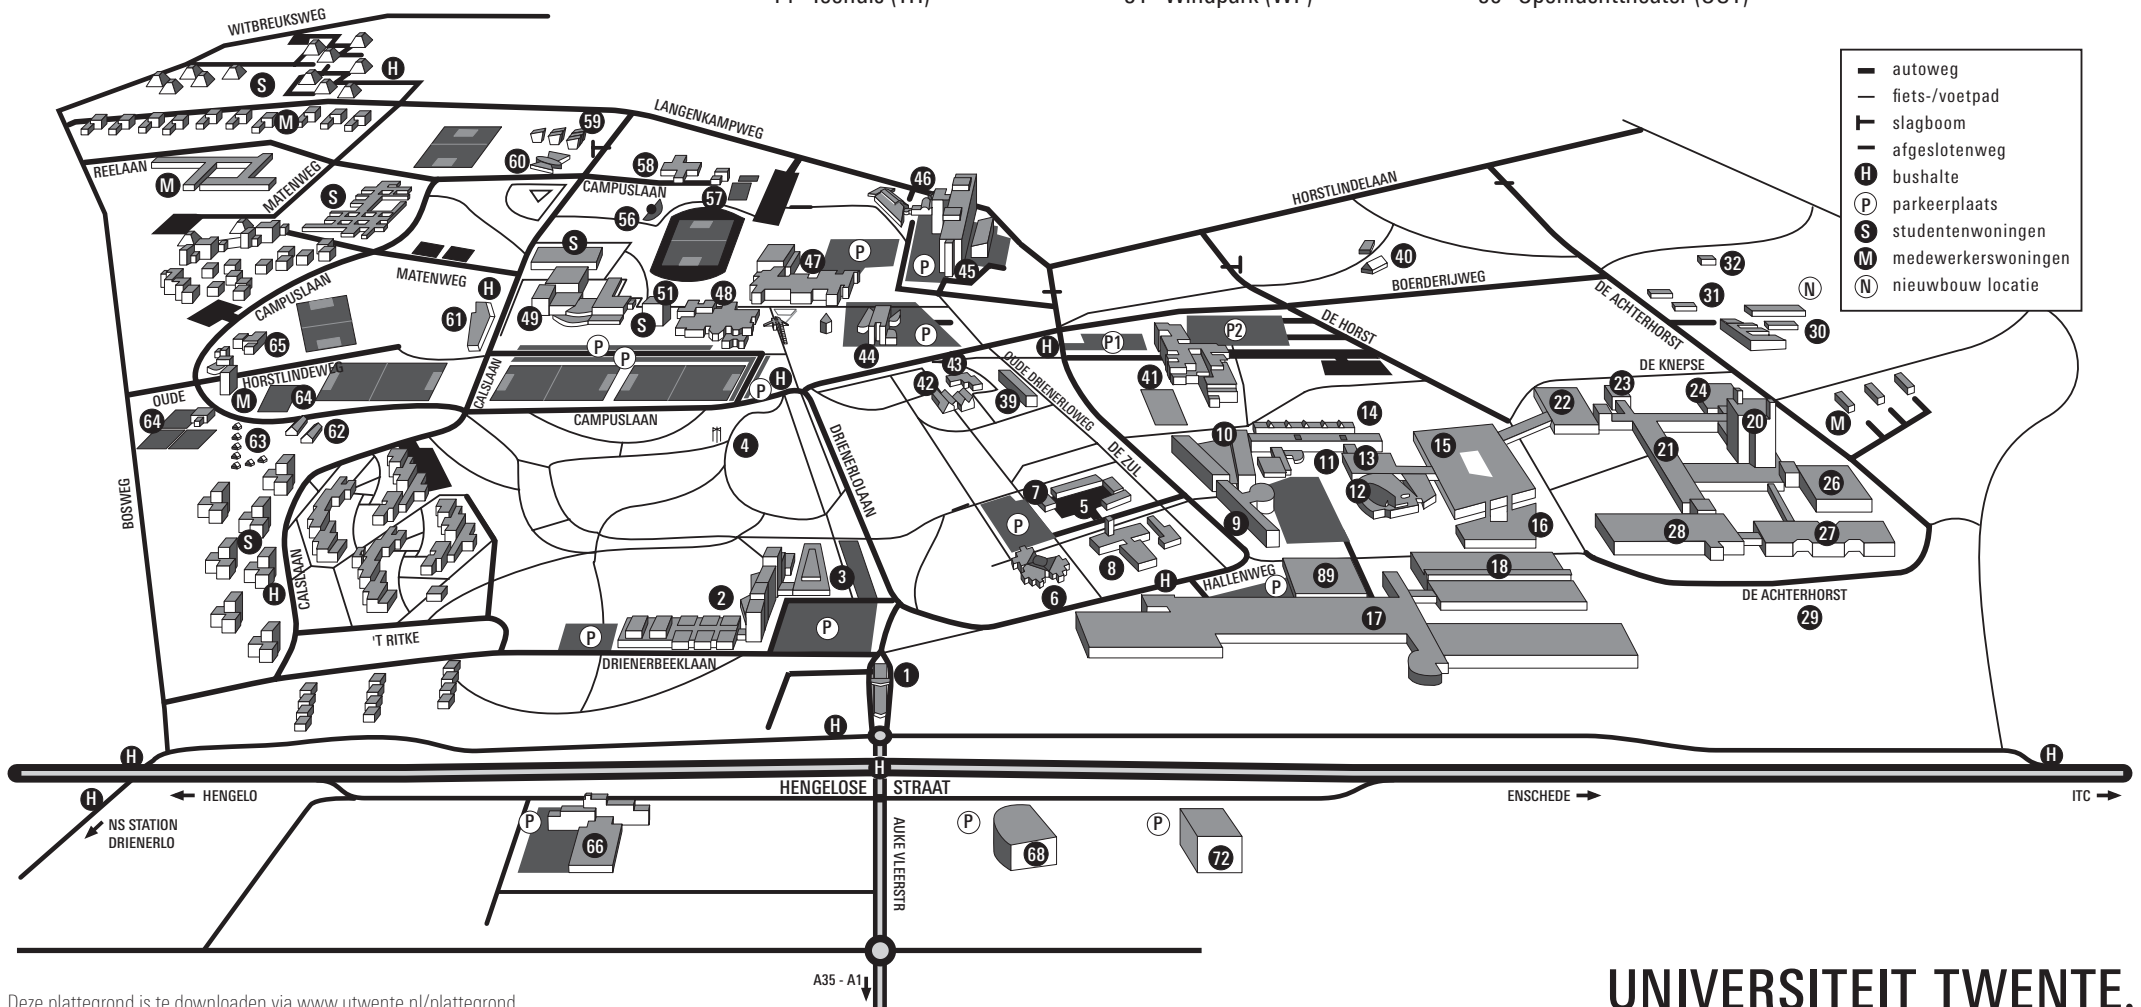

PLATTEGROND UNIVERSITEIT TWENTE

- | | | | |
|--------------------|------------------------------------|-------------------------------|-----------------------------------|
| 1 Charlie (CH) | 15 Carré (CR) | 32 Biomagnetisch centrum (BI) | 57 Zwembad (ZW) |
| 2 Spiegel (SP) | 16 Nanolab (NL) | 39 Chalet (CT) | 58 Sleutel (SL) |
| 3 Vleugel (VL) | 17 Langezijds (LA) | 40 Erve Holzik (ER) | 59 Mondriaan (MO) |
| 4 Carillon (CN) | 18 ArtEZ (AR) | 41 Cubicus (CU) | 60 Vliinder (VI) |
| 5 Garage (GA) | 20 Horstoren (HT) | 42 Faculty Club (FC) | 61 Santar (SA) |
| 6 Paviljoen (PA) | 21 Horstring (HR) | 43 Schuur (SR) | 62 Boerderij Bosch (BB)/Stal (ST) |
| 7 Seinhuis (SH) | 22 Westhorst (WH) | 44 Drienerburght (DR) | 63 Blokhutten (BL) |
| 8 Hogedruklab (HD) | 23 Kleinhorst (KH) | 45 Hogekamp (HO) | 64 Tennispark (TP) |
| 9 Citadel (CI) | 24 Noordhorst (NH) | 46 Cleanrooms (CL) | 65 Logica (LO) |
| 10 Ravelijn (RA) | 26 Oosthorst (OH) | 47 Vrijhof (VR) | 66 BTC |
| 11 Zilverling (ZI) | 27 Meander (ME) | 48 Bastille (BA) | 68 KPMG-gebouw (KP) |
| 12 Waaier (WA) | 28 Zuidhorst (ZH) | 49 Sportcentrum (SC) | 72 Corridor (CO) |
| 13 Hal B (HB) | 30 Centraal afvalstoffendepot (AF) | 51 Winkelcentrum/Sky (SK) | 89 Langezijds A (LA) |
| 14 Teehuis (TH) | 31 Windpark (WP) | 56 Openluchttheater (OUT) | |

1) Tijdelijke locatie in gebouw Sleutel (58).

Zo bereikt u de Universiteit Twente

PER AUTO

Neem vanaf de A1 de A35 richting Enschede
Neem de afslag Enschede - West / Universiteit (afslag nr. 26)
Volg de borden Universiteit

- Naar faculteit ITC volg de route naar de Universiteit
Volg vlak voor de hoofdingang de borden 'centrum'.
Na ca 3 km bevindt het ITC zich aan de rechterkant (Hengelosestraat 99).

PER TREIN / BUS

De Universiteit Twente is vanaf NS-station Hengelo, Enschede en Enschede Drienerlo per bus bereikbaar, meestal per haluursdiensten: