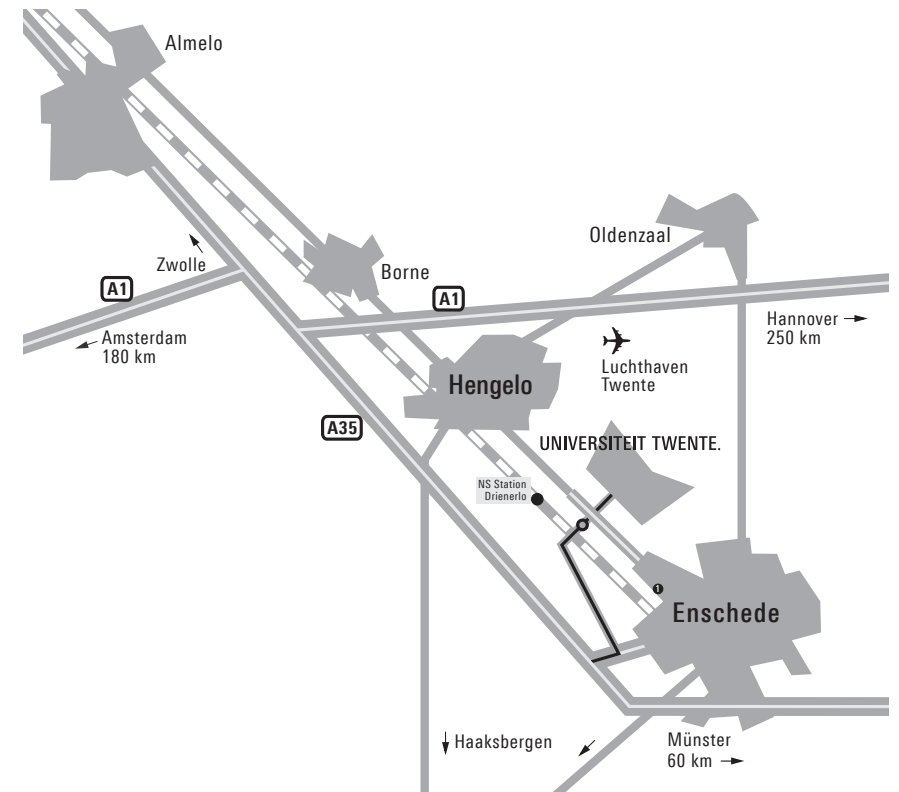

PLATTEGROND UNIVERSITEIT TWENTE

- | | | | |
|--------------------|------------------------------------|-------------------------------|-----------------------------------|
| 1 Charlie (CH) | 15 Carré (CR) | 32 Biomagnetisch centrum (BI) | 57 Zwembad (ZW) |
| 2 Spiegel (SP) | 16 Nanolab (NL) | 39 Chalet (CT) | 58 Sleutel (SL) |
| 3 Vleugel (VL) | 17 Langezijds (LA) | 40 Erve Holzik (ER) | 59 Mondriaan (MO) |
| 4 Carillon (CN) | 18 ArtEZ (AR) | 41 Cubicus (CU) | 60 Vliinder (VI) |
| 5 Garage (GA) | 20 Horstoren (HT) | 42 Faculty Club (FC) | 61 Santar (SA) |
| 6 Paviljoen (PA) | 21 Horstring (HR) | 43 Schuur (SR) | 62 Boerderij Bosch (BB)/Stal (ST) |
| 7 Seinhuis (SH) | 22 Westhorst (WH) | 44 Drienerburght (DR) | 63 Blokhutten (BL) |
| 8 Hogedruklab (HD) | 23 Kleinhorst (KH) | 45 Hogekamp (HO) | 64 Tennispark (TP) |
| 9 Citadel (CI) | 24 Noordhorst (NH) | 46 Cleanrooms (CL) | 65 Logica (LO) |
| 10 Ravelijn (RA) | 26 Oosthorst (OH) | 47 Vrijhof (VR) | 66 BTC |
| 11 Zilverling (ZI) | 27 Meander (ME) | 48 Bastille (BA) | 68 KPMG-gebouw (KP) |
| 12 Waaier (WA) | 28 Zuidhorst (ZH) | 49 Sportcentrum (SC) | 72 Corridor (CO) |
| 13 Hal B (HB) | 30 Centraal afvalstoffendepot (AF) | 51 Winkelcentrum/Sky (SK) | 89 Langezijds A (LA) |
| 14 Teehuis (TH) | 31 Windpark (WP) | 56 Openluchttheater (OUT) | |

1) Tijdelijke locatie in gebouw Sleutel (58).

Zo bereikt u de Universiteit Twente

PER AUTO

Neem vanaf de A1 de A35 richting Enschede
Neem de afslag Enschede - West / Universiteit (afslag nr. 26)
Volg de borden Universiteit

- Naar faculteit ITC volg de route naar de Universiteit
Volg vlak voor de hoofdingang de borden 'centrum'.
Na ca 3 km bevindt het ITC zich aan de rechterkant (Hengelosestraat 99).

PER TREIN / BUS

De Universiteit Twente is vanaf NS-station Hengelo, Enschede en Enschede Drienerlo per bus bereikbaar, meestal per haluursdiensten: