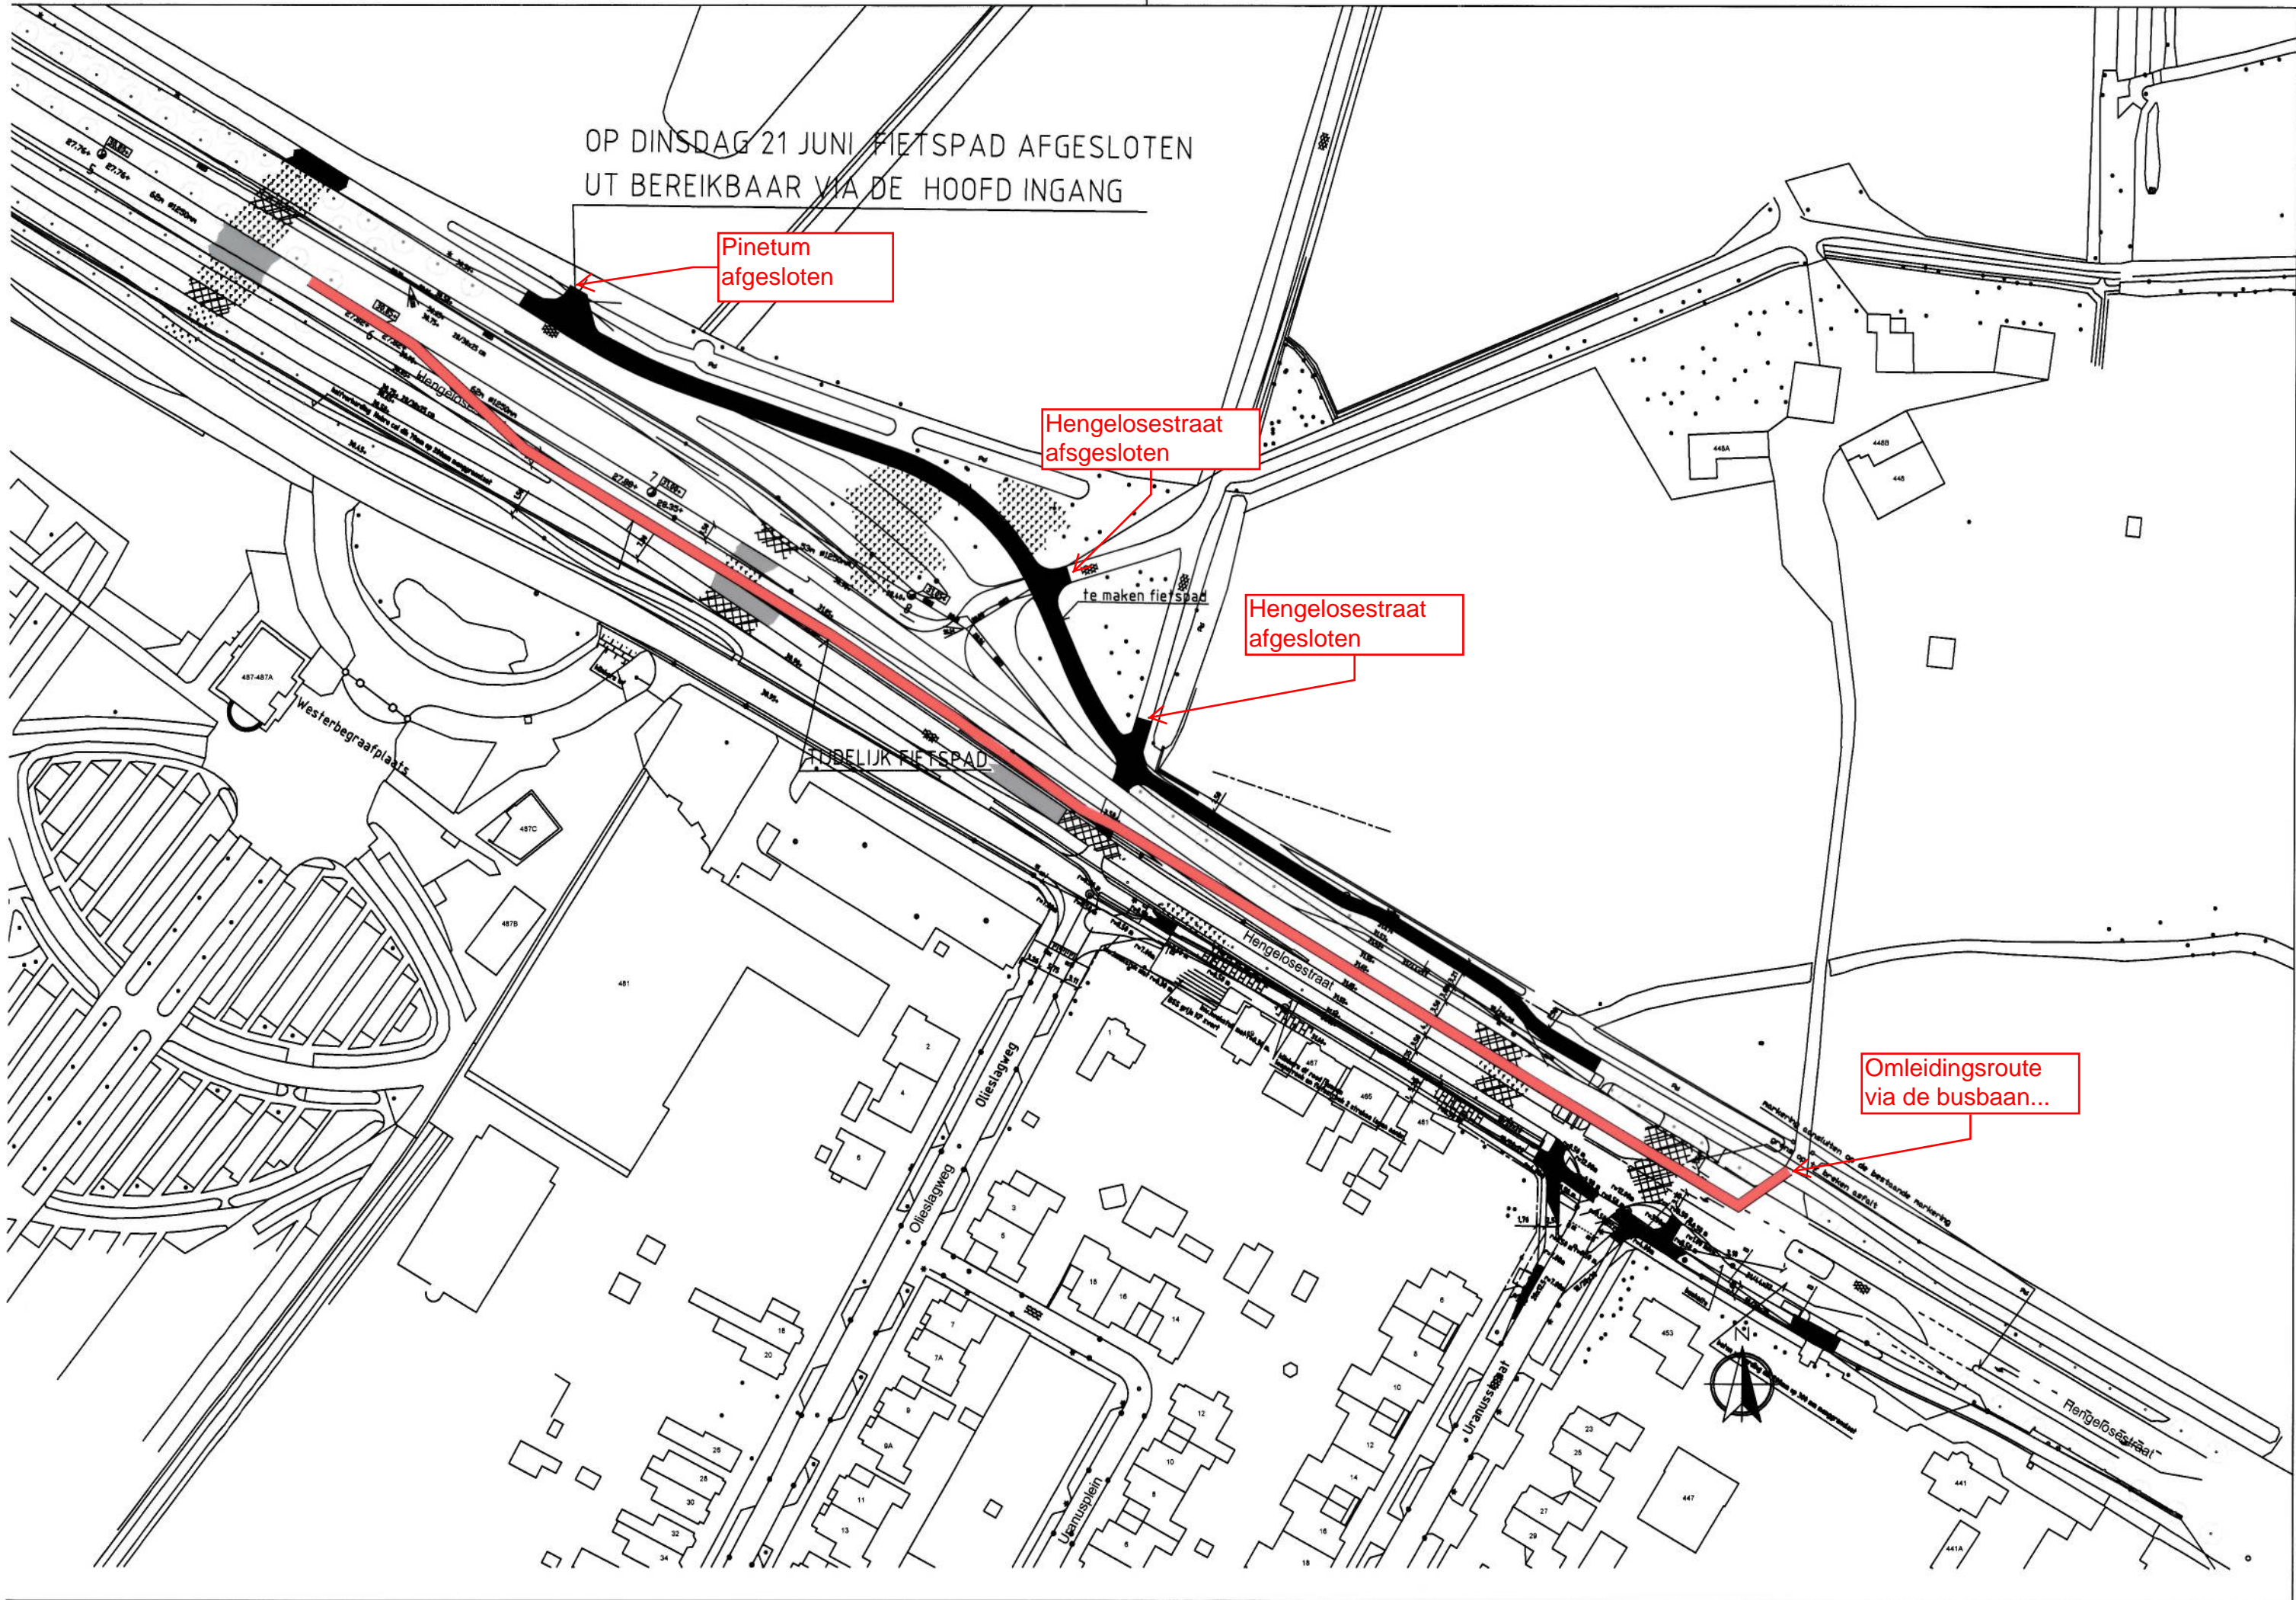

OP DINSDAG 21 JUNI FIETSPAD AFGESLOTEN
UT BEREIKBAAR VIA DE HOOFD INGANG

Pinetum
afgesloten

Hengelosestraat
afgesloten

Hengelosestraat
afgesloten

Omleidingsroute
via de busbaan...

te maken fietspad

TOEGELIJK FIETSPAD

Westerbegraafplaats

Olieslagweg

Hengelosestraat

Uranusstraat

Hengelosestraat