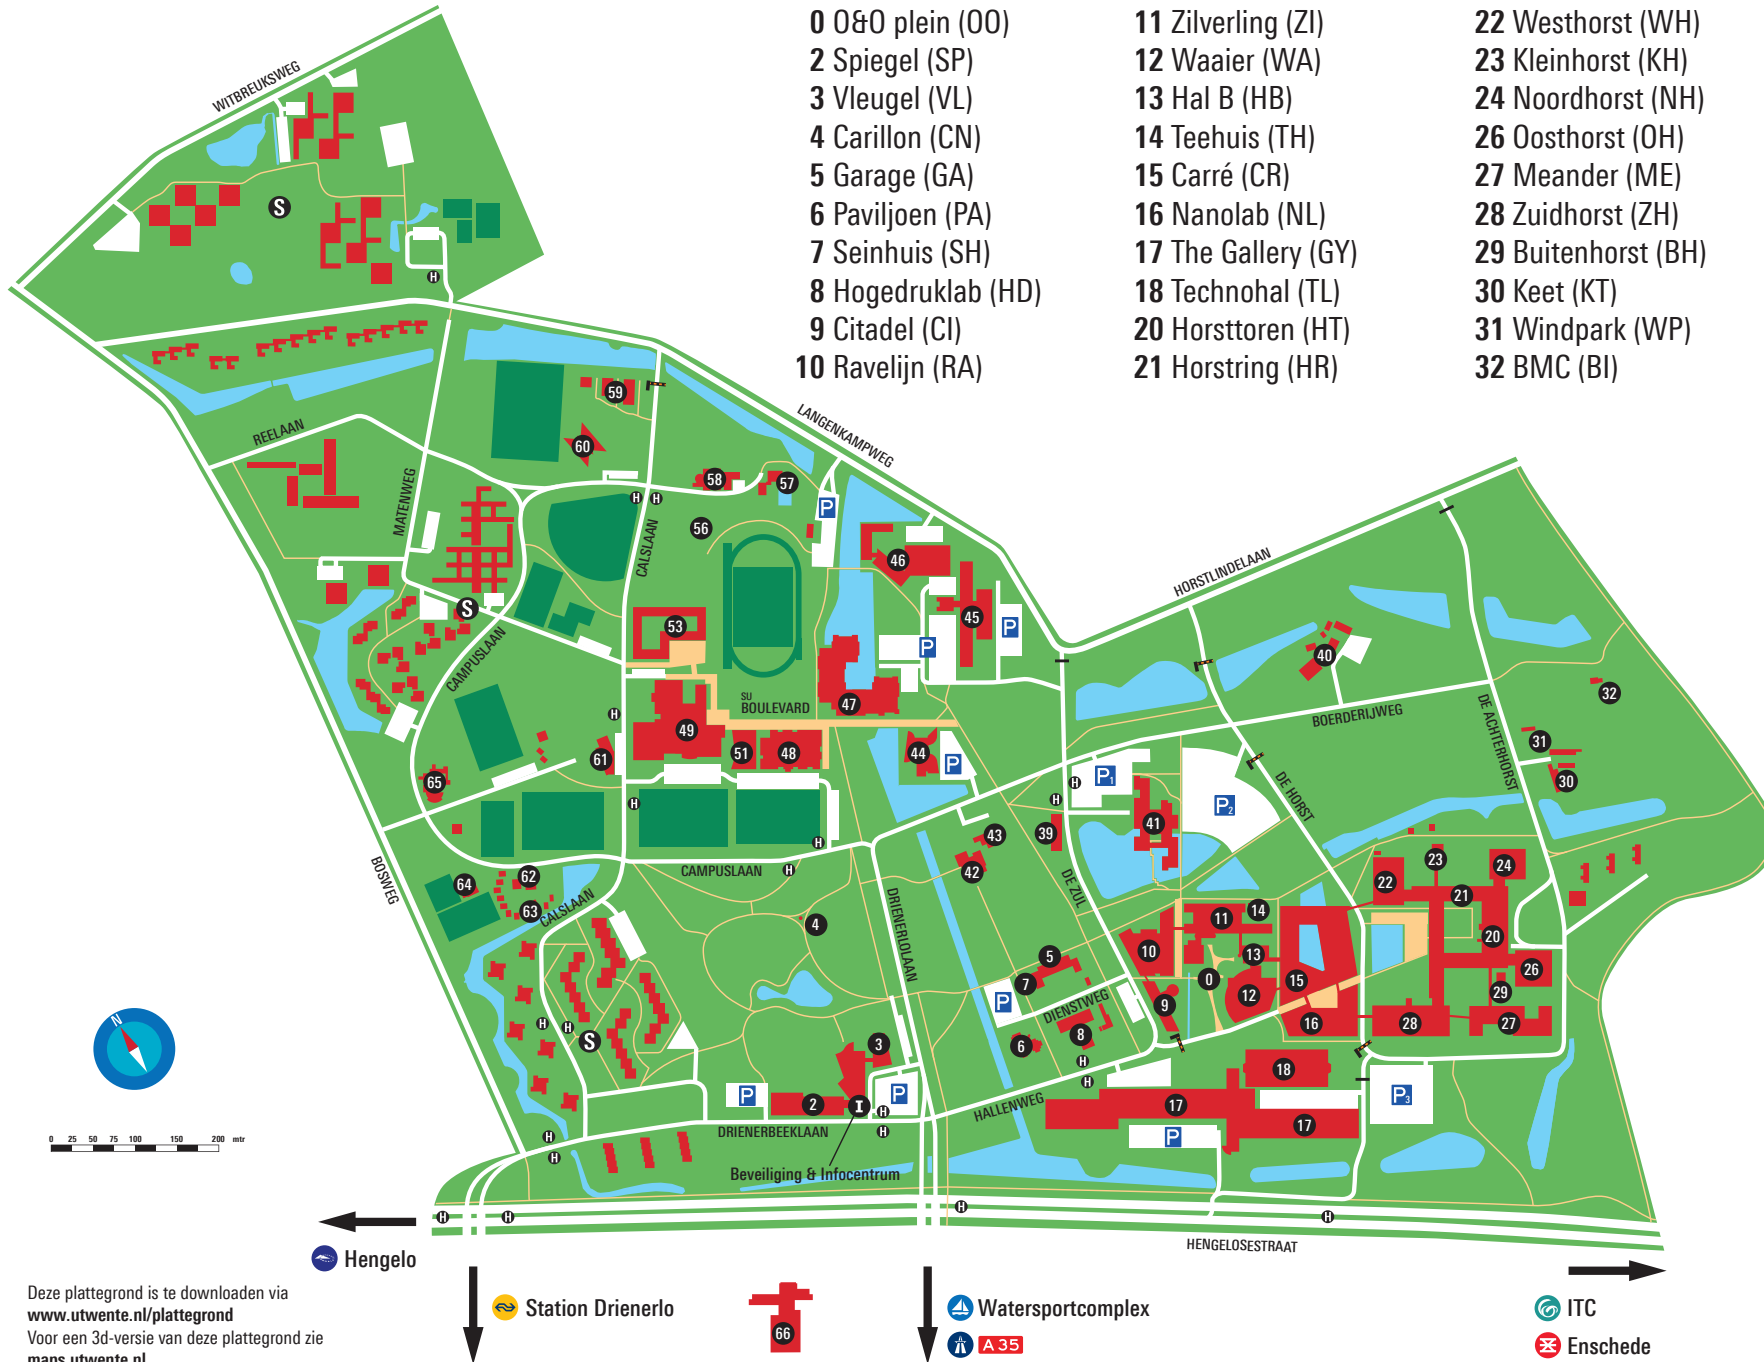

PLATTEGROND UNIVERSITEIT TWENTE

- | | | | |
|--------------------|---------------------|---------------------|----------------------------|
| 0 O&O plein (OO) | 11 Zilverling (ZI) | 22 Westhorst (WH) | 39 Chalet (CT) |
| 2 Spiegel (SP) | 12 Waaier (WA) | 23 Kleinhorst (KH) | 40 Erve Holzik (ER) |
| 3 Vleugel (VL) | 13 Hal B (HB) | 24 Noordhorst (NH) | 41 Cubicus (CU) |
| 4 Carillon (CN) | 14 Teehuis (TH) | 26 Oosthorst (OH) | 42 Faculty Club (FC) |
| 5 Garage (GA) | 15 Carré (CR) | 27 Meander (ME) | 43 Schuur (SR) |
| 6 Paviljoen (PA) | 16 Nanolab (NL) | 28 Zuidhorst (ZH) | 44 Drienerburght (DR) |
| 7 Seinhuis (SH) | 17 The Gallery (GY) | 29 Buitenhorst (BH) | 45 Hogekamp (HO) |
| 8 Hogedruklab (HD) | 18 Technohal (TL) | 30 Keet (KT) | 46 High Tech Factory (HTF) |
| 9 Citadel (CI) | 20 Horsttoren (HT) | 31 Windpark (WP) | 47 Vrijhof (VR) |
| 10 Ravelijn (RA) | 21 Horstring (HR) | 32 BMC (BI) | 48 Bastille (BA) |
| | | | 49 Sportcentrum (SC) |
| | | | 51 Winkelcentrum/Sky (SK) |
| | | | 53 Box (BO) |
| | | | 56 Openluchttheater (OUT) |
| | | | 57 Zwembad (ZW) |
| | | | 58 Sleutel (SL) |
| | | | 59 Mondriaan (MO) |
| | | | 60 Vlinder (VI) |
| | | | 61 Linde (LI) |
| | | | 62 Boerderij Bosch (BB) |
| | | | 63 Stall (ST) |
| | | | 63 Blokhutten (BL) |
| | | | 64 Tennispark (TP) |
| | | | 65 Logica (LO) |
| | | | 66 BTC (BTC) |

- Beveiliging & Infocentrum
- Studentenwoningen
- Bushalte
- Parkeerplaats
- Slagboom
- Afgesloten weg

Deze plattegrond is te downloaden via www.utwente.nl/plattegrond
 Voor een 3d-versie van deze plattegrond zie maps.utwente.nl

Zo bereikt u de Universiteit Twente

PER AUTO

Neem vanaf de A1 de A35 richting Enschede
 Neem de afslag Enschede - West / Universiteit (afslag nr. 26)
 Volg de borden Universiteit

- Naar faculteit ITC volg de route naar de Universiteit
 Volg vlak voor de hoofdingang de borden 'centrum'.
 Na ca 3 km bevindt het ITC zich aan de rechterkant (Hengelosestraat 99).