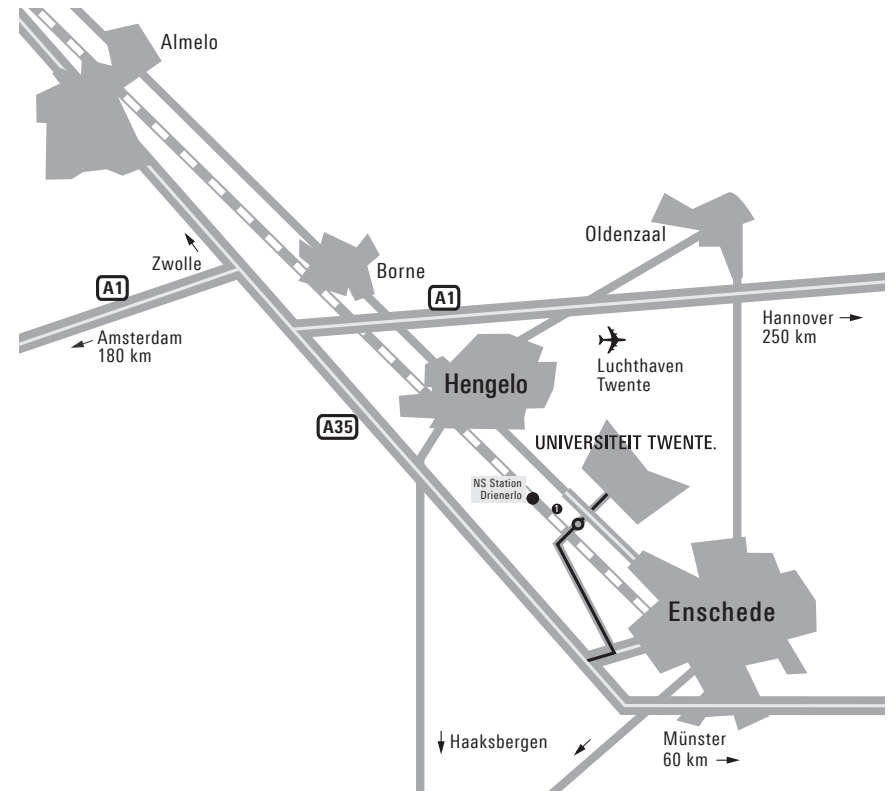

PLATTEGROND UNIVERSITEIT TWENTE

- | | | | |
|--------------------|---------------------|---------------------|----------------------------|
| 0 O&O plein (OO) | 11 Zilverling (ZI) | 22 Westhorst (WH) | 39 Chalet (CT) |
| 2 Spiegel (SP) | 12 Waaier (WA) | 23 Kleinhorst (KH) | 40 Erve Holzik (ER) |
| 3 Vleugel (VL) | 13 Hal B (HB) | 24 Noordhorst (NH) | 41 Cubicus (CU) |
| 4 Carillon (CN) | 14 Teehuis (TH) | 26 Oosthorst (OH) | 42 Faculty Club (FC) |
| 5 Garage (GA) | 15 Carré (CR) | 27 Meander (ME) | 43 Schuur (SR) |
| 6 Paviljoen (PA) | 16 Nanolab (NL) | 28 Zuidhorst (ZH) | 44 Drienerburght (DR) |
| 7 Seinhuis (SH) | 17 The Gallery (GY) | 29 Buitenhorst (BH) | 45 Hogekamp (HO) |
| 8 Hogedruklab (HD) | 18 Technohal (TL) | 30 Keet (KT) | 46 High Tech Factory (HTF) |
| 9 Citadel (CI) | 20 Horsttoren (HT) | 31 Windpark (WP) | 47 Vrijhof (VR) |
| 10 Ravelijn (RA) | 21 Horstring (HR) | 32 BMC (BI) | 48 Bastille (BA) |
| | | | 49 Sportcentrum (SC) |
| | | | 51 Winkelcentrum/Sky (SK) |
| | | | 53 Box (BO) |
| | | | 56 Openluchttheater (OUT) |
| | | | 57 Zwembad (ZW) |
| | | | 58 Sleutel (SL) |
| | | | 59 Mondriaan (MO) |
| | | | 60 Vlinder (VI) |
| | | | 61 Linde (LI) |
| | | | 62 Boerderij Bosch (BB) |
| | | | 63 Stall (ST) |
| | | | 63 Blokhutten (BL) |
| | | | 64 Tennispark (TP) |
| | | | 65 Logica (LO) |
| | | | 66 BTC (BTC) |

- Beveiliging & Infocentrum
- Studentenwoningen
- Bushalte
- Parkeerplaats
- Slagboom
- Afgesloten weg

Deze plattegrond is te downloaden via www.utwente.nl/plattegrond
 Voor een 3d-versie van deze plattegrond zie maps.utwente.nl

Zo bereikt u de Universiteit Twente

PER AUTO

Neem vanaf de A1 de A35 richting Enschede
 Neem de afslag Enschede - West / Universiteit (afslag nr. 26)
 Volg de borden Universiteit

- Naar faculteit ITC volg de route naar de Universiteit
 Volg vlak voor de hoofdingang de borden 'centrum'.
 Na ca 3 km bevindt het ITC zich aan de rechterkant (Hengelosestraat 99).