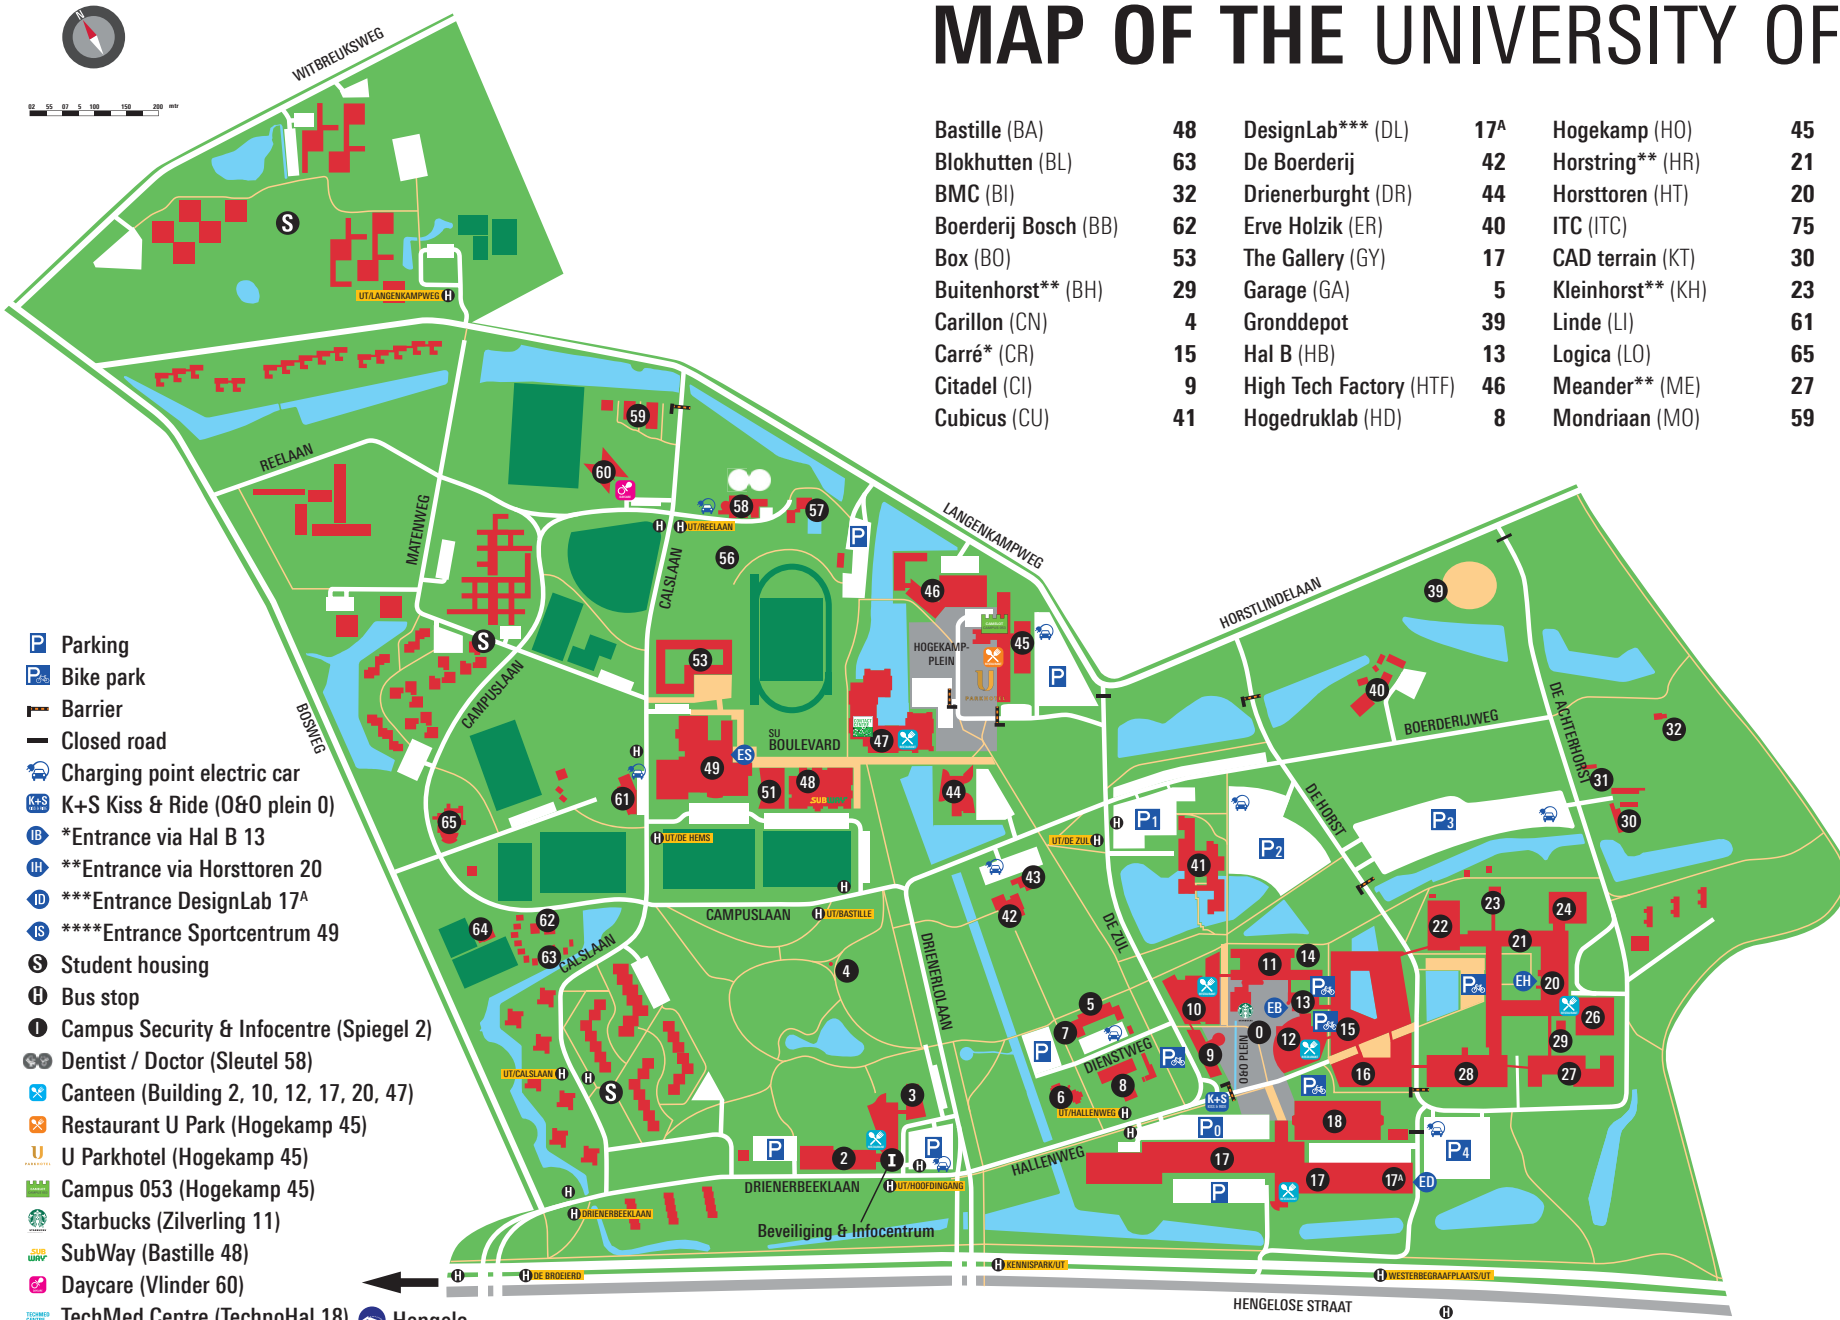

MAP OF THE UNIVERSITY OF TWENTE

Bastille (BA)	48	DesignLab*** (DL)	17 ^A	Hogekamp (HO)	45	Nanolab* (NL)	16
Blokhutten (BL)	63	De Boerderij	42	Horstring** (HR)	21	Noordhorst** (NH)	24
BMC (BI)	32	Drienerburght (DR)	44	Horsttoren (HT)	20	O&O plein (OO)	0
Boerderij Bosch (BB)	62	Erve Holzik (ER)	40	ITC (ITC)	75	Oosthorst** (OH)	26
Box (BO)	53	The Gallery (GY)	17	CAD terrain (KT)	30	Openluchttheater (OUT)	56
Buitenhorst** (BH)	29	Garage (GA)	5	Kleinhorst** (KH)	23	Paviljoen (PA)	6
Carillon (CN)	4	Gronddepot	39	Linde (LI)	61	Ravelijn (RA)	10
Carré* (CR)	15	Hal B (HB)	13	Logica (LO)	65	Schuur (SR)	43
Citadel (CI)	9	High Tech Factory (HTF)	46	Meander** (ME)	27	Seinhuis (SH)	7
Cubicus (CU)	41	Hogedruklab (HD)	8	Mondriaan (MO)	59	Sky (SK)	51
						Sleutel (SL)	58
						Spiegel (SP)	2
						Sportcentrum**** (SC)	49
						Stall (ST)	63
						TechMed Centre (TMC)	18
						Technohal (TL)	18
						Teehuis (TH)	14
						Tennispark (TP)	64
						The Gallery (GY)	17
						Trial-terrain (TT)	39
						U Parkhotel (UP)	45
						Vleugel (VL)	3
						Vlinder (VI)	60
						Vrijhof (VR)	47
						Waaier* (WA)	12
						Westhorst** (WH)	22
						Windpark (WP)	31
						Zilverling (ZI)	11
						Zuidhorst** (ZH)	28
						Zwembad binnen (ZW)	49
						Zwembad buiten (ZW)	57

- Parking
- Bike park
- Barrier
- Closed road
- Charging point electric car
- K+S Kiss & Ride (O&O plein 0)
- *Entrance via Hal B 13
- **Entrance via Horsttoren 20
- ***Entrance DesignLab 17^A
- ****Entrance Sportcentrum 49
- Student housing
- Bus stop
- Campus Security & Infocentre (Spiegel 2)
- Dentist / Doctor (Sleutel 58)
- Canteen (Building 2, 10, 12, 17, 20, 47)
- Restaurant U Park (Hogekamp 45)
- U Parkhotel (Hogekamp 45)
- Campus 053 (Hogekamp 45)
- Starbucks (Zilverling 11)
- Subway (Bastille 48)
- Daycare (Vlinder 60)
- TechMed Centre (TechnoHal 18)
- MESA+ Institute (Nanolab 16)
- Contact Centre (Vrijhof 47)