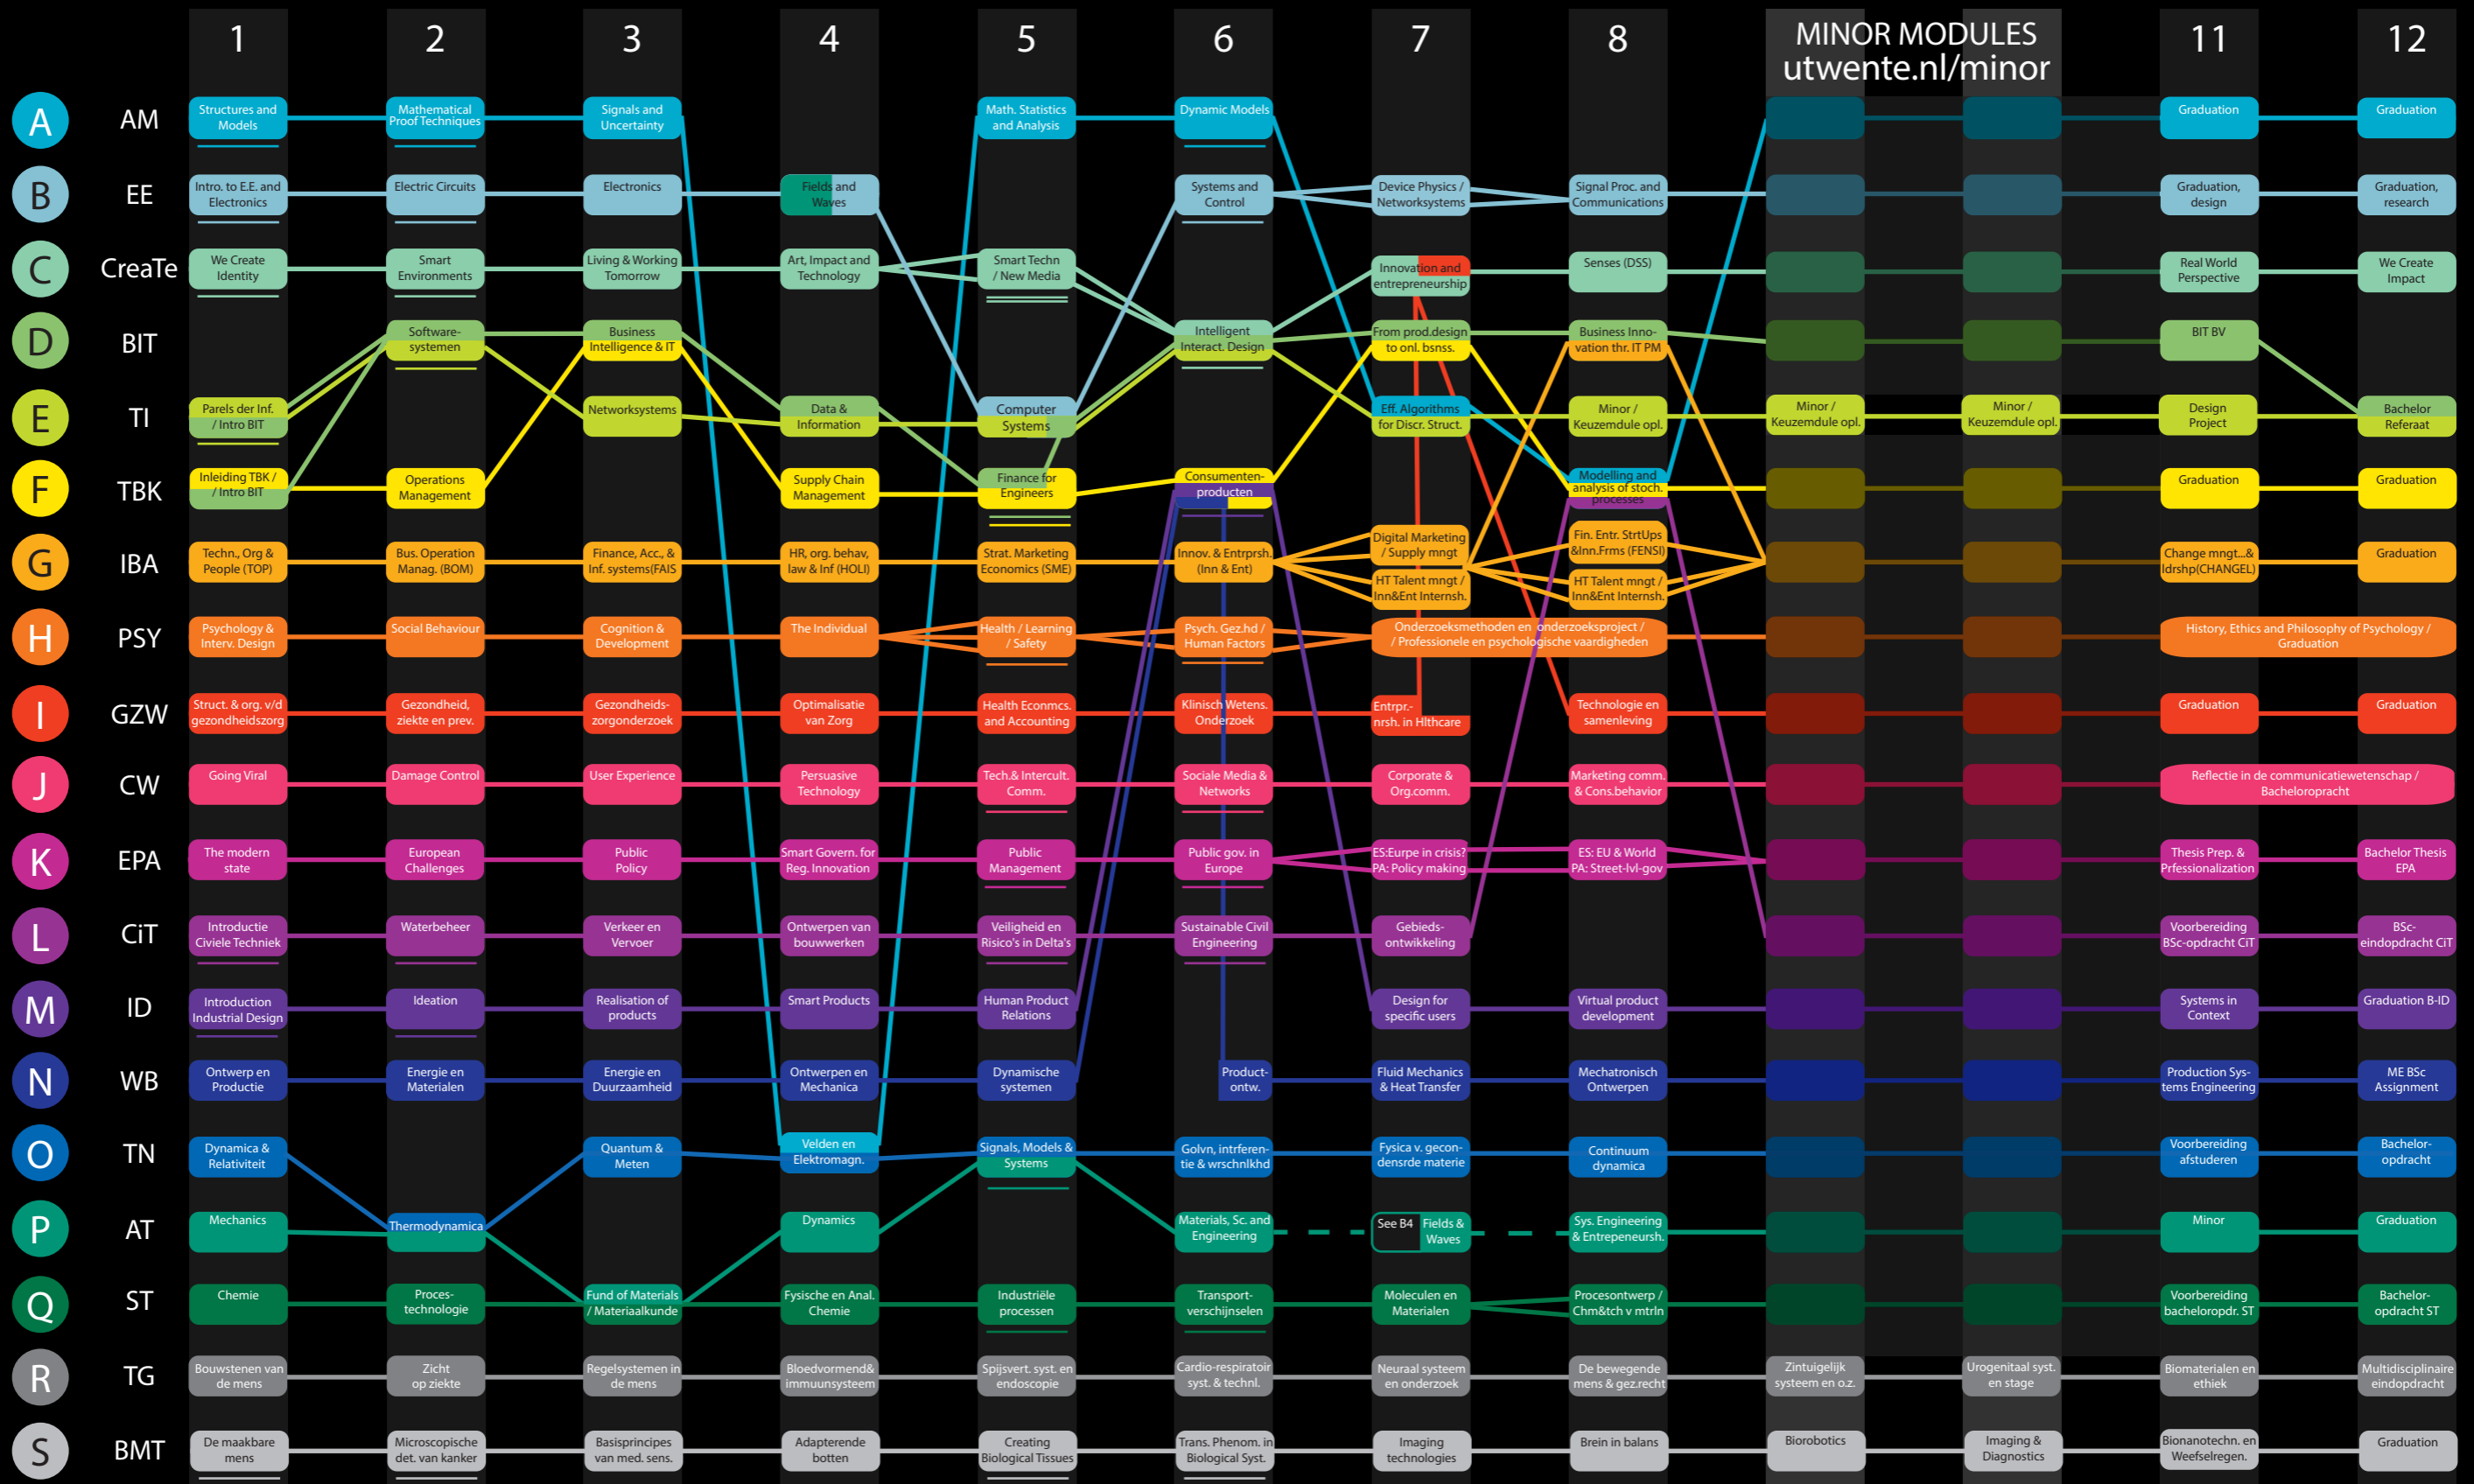

# MODULE MAP 2016-2017

www.utwente.nl/modulemap

Legend:  Regular module  Join-in module  Module elsewhere

UNIVERSITY OF TWENTE.