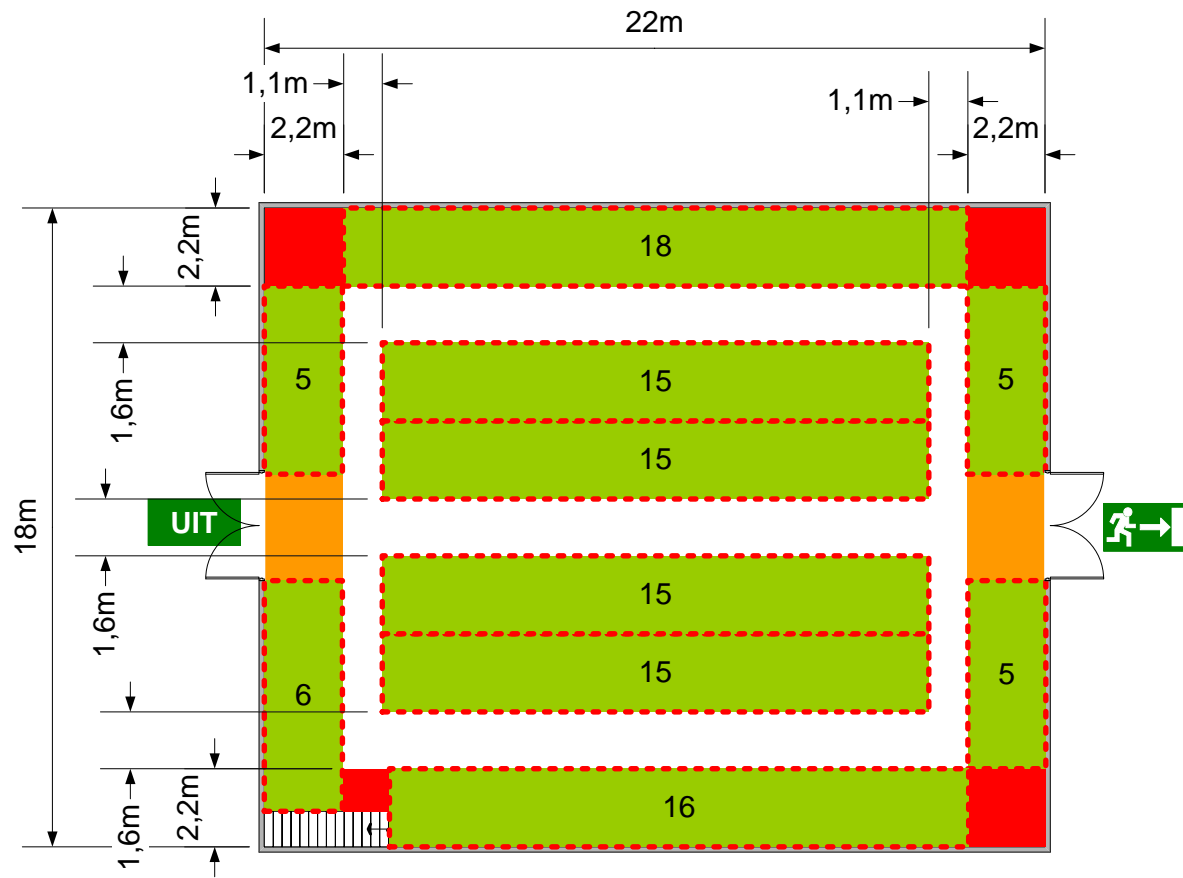

Sporthal 2 – Schaal 1:200 – Maximaal 406 personen

Sportzaal 1 – Schaal 1:200 – Maximaal 162 personen

Sportzaal 2 – Schaal 1:200 – Maximaal 115 personen