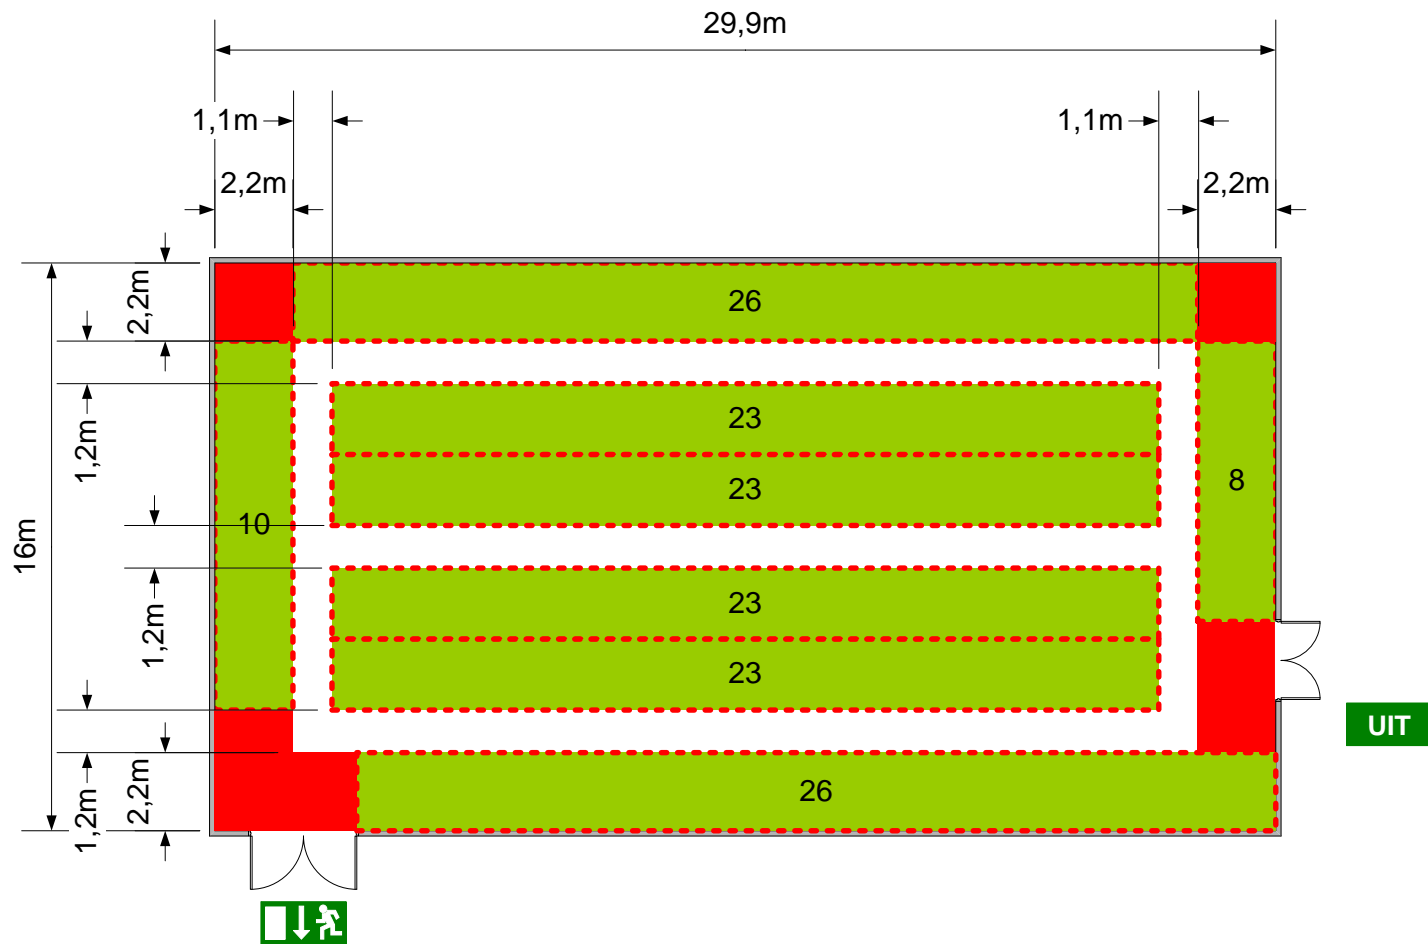

Sporthal 1 – Schaal 1:200 – Maximaal 353 personen

Sporthal 2 – Schaal 1:200 – Maximaal 406 personen

Sportzaal 1 – Schaal 1:200 – Maximaal 162 personen

Sportzaal 2 – Schaal 1:200 – Maximaal 115 personen