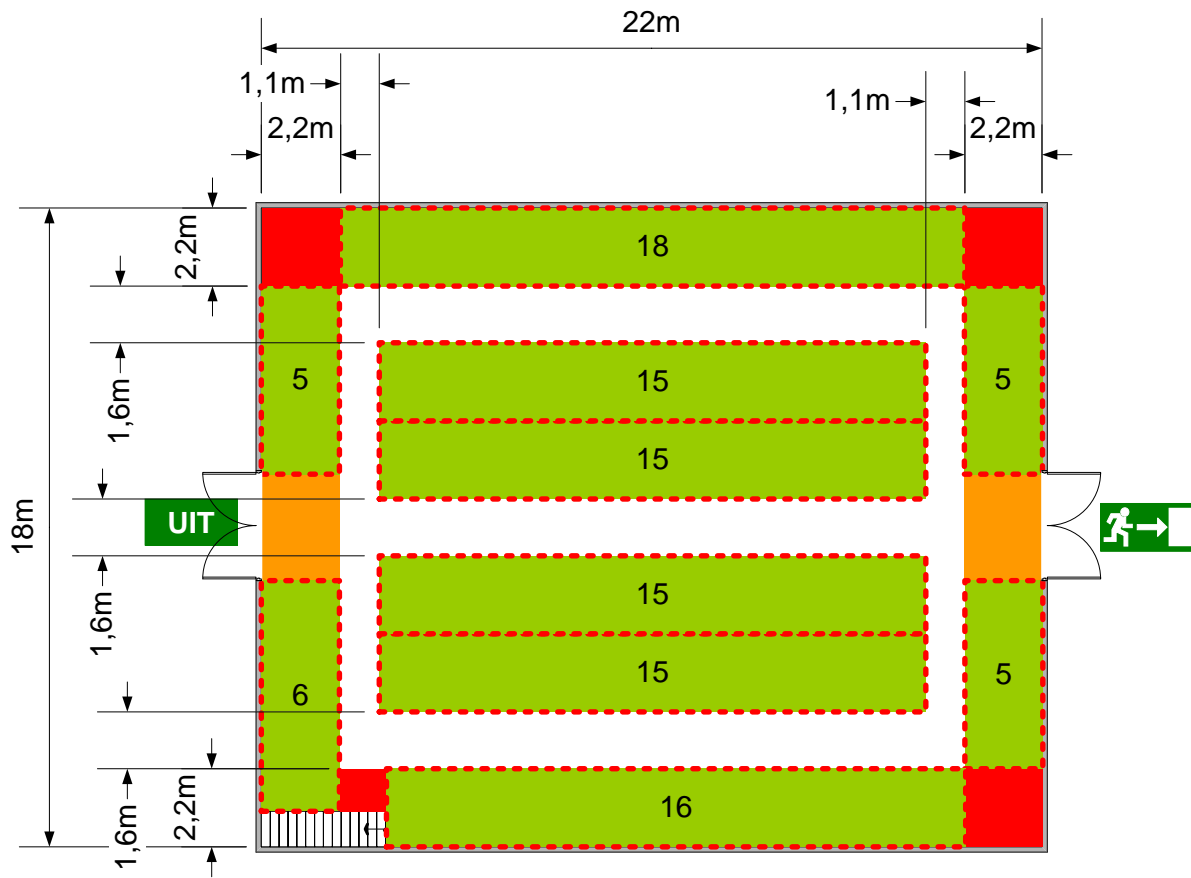

Sporthal 1 – Schaal 1:200 – Maximaal 353 personen

Sporthal 2 – Schaal 1:200 – Maximaal 406 personen

Sportzaal 1 – Schaal 1:200 – Maximaal 162 personen

Sportzaal 2 – Schaal 1:200 – Maximaal 115 personen