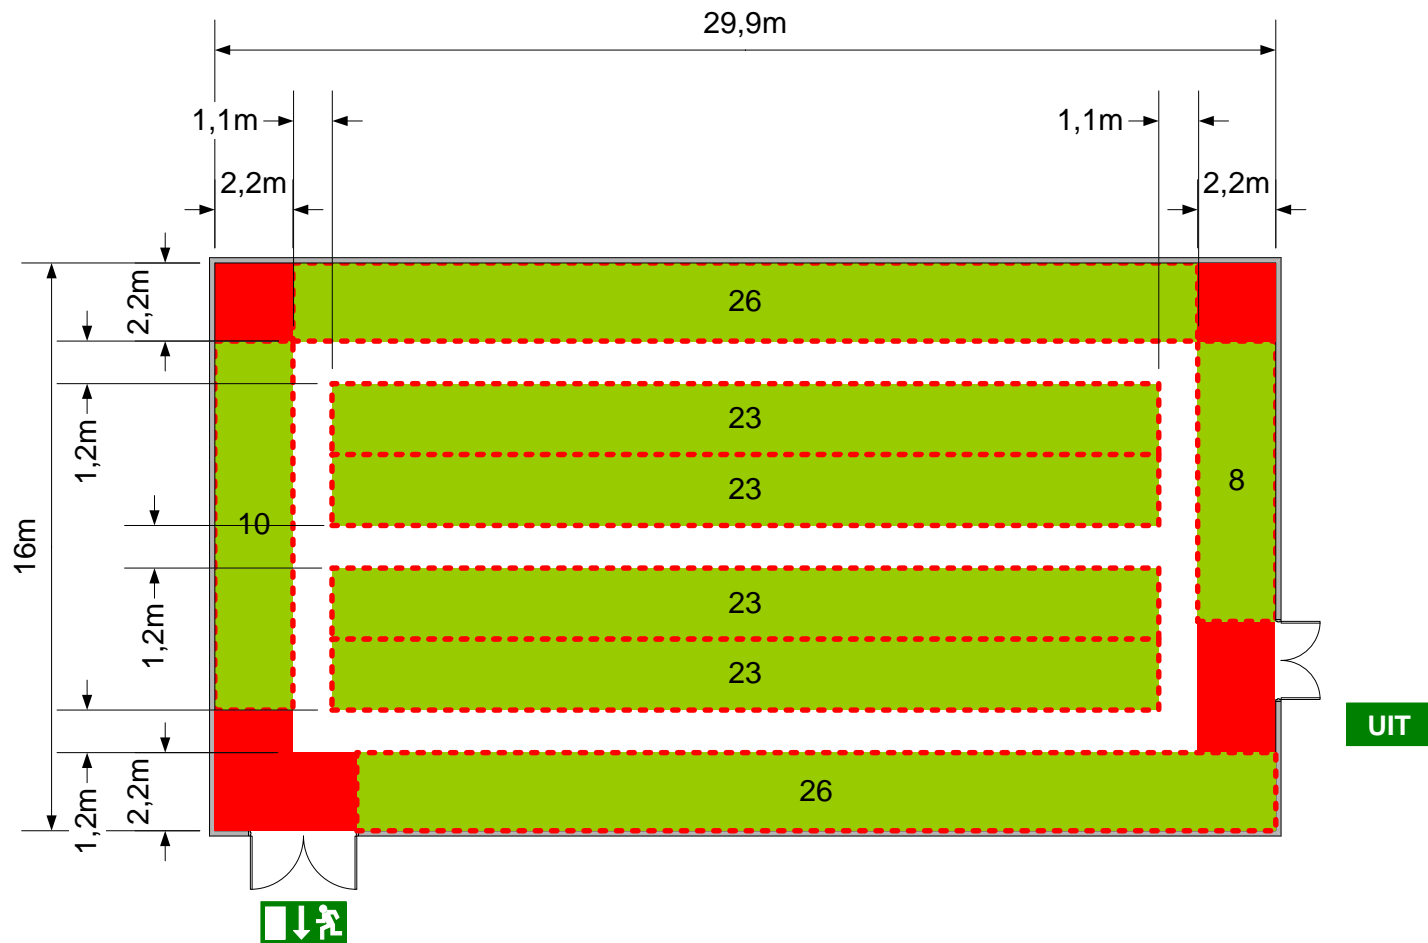

SC 1 – Schaal 1:200 – Maximaal 353 personen

SC 4 – Schaal 1:200 – Maximaal 162 personen

SC 3 – Schaal 1:200 – Maximaal 115 personen