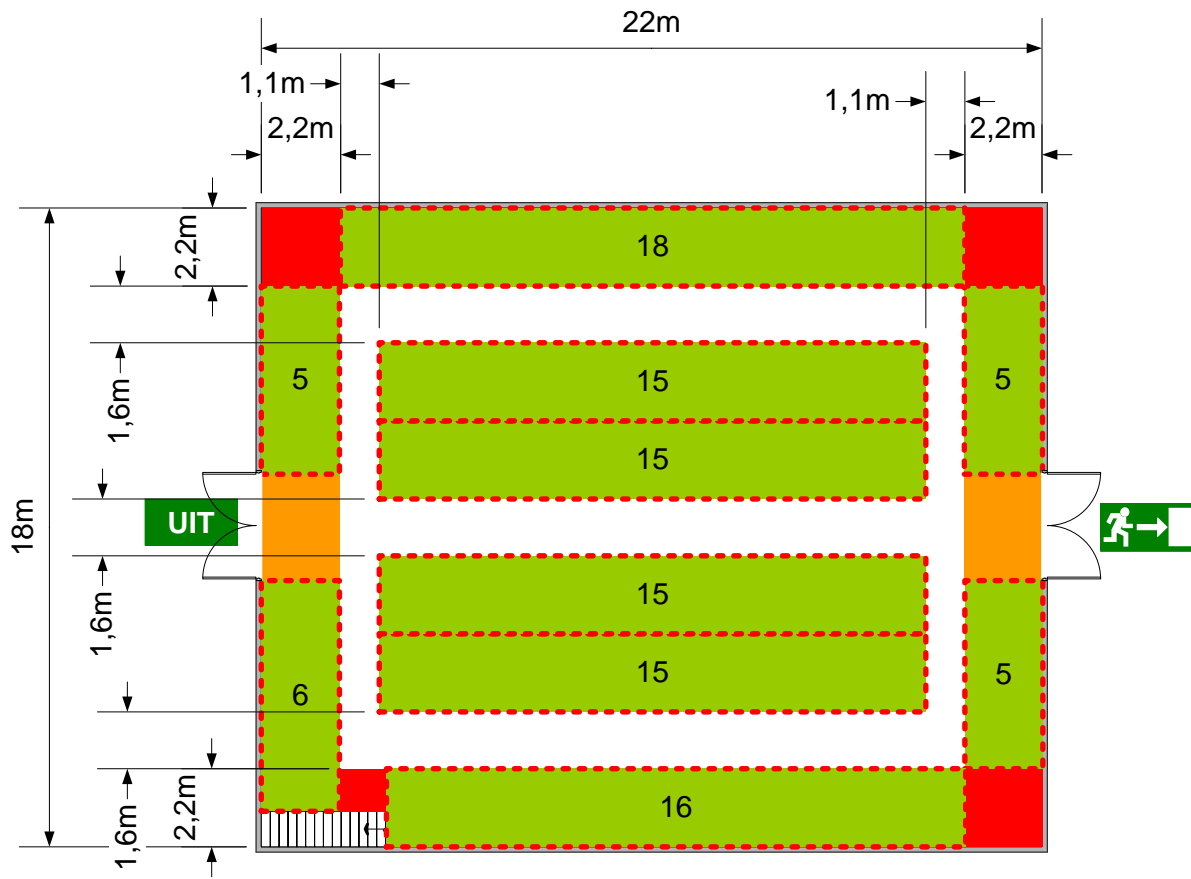

SC 1 – Schaal 1:200 – Maximaal 353 personen

SC 4 – Schaal 1:200 – Maximaal 162 personen

SC 3 – Schaal 1:200 – Maximaal 115 personen