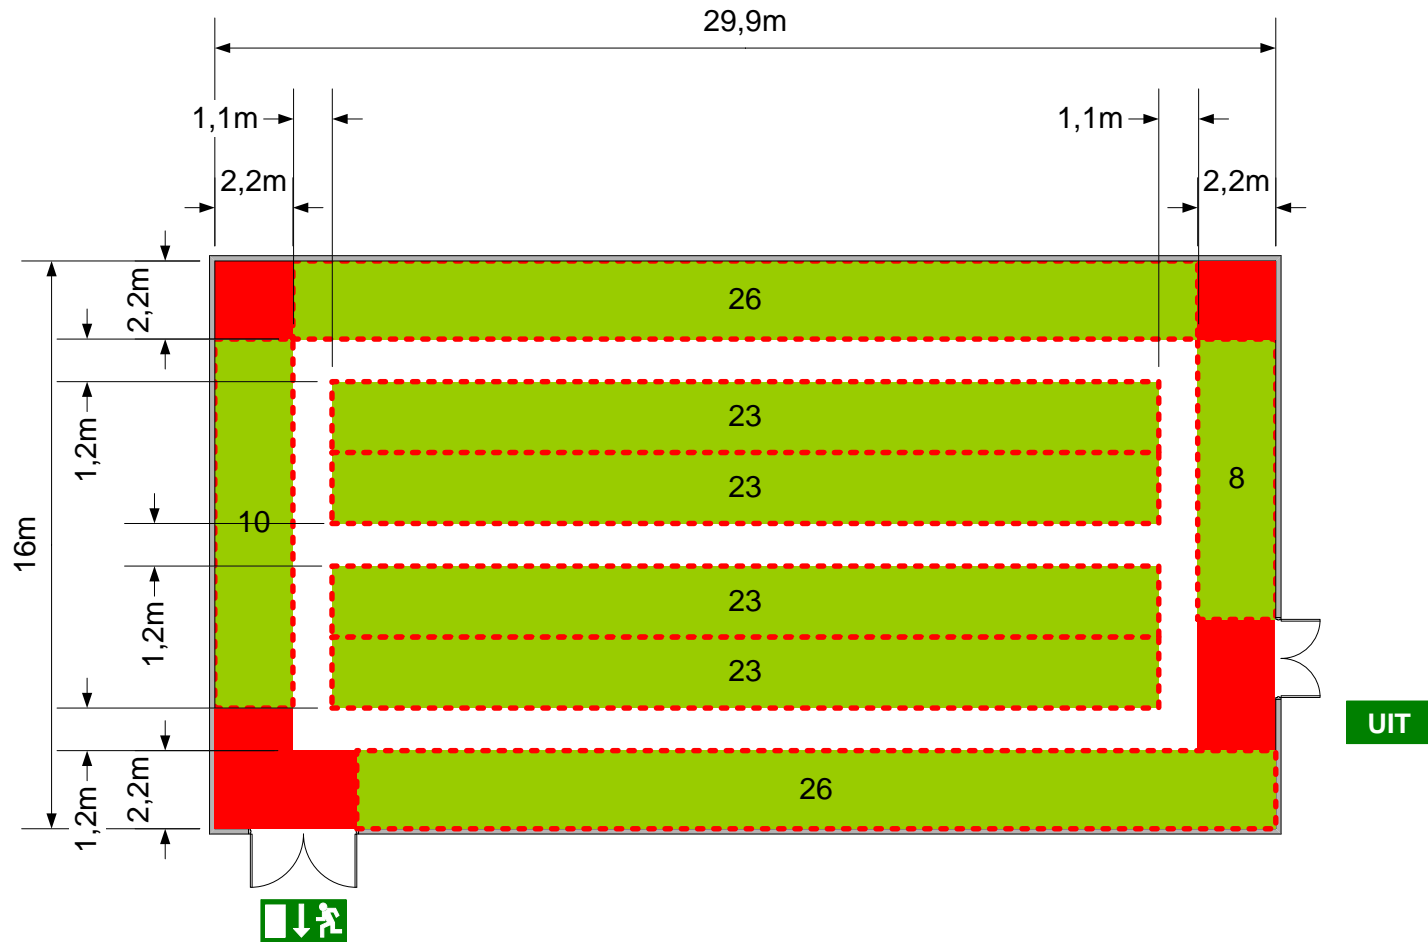

Sporthal 2 – Schaal 1:200 – Maximaal 406 personen

Sportzaal 1 – Schaal 1:200 – Maximaal 162 personen

Sportzaal 2 – Schaal 1:200 – Maximaal 115 personen