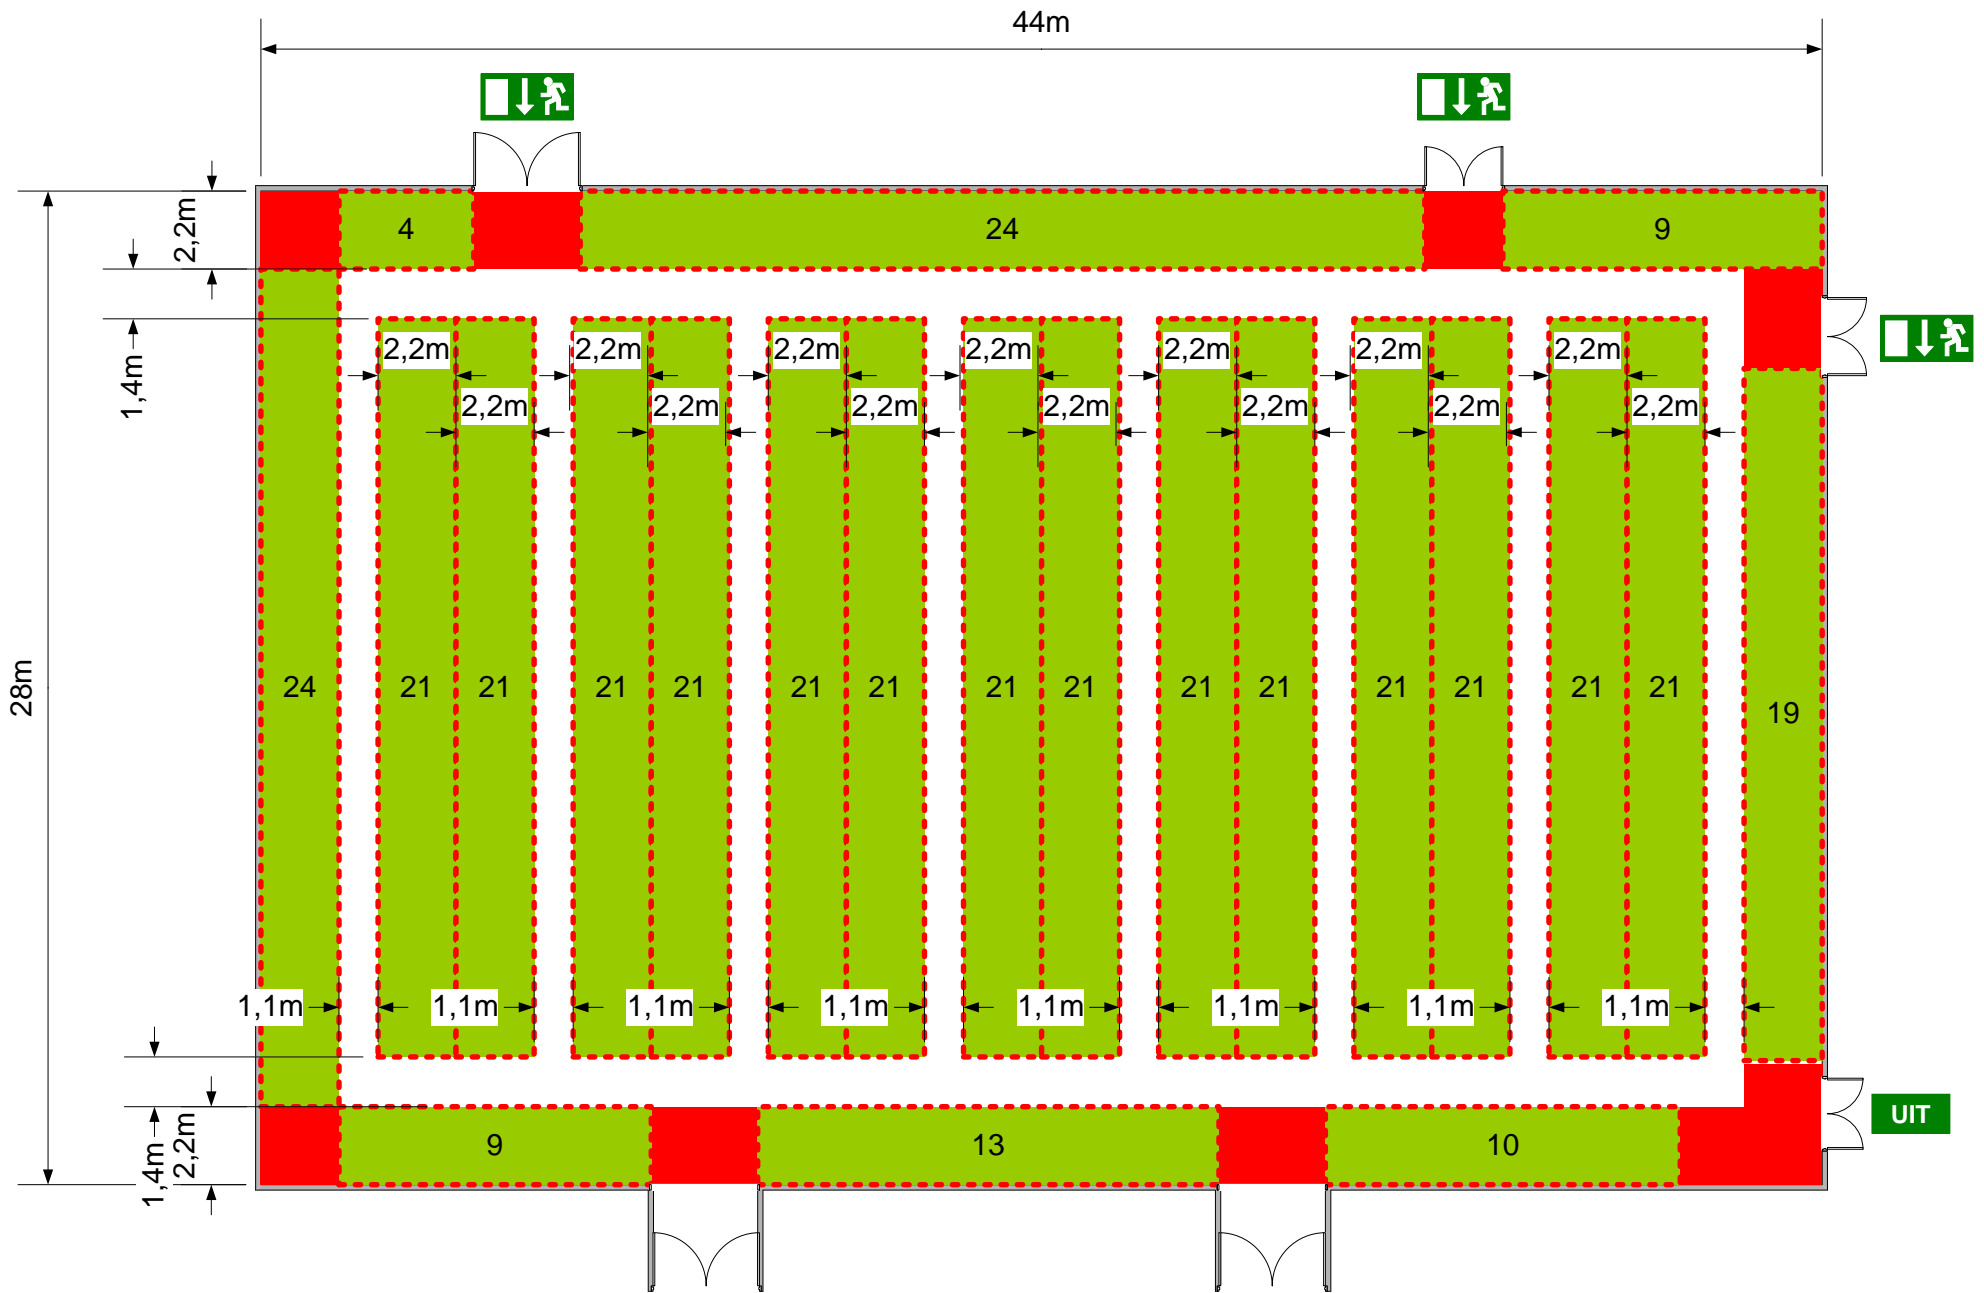

Sporthal 1 – Schaal 1:200 – Maximaal 353 personen

Sporthal 2 – Schaal 1:200 – Maximaal 406 personen

Sportzaal 1 – Schaal 1:200 – Maximaal 162 personen

Sportzaal 2 – Schaal 1:200 – Maximaal 115 personen