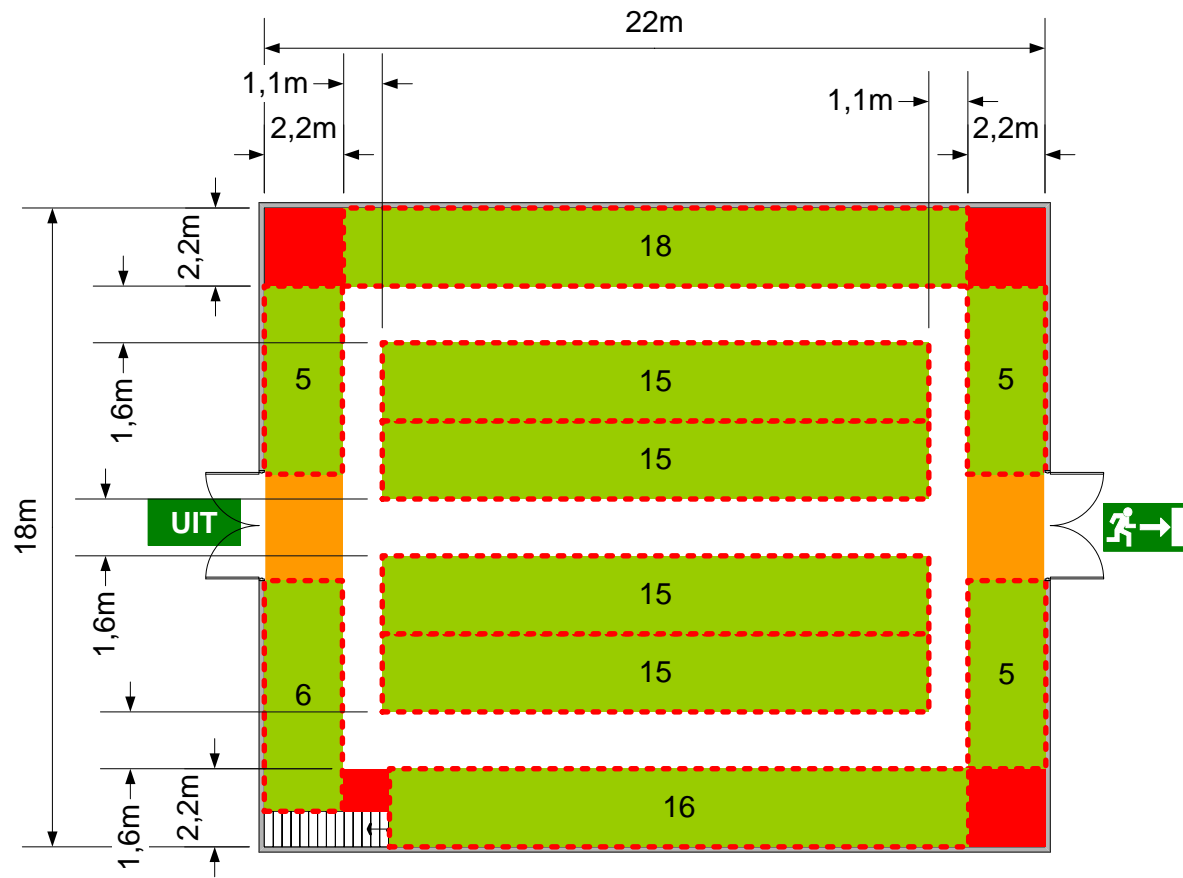

Sporthal 1 – Schaal 1:200 – Maximaal 353 personen

Sporthal 2 – Schaal 1:200 – Maximaal 406 personen

Spelzaal – Schaal 1:200 – Maximaal 115 personen

Sportzaal – Schaal 1:200 – Maximaal 162 personen