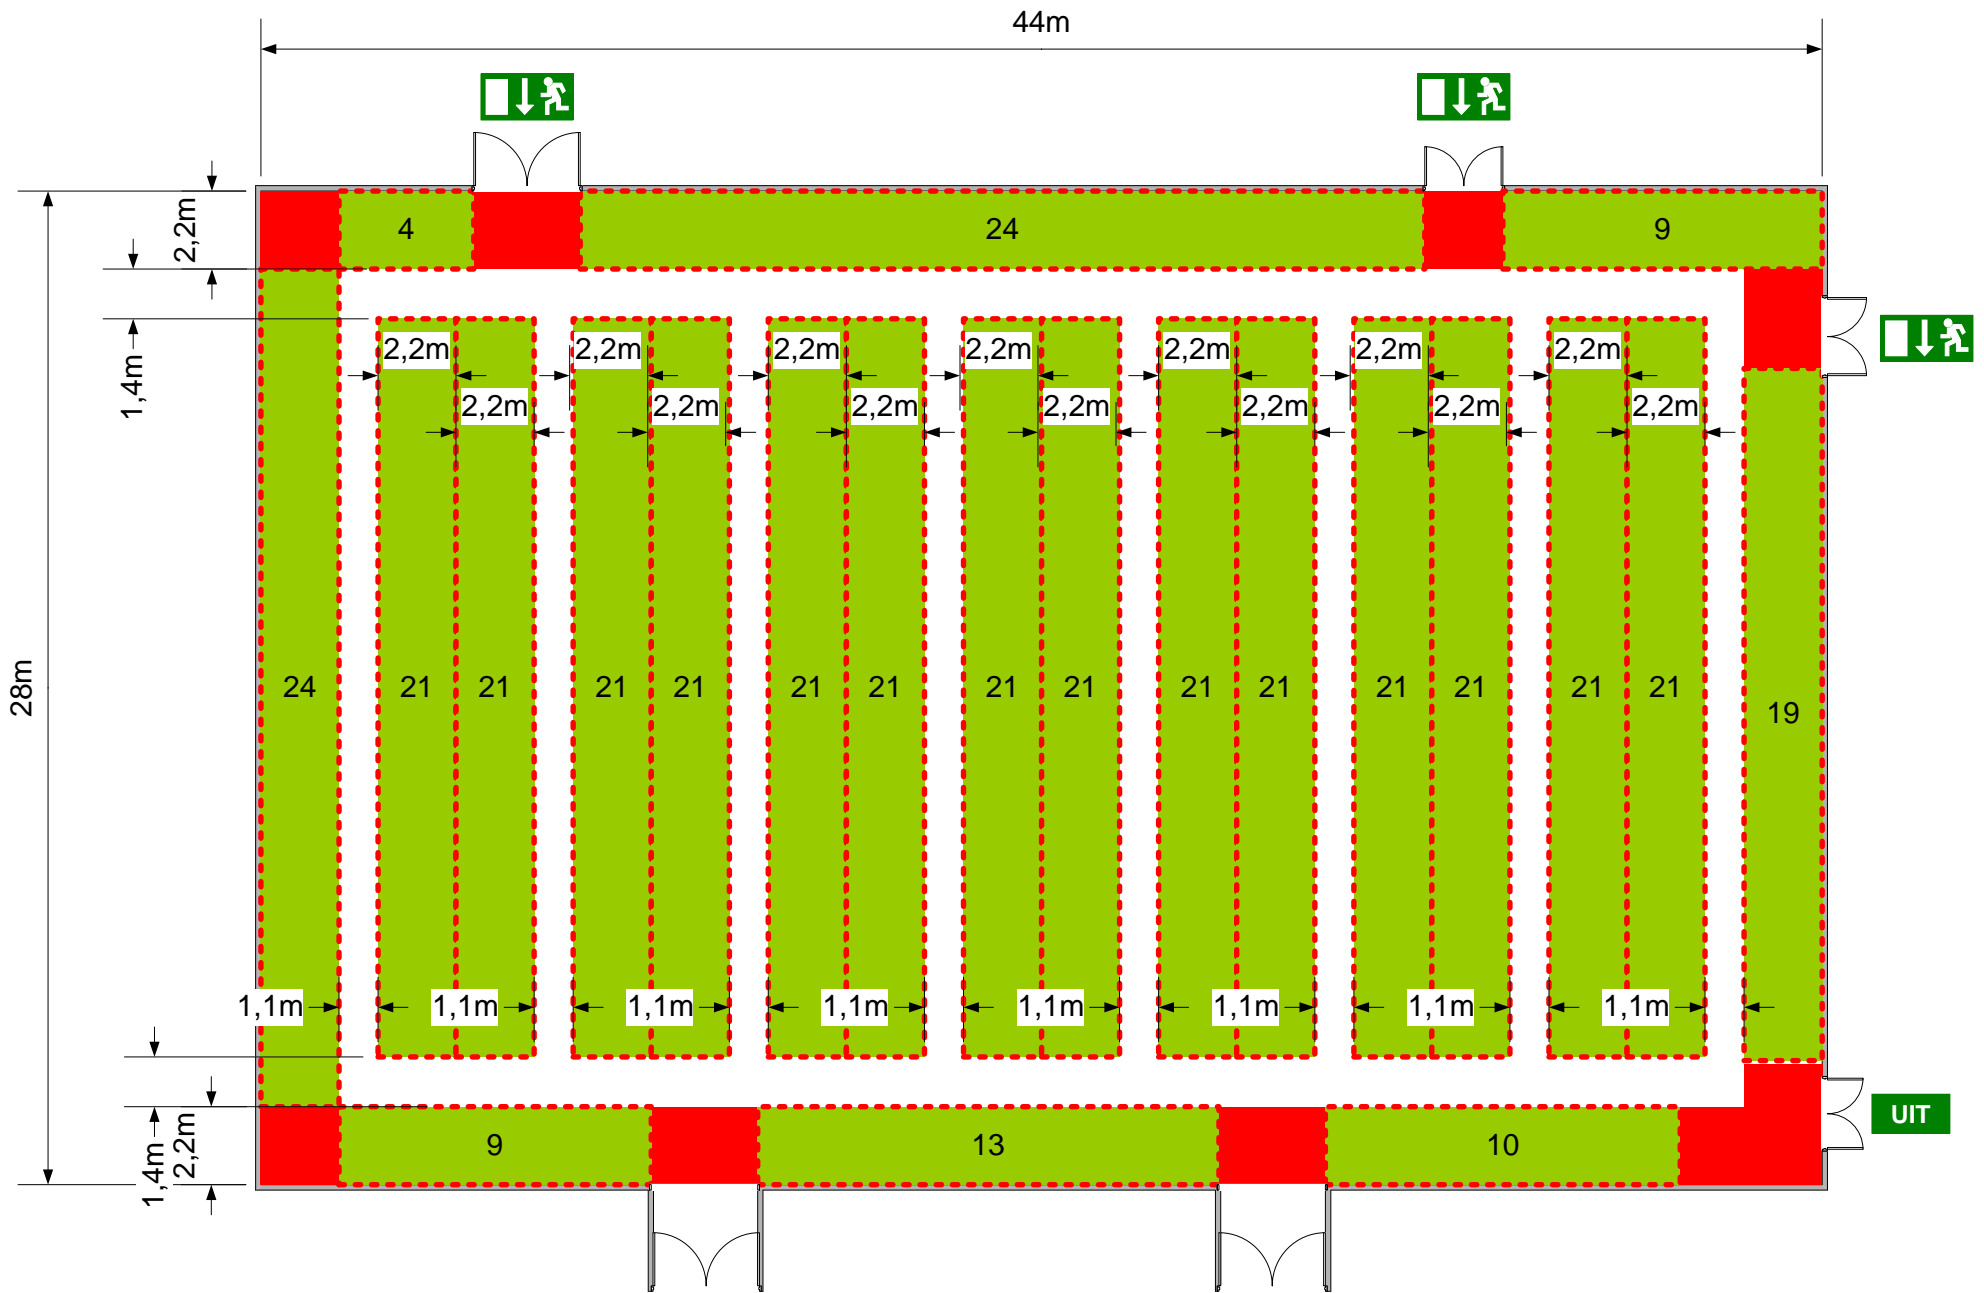

Sporthal 1 – Schaal 1:200 – Maximaal 353 personen

Sporthal 2 – Schaal 1:200 – Maximaal 406 personen

Spelzaal – Schaal 1:200 – Maximaal 115 personen

Sportzaal – Schaal 1:200 – Maximaal 162 personen