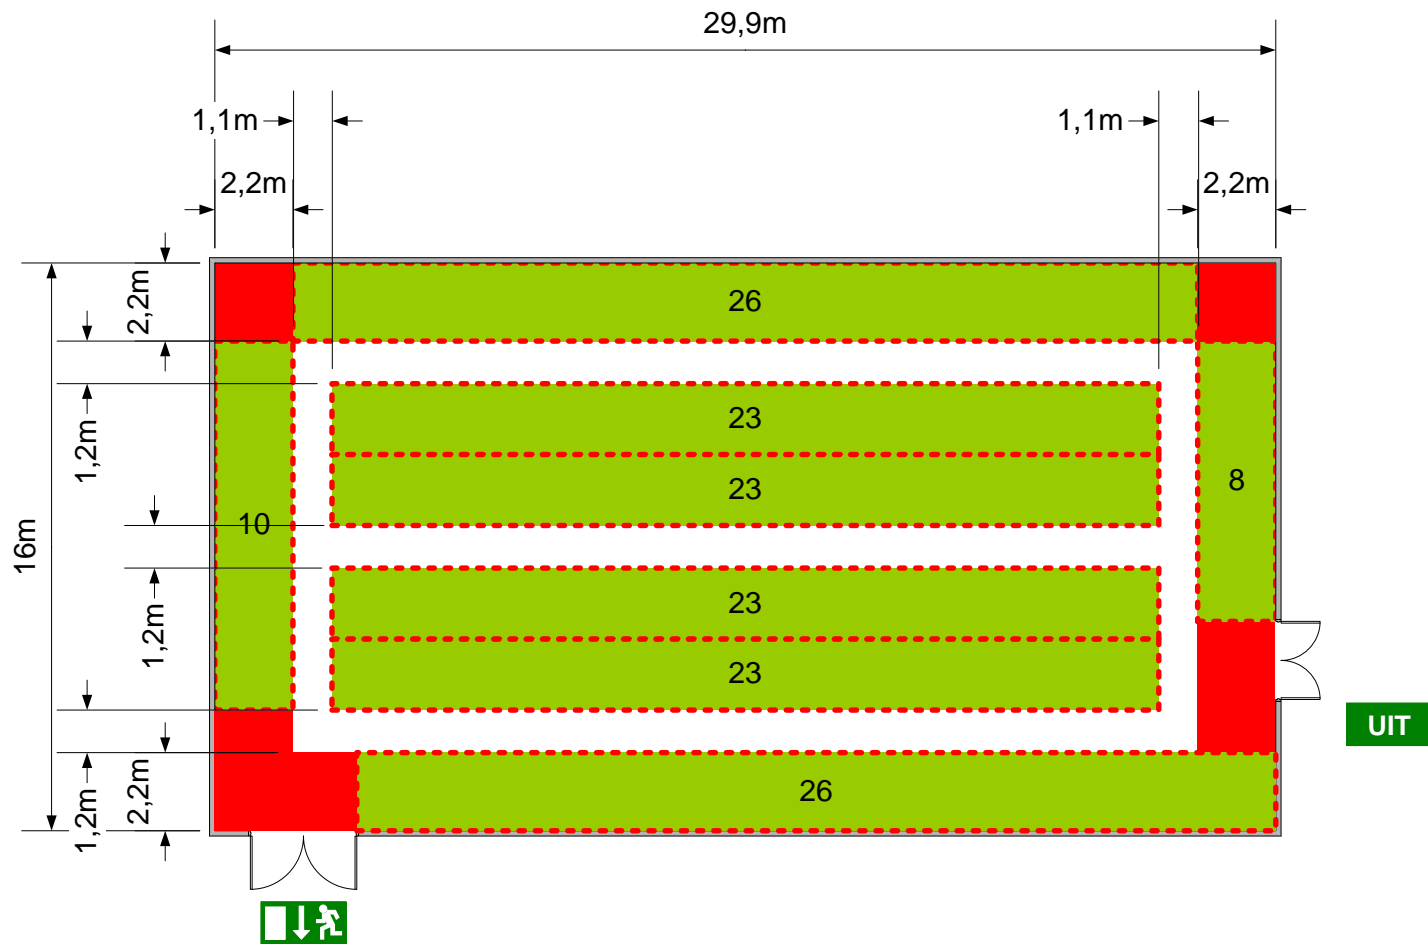

Sporthal 1 – Schaal 1:200 – Maximaal 353 personen

Sporthal 2 – Schaal 1:200 – Maximaal 406 personen

Spelzaal – Schaal 1:200 – Maximaal 115 personen

Sportzaal – Schaal 1:200 – Maximaal 162 personen