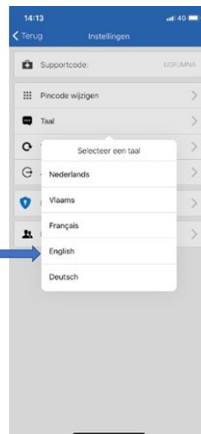

2. Launch and activate the app

Open the app and scan the QR code below or use the key **ESFM8H** to activate the app. You will receive an activation code at your **UT e-mail address** that you must enter to activate the app.

Step 1: Choose 'Instellingen'

If you want to work in English?
Choose Instellingen

Step 2: Choose 'Taal'

Choose Taal

Step 3: Menu is set-up in English

And the menu is in English

Nederlandse versie

Je wilt gebruik maken van de AFAS Pocket App. Om de app te installeren en te activeren moet je de volgende handelingen verrichten:

1. Download de AFAS Pocket app

Je downloadt de app vanuit Google Play of de Apple App Store en installeert deze op je smartphone of tablet.

2. Start en activeer de app

Open de app en scan de onderstaande QR-code of gebruik de sleutel **ESFM8H** om de app te activeren. Je ontvangt een activatiecode op je UT-mailadres die je moet invoeren om de app te activeren.