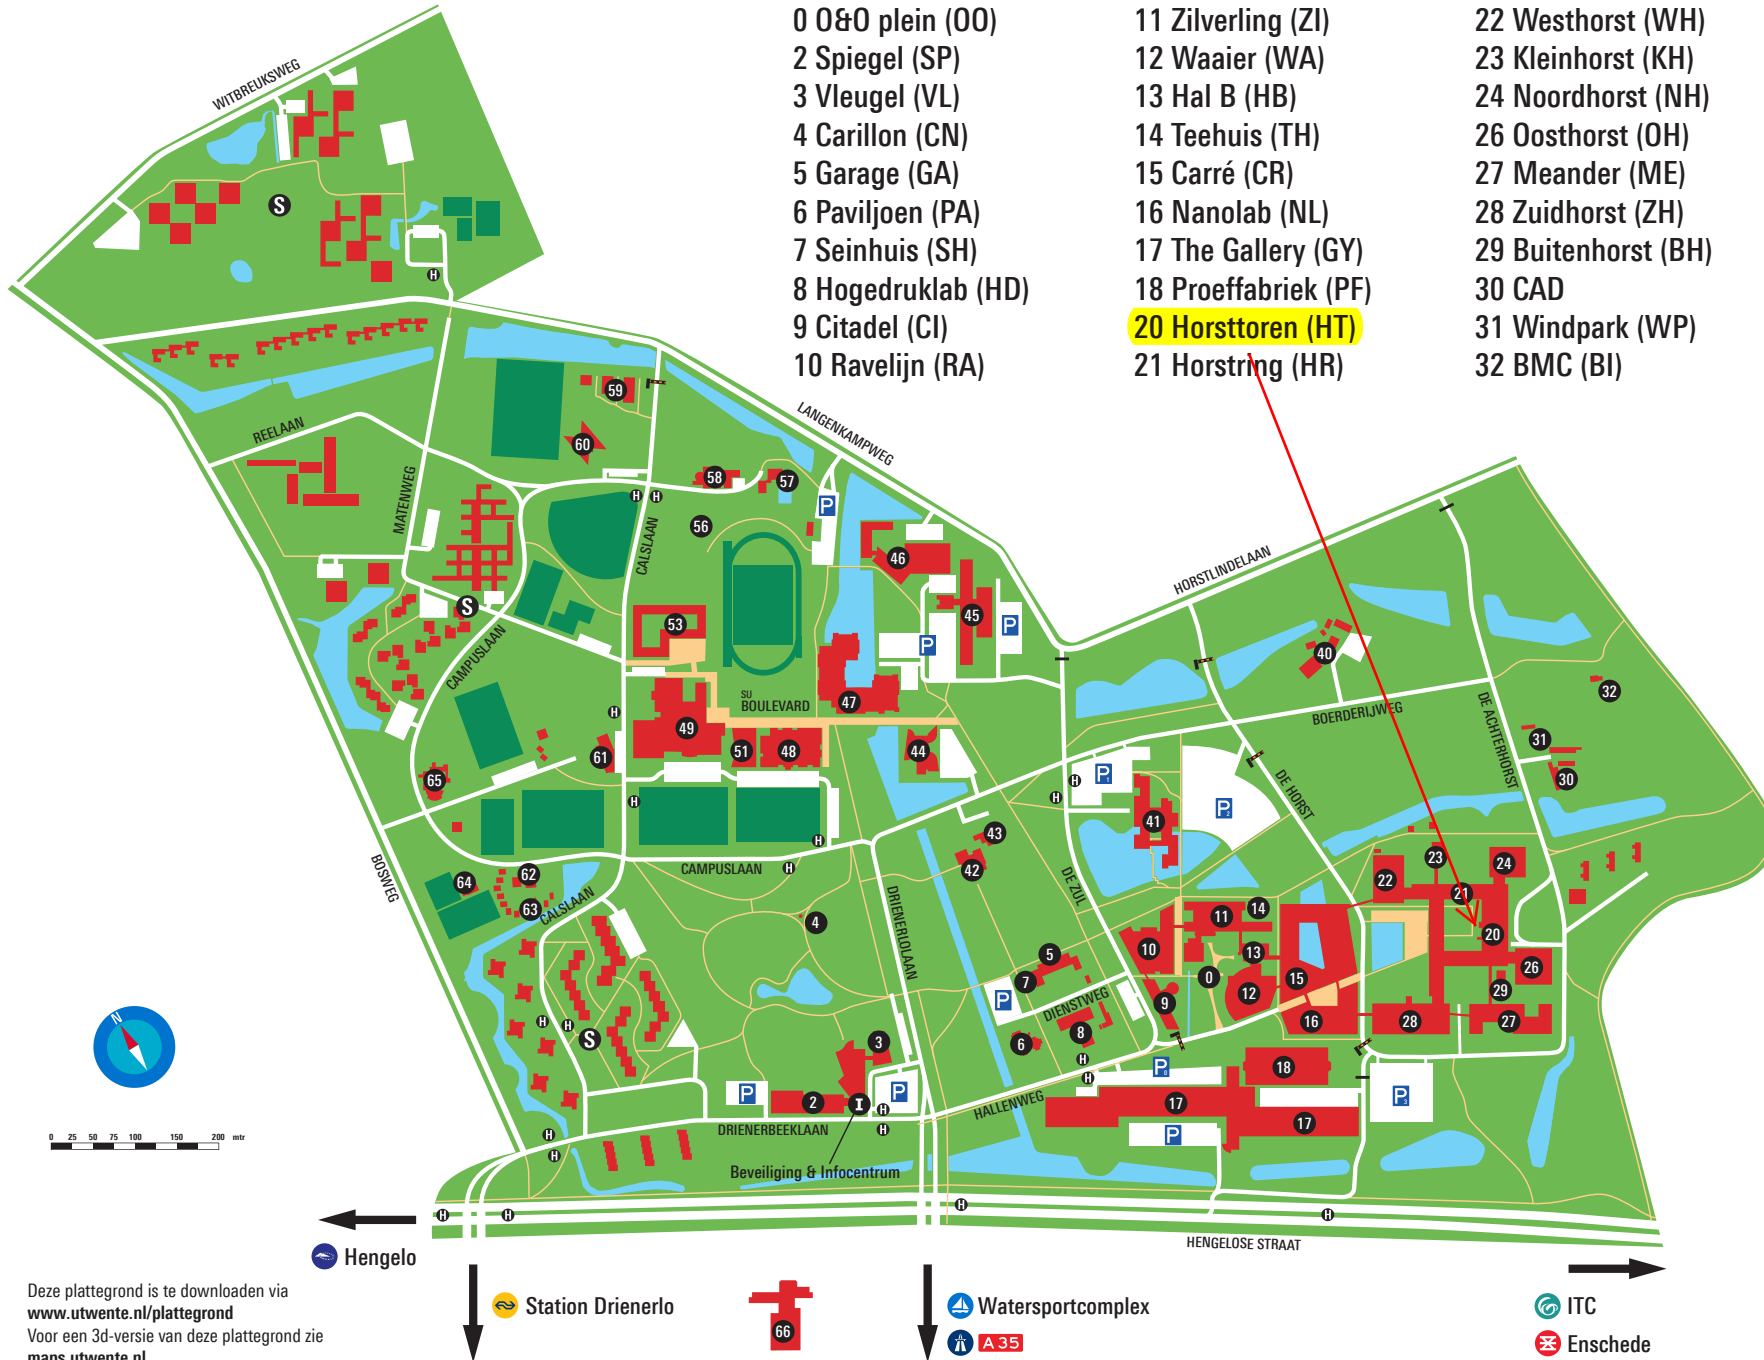

PLATTEGROND UNIVERSITEIT TWENTE

- 0 O&O plein (OO)
- 2 Spiegel (SP)
- 3 Vleugel (VL)
- 4 Carillon (CN)
- 5 Garage (GA)
- 6 Paviljoen (PA)
- 7 Seinhuis (SH)
- 8 Hogedruklab (HD)
- 9 Citadel (CI)
- 10 Ravelijn (RA)

- 11 Zilverling (ZI)
- 12 Waaier (WA)
- 13 Hal B (HB)
- 14 Teehuis (TH)
- 15 Carré (CR)
- 16 Nanolab (NL)
- 17 The Gallery (GY)
- 18 Proeffabriek (PF)
- 20 Horststoren (HT)**
- 21 Horstring (HR)

- 22 Westhorst (WH)
- 23 Kleinhorst (KH)
- 24 Noordhorst (NH)
- 26 Oosthorst (OH)
- 27 Meander (ME)
- 28 Zuidhorst (ZH)
- 29 Buitenhorst (BH)
- 30 CAD
- 31 Windpark (WP)
- 32 BMC (BI)

- 40 Erve Holzik (ER)
- 41 Cubicus (CU)
- 42 Faculty Club (FC)
- 43 Schuur (SR)
- 44 Drienerburght (DR)
- 45 Hogekamp (HO)
- 46 High Tech Factory (HTF)
- 47 Vrijhof (VR)
- 48 Bastille (BA)
- 49 Sportcentrum (SC)
- 51 Winkelcentrum/Sky (SK)
- 53 Box (BO)
- 56 Openluchttheater (OUT)
- 57 Zwembad (ZW)
- 58 Sleutel (SL)
- 59 Mondriaan (MO)
- 60 Vlinder (VI)
- 61 Linde (LI)
- 62 Boerderij Bosch (BB)
- 63 Stall (ST)
- 63 Blokhutten (BL)
- 64 Tennispark (TP)
- 65 Logica (LO)
- 66 BTC (BTC)

- I** Beveiliging & Infocentrum
- S** Studentenwoningen
- H** Bushalte
- P** Parkeerplaats
- Slagboom
- Afgesloten weg

Deze plattegrond is te downloaden via www.utwente.nl/plattegrond
 Voor een 3d-versie van deze plattegrond zie maps.utwente.nl