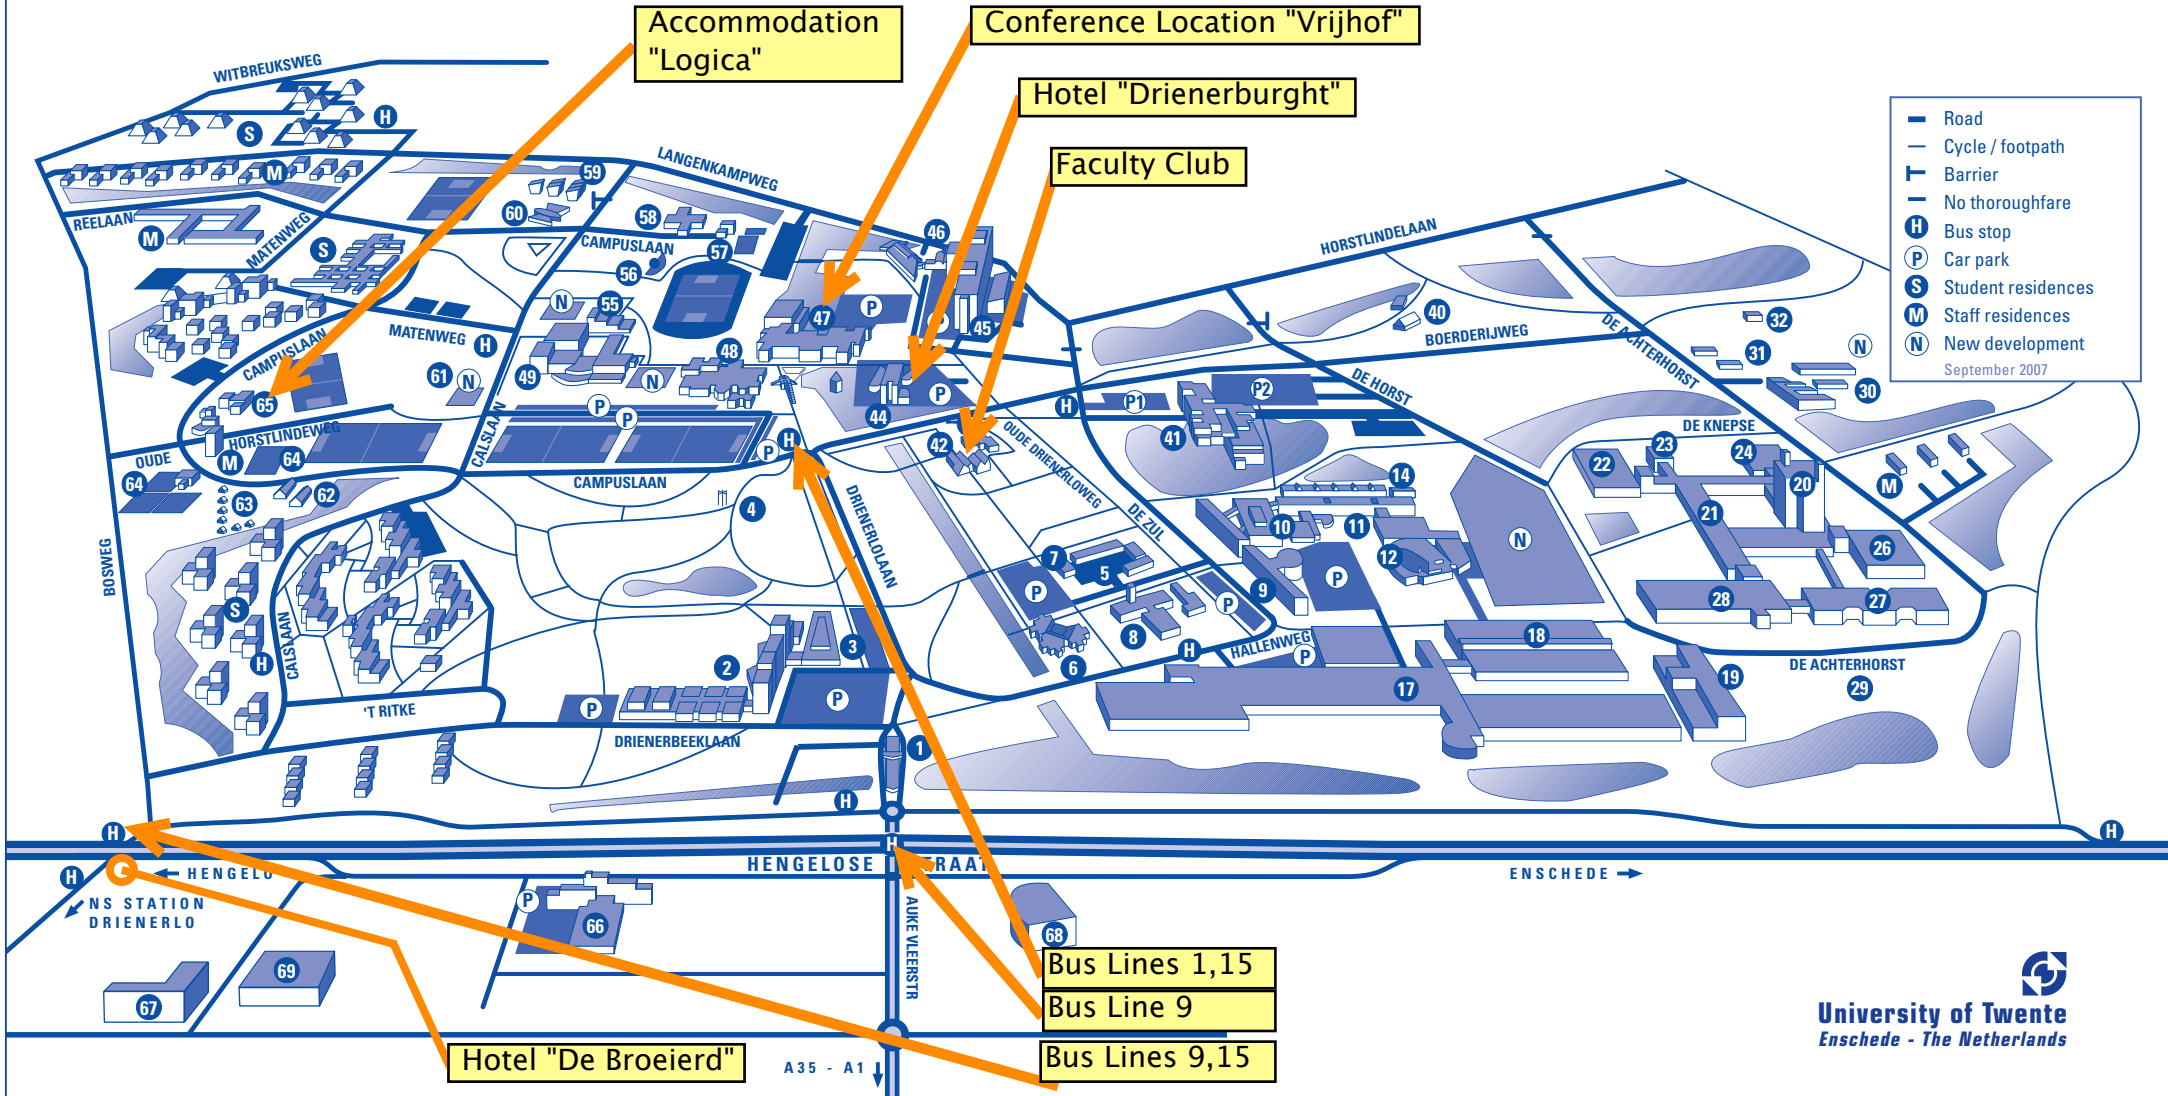

PLAN OF THE UNIVERSITY OF TWENTE

- |                                   |                |                                  |                              |                           |                         |
|-----------------------------------|----------------|----------------------------------|------------------------------|---------------------------|-------------------------|
| 1 Charlie                         | 10 Ravelijn    | 22 Westhorst                     | 32 <i>biomagnetic centre</i> | 48 Bastille               | 63 <i>cabins</i>        |
| 2 Spiegel                         | 11 Zilverling  | 23 Kleinhorst                    | 40 Erve Holzik               | 49 Sportcentrum           | 64 <i>tennis park</i>   |
| 3 Vleugel                         | 12 Waaier      | 24 Noordhorst                    | 41 Cubicus                   | 55 <i>shopping centre</i> | 65 Logica               |
| 4 <i>carillon</i>                 | 14 Teehuis     | 26 Oosthorst                     | 42 Faculty Club              | 56 <i>amphitheatre</i>    | 66 BTC                  |
| 5 Garage                          | 17 Langezijds  | 27 Meander                       | 43 Schuur                    | 57 <i>swimming pool</i>   | 67 Capitool 15          |
| 6 Paviljoen                       | 18 ArtEZ       | 28 Zuidhorst                     | 44 Drienerburght             | 58 Sleutel                | 68 <i>KPMG building</i> |
| 7 Seinhuis                        | 19 Temp        | 29 <i>pinery</i>                 | 45 Hogekamp                  | 59 Mondriaan              | 69 Instituteweg 25      |
| 8 <i>high pressure laboratory</i> | 20 Horststoren | 30 <i>central refuse storage</i> | 46 <i>cleanrooms</i>         | 60 Vlinder                |                         |
| 9 Citadel                         | 21 Horstring   | 31 <i>wind park</i>              | 47 Vrijhof                   | 62 Boerderij Bosch        |                         |