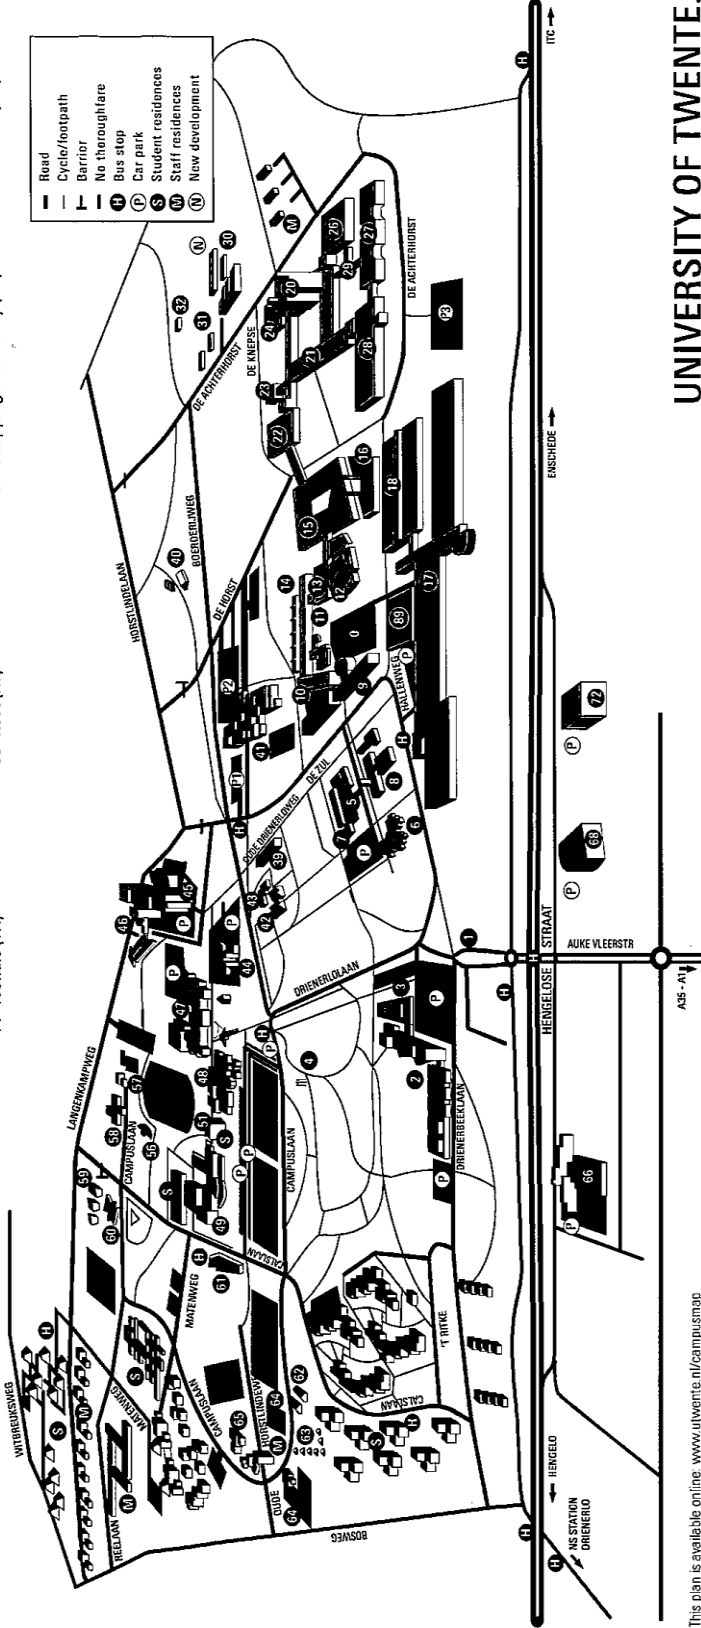

PLAN OF THE UNIVERSITY OF TWENTE

- | | | | |
|---------------------------------|---------------------|-----------------------------|----------------------------------|
| 0 O&O plein (OO) | 15 Carré (CR) | 31 Wind Park (WP) | 56 Openluchtheater (OUT) |
| 2 Spiegel (SP) | 16 Nanolab (NL) | 32 Biomagnetic Centre (BI) | 57 Swimming Pool (ZW) |
| 3 Vlaugel (VL) | 17 Langezjids (LA) | 39 Chalet (CT) | 58 Sleutel (SL) |
| 4 Carillon (CN) | 18 ARTEZ (AR) | 40 Erve Holzijk (ER) | 59 Mondriaan (MO) |
| 5 Garage (GA) | 20 Horistoren (HT) | 41 Cubicus (CU) | 60 Vinder (VI) |
| 6 Paviljoen (PA) | 21 Horstring (HR) | 42 Faculty Club (FC) | 61 Sinter (SA) |
| 7 Seinhuis (SH) | 22 Westhorst (WH) | 43 Schnur (SR) | 62 Boerderij Bosch (BB/Stal (ST) |
| 8 High Pressure Laboratory (HD) | 23 Kleinhorst (KH) | 44 Drienerburgh (DR) | 63 Cabins (BL) |
| 9 Citèdel (CI) | 24 Noordhorst (NH) | 45 Hogekamp (HO) | 64 Tennis Park (TP) |
| 10 Ravelijin (RA) | 26 Oosthorst (OH) | 46 High Tech Factory (HTF) | 65 Logica (LO) |
| 11 Zilvering (ZI) | 27 Meander (ME) | 47 Vrijhof (VR) | 66 BTC |
| 12 Waaler (WA) | 28 Zuidhorst (ZH) | 48 Bastille (BA) | 88 KPMG Building (KP) |
| 13 Hal B (HB) | 29 Buitenhorst (BH) | 49 Sportcentrum (SC) | 72 Corridor (CO) |
| 14 Teethuis (TH) | 30 Keet (KT) | 51 Shopping Centre/Sky (SK) | 89 Gebouw A (AA) |

UNIVERSITY OF TWENTE.

This plan is available online: www.utwente.nl/campusmap
For a 3d-veision see maps.utwente.nl