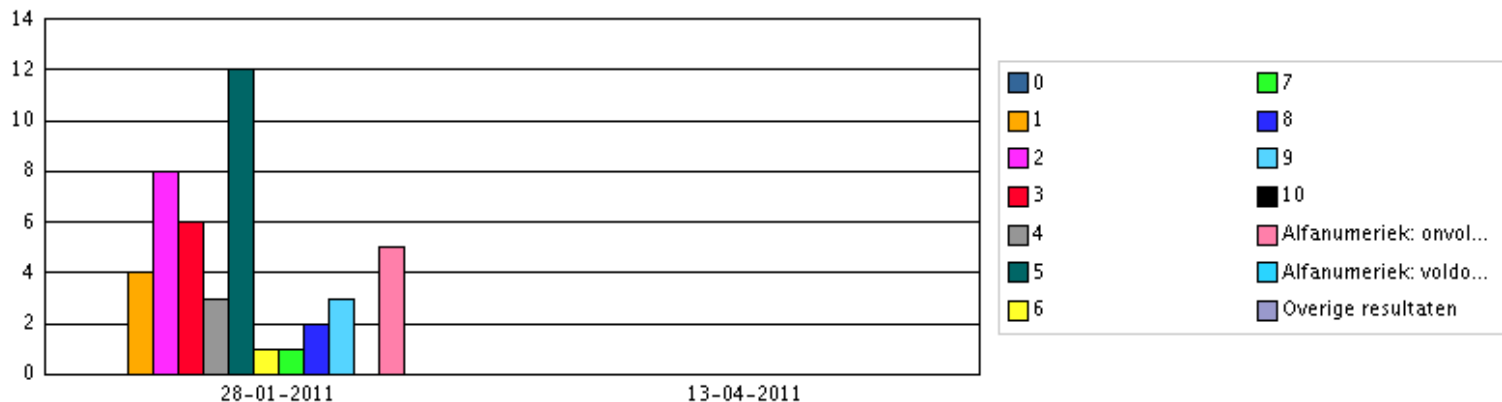

Frequentieverdeling resultaten