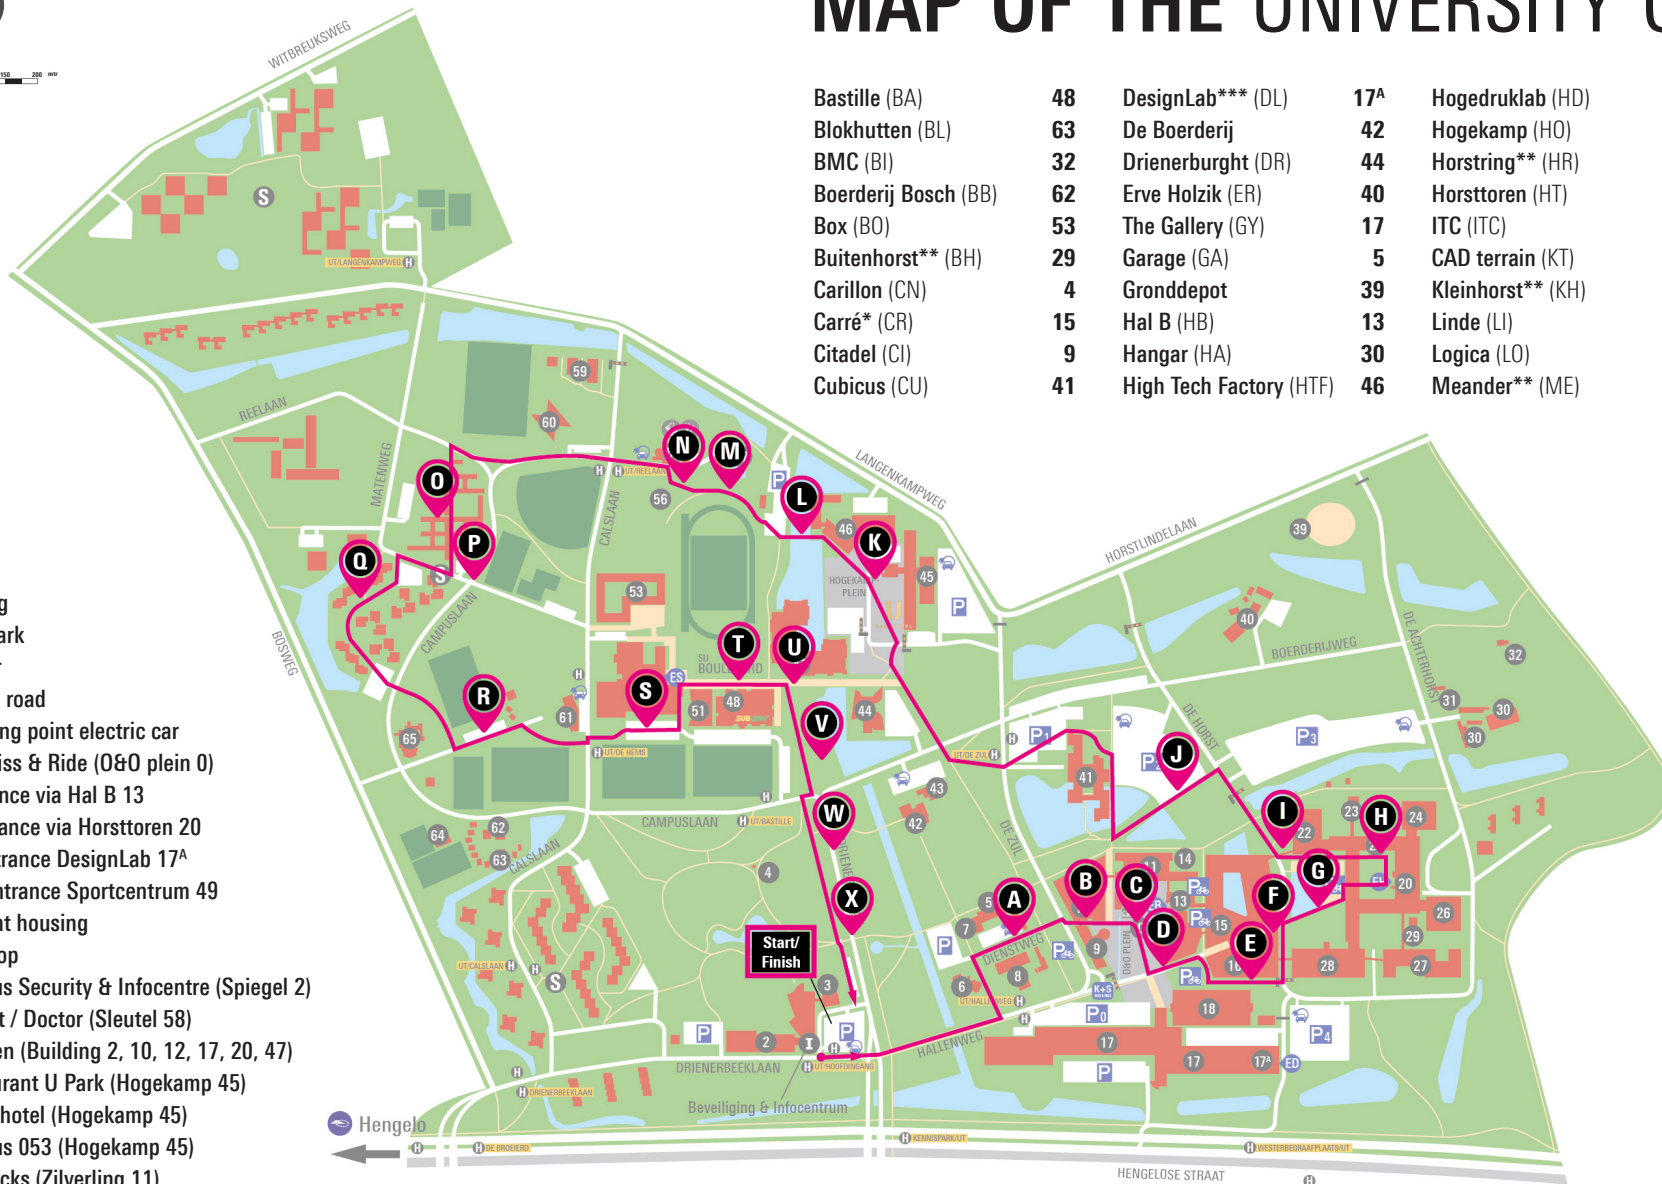

MAP OF THE UNIVERSITY OF TWENTE

Bastille (BA)	48	DesignLab*** (DL)	17 ^A	Hogedruklab (HD)	8	Mondriaan (MO)	59
Blokhutten (BL)	63	De Boerderij	42	Hogekamp (HO)	45	Nanolab* (NL)	16
BMC (BI)	32	Drienerburght (DR)	44	Horstring** (HR)	21	Noordhorst** (NH)	24
Boerderij Bosch (BB)	62	Erve Holzik (ER)	40	Horsttoren (HT)	20	O&O plein (OO)	0
Box (BO)	53	The Gallery (GY)	17	ITC (ITC)	75	Oosthorst** (OH)	26
Buitenhorst** (BH)	29	Garage (GA)	5	CAD terrain (KT)	30	Openluchttheater (OUT)	56
Carillon (CN)	4	Gronddepot	39	Kleinhorst** (KH)	23	Paviljoen (PA)	6
Carré* (CR)	15	Hal B (HB)	13	Linde (LI)	61	Ravelijn (RA)	10
Citadel (CI)	9	Hangar (HA)	30	Logica (LO)	65	Schuur (SR)	43
Cubicus (CU)	41	High Tech Factory (HTF)	46	Meander** (ME)	27	Seinhuis (SH)	7
						Sky (SK)	51
						Sleutel (SL)	58
						Spiegel (SP)	2
						Sportcentrum**** (SC)	49
						Stall (ST)	63
						TechMed Centre (TMC)	18
						Technohal (TL)	18
						Teehuis (TH)	14
						Tennispark (TP)	64
						The Gallery (GY)	17
						Trial-terrain (TT)	39
						U Parkhotel (UP)	45
						Vleugel (VL)	3
						Vlinder (VI)	60
						Vrijhof (VR)	47
						Waaier* (WA)	12
						Westhorst** (WH)	22
						Windpark (WP)	31
						Zilverling (ZI)	11
						Zuidhorst** (ZH)	28
						Zwembad binnen (ZW)	49
						Zwembad buiten (ZW)	57

- Parking
- Bike park
- Barrier
- Closed road
- Charging point electric car
- K+S Kiss & Ride (O&O plein 0)
- *Entrance via Hal B 13
- **Entrance via Horsttoren 20
- ***Entrance DesignLab 17^A
- ****Entrance Sportcentrum 49
- Student housing
- Bus stop
- Campus Security & Infocentre (Spiegel 2)
- Dentist / Doctor (Sleutel 58)
- Canteen (Building 2, 10, 12, 17, 20, 47)
- Restaurant U Park (Hogekamp 45)
- U Parkhotel (Hogekamp 45)
- Campus 053 (Hogekamp 45)
- Starbucks (Zilverling 11)
- Subway (Bastille 48)
- Daycare (Vlinder 60)
- TechMed Centre (TechnoHal 18)
- MESA+ Institute (Nanolab 16)
- Contact Centre (Vrijhof 47)

66 BTC
Hengelosestraat 705
69 Therm
Capitool 40a