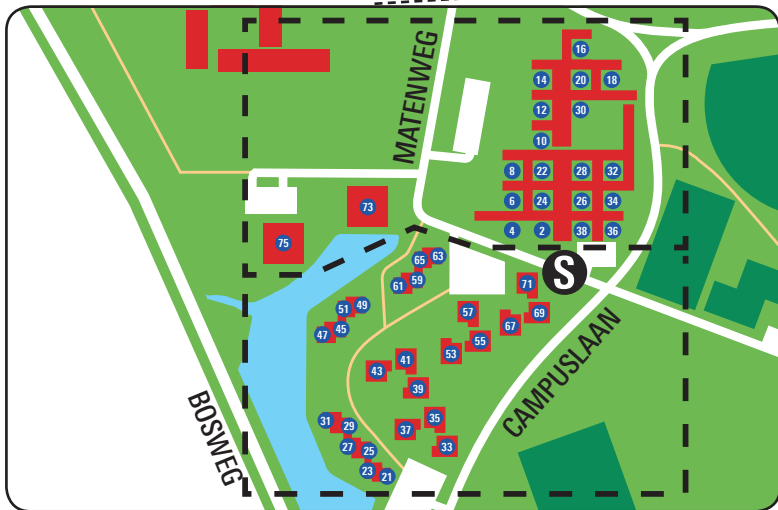

STUDENT HOUSING UNIVERSITY OF TWENTE

WITBREUKSWEG

'Groen': 377 - 381 | 'Blauw': 383 - 389 | 'Rood': 393 - 401

MATENWEG

'Patio': 2 - 38
'Piramide': 73 & 75

CAMPUSLAAN

'Laag': 33 - 43, 53 - 57, 67 - 71
'Hoog': 21 - 31, 45 - 51, 59 - 65

CALSLAAN

'Oud': 1 - 13 | 'Nieuw': 2 - 42
'Wit': 44 - 56

This map is downloadable at
www.utwente.nl/en/campus

STUDENT HOUSING UNIVERSITY OF TWENTE

MONDRIAAN
Calslaan 45 - 55

BOX Calslaan 60
SKY De Hems 60

LOGICA Campuslaan 60
TORENFLAT Campuslaan 20 - 46

This map is downloadable at www.utwente.nl/en/campus