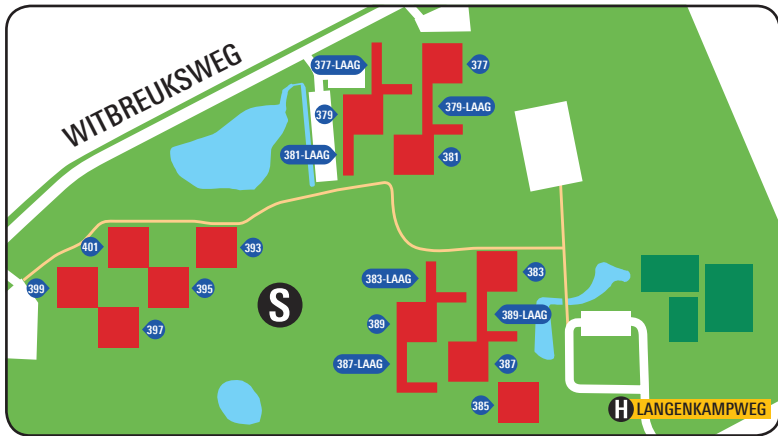

STUDENT HOUSING UNIVERSITY OF TWENTE

WITBREUKSWEG

'Groen': 377 - 381 | 'Blauw': 383 - 389 | 'Rood': 393 - 401

MATENWEG

'Patio': 2 - 38
'Piramide': 73 & 75

CAMPUSLAAN

'Laag': 33 - 43, 53 - 57, 67 - 71
'Hoog': 21 - 31, 45 - 51, 59 - 65

CALSLAAN

'Oud': 1 - 13 | 'Nieuw': 2 - 42
'Wit': 44 - 56

This map is downloadable at
www.utwente.nl/en/campus

STUDENT HOUSING UNIVERSITY OF TWENTE

MONDRIAAN
Calslaan 45 - 55

BOX Calslaan 60
SKY De Hems 60

LOGICA Campuslaan 60
TORENFLAT Campuslaan 20 - 46

This map is downloadable at www.utwente.nl/en/campus