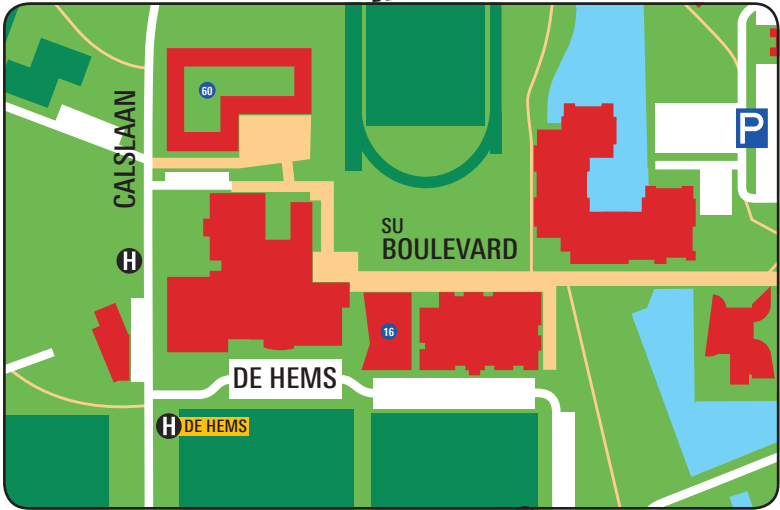

STUDENT HOUSING UNIVERSITY OF TWENTE

WITBREUKSWEG

'Groen': 377 - 381 | 'Blauw': 383 - 389 | 'Rood': 393 - 401

MATENWEG

'Patio': 2 - 38
'Piramide': 73 & 75

CAMPUSLAAN

'Laag': 33 - 43, 53 - 57, 67 - 71
'Hoog': 21 - 31, 45 - 51, 59 - 65

CALSLAAN

'Oud': 1 - 13 | 'Nieuw': 2 - 42
'Wit': 44 - 56

This map is downloadable at
www.utwente.nl/en/campus

STUDENT HOUSING UNIVERSITY OF TWENTE

MONDRIAAN
Calslaan 45 - 55

BOX Calslaan 60
SKY De Hems 60

LOGICA Campuslaan 60
TORENFLAT Campuslaan 20 - 46