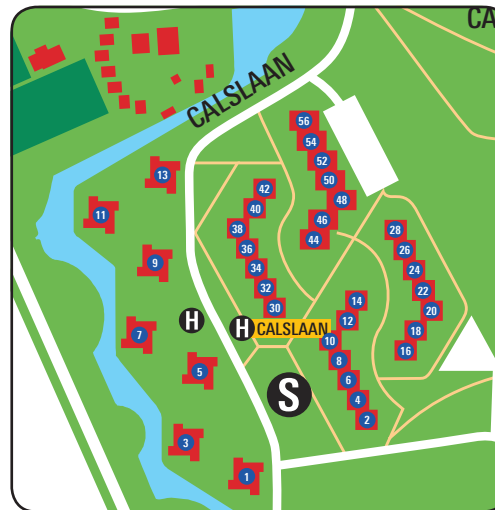

STUDENT HOUSING UNIVERSITY OF TWENTE

WITBREUKSWEG

'Groen': 377 - 381 | 'Blauw': 383 - 389 | 'Rood': 393 - 401

MATENWEG

'Patio': 2 - 38
'Piramide': 73 & 75

CAMPUSLAAN

'Laag': 33 - 43, 53 - 57, 67 - 71
'Hoog': 21 - 31, 45 - 51, 59 - 65

CALSLAAN

'Oud': 1 - 13 | 'Nieuw': 2 - 42
'Wit': 44 - 56

This map is downloadable at
www.utwente.nl/en/campus

STUDENT HOUSING UNIVERSITY OF TWENTE

MONDRIAAN
Calslaan 45 - 55

BOX Calslaan 60
SKY De Hems 60

LOGICA Campuslaan 60
TORENFLAT Campuslaan 20 - 46

This map is downloadable at www.utwente.nl/en/campus