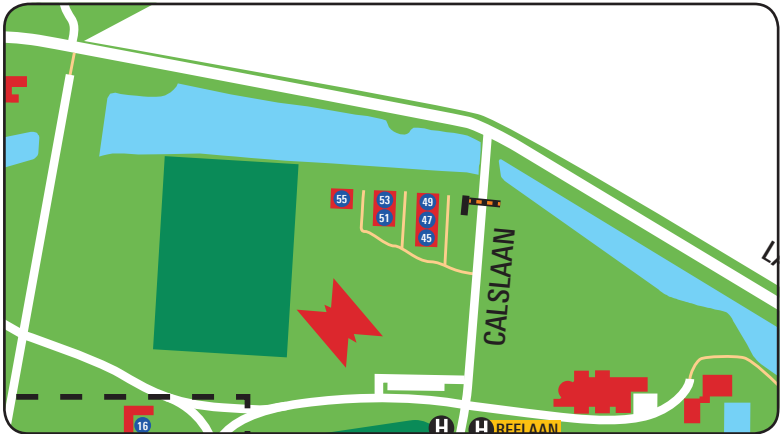

STUDENT HOUSING UNIVERSITY OF TWENTE

WITBREUKSWEG

'Groen': 377 - 381 | 'Blauw': 383 - 389 | 'Rood': 393 - 401

MATENWEG

'Patio': 2 - 38
'Piramide': 73 & 75

CAMPUSLAAN

'Laag': 33 - 43, 53 - 57, 67 - 71
'Hoog': 21 - 31, 45 - 51, 59 - 65

CALSLAAN

'Oud': 1 - 13 | 'Nieuw': 2 - 42
'Wit': 44 - 56

This map is downloadable at
www.utwente.nl/en/campus

STUDENT HOUSING UNIVERSITY OF TWENTE

MONDRIAAN
Calslaan 45 - 55

BOX Calslaan 60
SKY De Hems 60

LOGICA Campuslaan 60
TORENFLAT Campuslaan 20 - 46

This map is downloadable at www.utwente.nl/en/campus