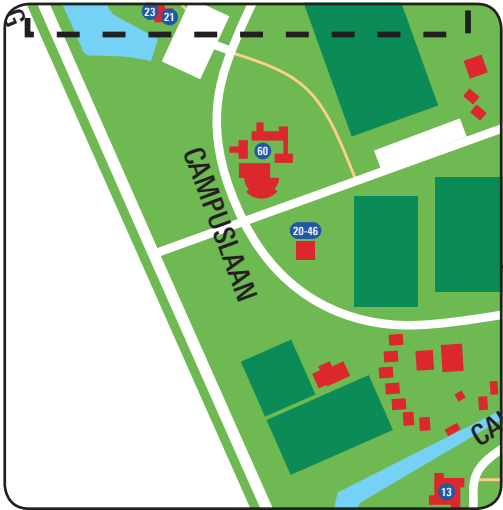

STUDENT HOUSING UNIVERSITY OF TWENTE

WITBREUKSWEG

'Groen': 377 - 381 | 'Blauw': 383 - 389 | 'Rood': 393 - 401

MATENWEG

'Patio': 2 - 38
'Piramide': 73 & 75

CAMPUSLAAN

'Laag': 33 - 43, 53 - 57, 67 - 71
'Hoog': 21 - 31, 45 - 51, 59 - 65

CALSLAAN

'Oud': 1 - 13 | 'Nieuw': 2 - 42
'Wit': 44 - 56

This map is downloadable at
www.utwente.nl/en/campus

STUDENT HOUSING UNIVERSITY OF TWENTE

MONDRIAAN
Calslaan 45 - 55

BOX Calslaan 60
SKY De Hems 60

LOGICA Campuslaan 60
TORENFLAT Campuslaan 20 - 46

This map is downloadable at www.utwente.nl/en/campus