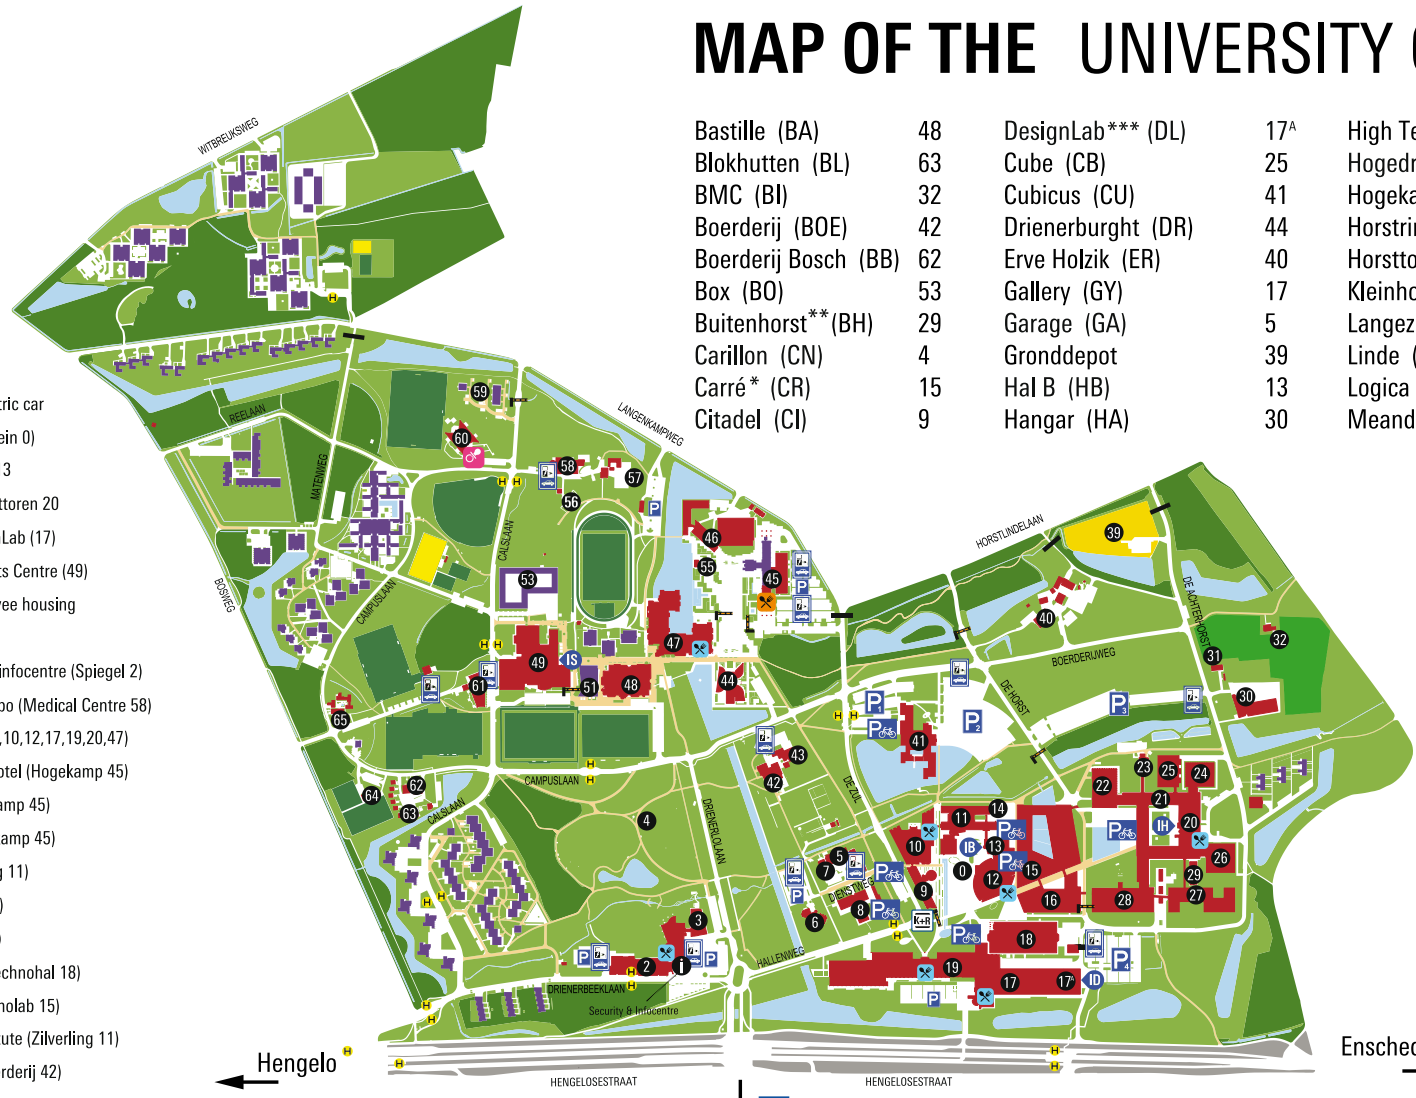

MAP OF THE UNIVERSITY OF TWENTE

- Parking
- Bike park
- Barrier
- Closed road
- Charging point electric car
- Kiss & Ride (O&O plein 0)
- *Entrance via Hal-B 13
- **Entrance via Horststoren 20
- ***Entrance DesignLab (17)
- ****Entrance Sports Centre (49)
- Student and Employee housing
- Bus stop
- Campus Security & infocentre (Spiegel 2)
- Dentist / Doctor /Arbo (Medical Centre 58)
- Canteen (Building 2, 10, 12, 17, 19, 20, 47)
- Restaurant U Parkhotel (Hogekamp 45)
- U Parkhotel (Hogekamp 45)
- Campus 053 (Hogekamp 45)
- Starbucks (Zilverling 11)
- Subway (Bastille 48)
- Daycare (Vlinder 60)
- Techmed Centre (Technohal 18)
- MESA+ Institute (Nanolab 15)
- Digital Society Institute (Zilverling 11)
- Contact Centre (Boerderij 42)

Bastille (BA)	48	DesignLab*** (DL)	17 ^A	High Tech Factory (HTF)	46	Medisch Centrum (MC)	58
Blokhutten (BL)	63	Cube (CB)	25	Hogedruklab (HD)	8	Mondriaan (MO)	59
BMC (BI)	32	Cubicus (CU)	41	Hogekamp (HO)	45	Nanolab* (NL)	16
Boerderij (BOE)	42	Drienerburght (DR)	44	Horstring** (HR)	21	Noordhorst** (NH)	24
Boerderij Bosch (BB)	62	Erve Holzik (ER)	40	Horststoren (HT)	20	O&O plein (OO)	0
Box (BO)	53	Gallery (GY)	17	Kleinhorst** (KH)	23	Oosthorst** (OH)	26
Buitenhorst** (BH)	29	Garage (GA)	5	Langezijds (LA)	19	Openluchttheater (OUT)	56
Carillon (CN)	4	Gronddepot	39	Linde (LI)	61	Paviljoen (PA)	6
Carré* (CR)	15	Hal B (HB)	13	Logica (LO)	65	Ravelijn (RA)	10
Citadel (CI)	9	Hangar (HA)	30	Meander** (ME)	27	Seinhuis (SH)	7
						Schuur (SR)	43
						Sky (SK)	51
						Spiegel (SP)	2
						Sportcentrum**** (SC)	49
						Stall (ST)	62
						Technohal (TL)	18
						Teehuis (TH)	14
						Tennispark (TP)	64
						Trial-terrein (TT)	39
						Vleugel (VL)	3
						Vlinder (VI)	60
						Vrijhof (VR)	47
						Waaier (WA)	12
						Waterlab (WL)	55
						Westhorst** (WH)	22
						Windpark (WP)	31
						Zilverling (ZI)	11
						Zuidhorst** (ZH)	28
						Zwembad binnen (SC)	49
						Zwembad buiten (ZW)	57