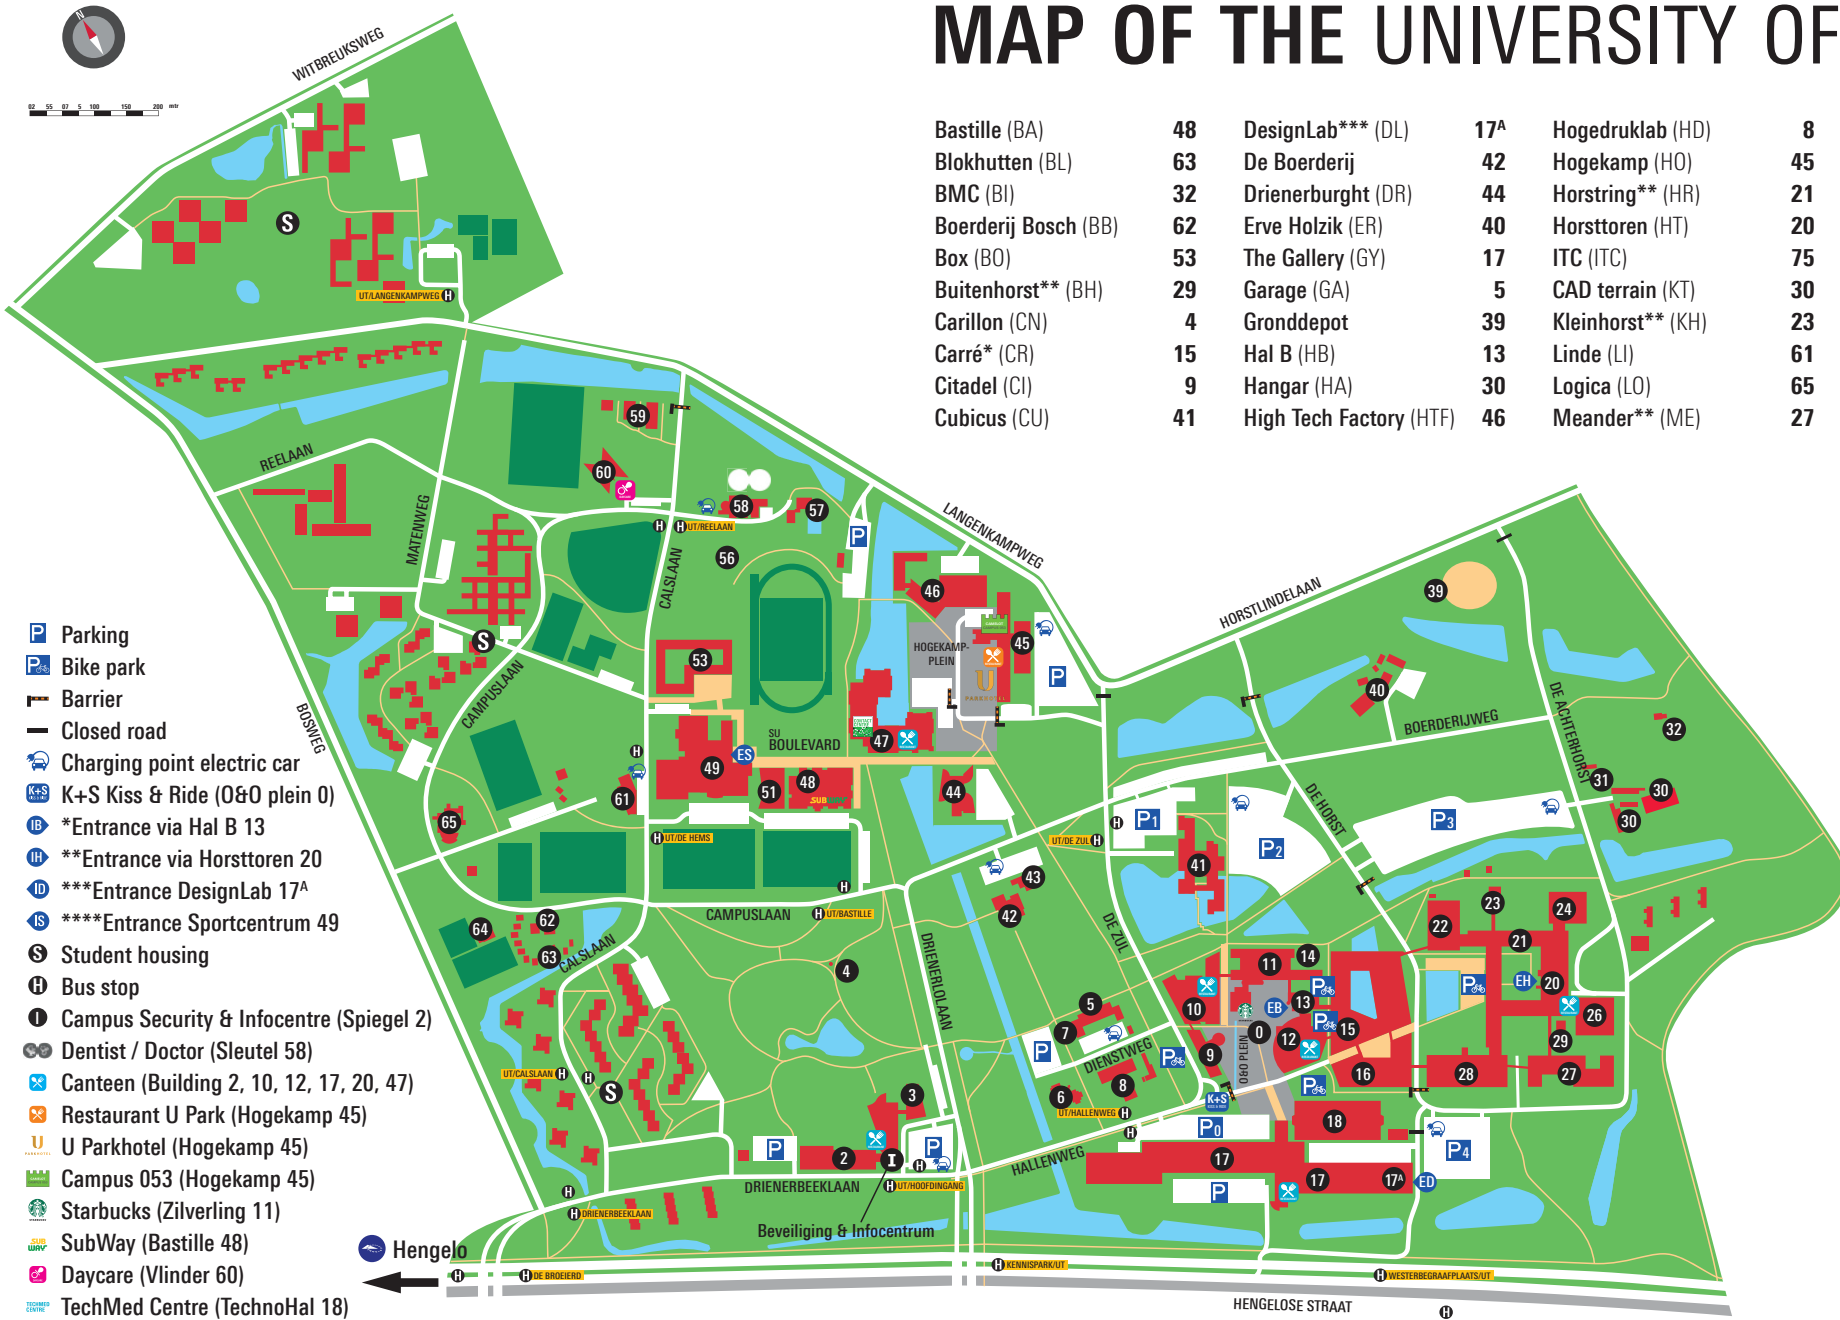

# MAP OF THE UNIVERSITY OF TWENTE

Bastille (BA)	48	DesignLab*** (DL)	17 <sup>A</sup>	Hogedruklab (HD)	8	Mondriaan (MO)	59
Blokhutten (BL)	63	De Boerderij	42	Hogekamp (HO)	45	Nanolab* (NL)	16
BMC (BI)	32	Drienerburght (DR)	44	Horstring** (HR)	21	Noordhorst** (NH)	24
Boerderij Bosch (BB)	62	Erve Holzik (ER)	40	Horsttoren (HT)	20	O&O plein (OO)	0
Box (BO)	53	The Gallery (GY)	17	ITC (ITC)	75	Oosthorst** (OH)	26
Buitenhorst** (BH)	29	Garage (GA)	5	CAD terrain (KT)	30	Openluchttheater (OUT)	56
Carillon (CN)	4	Gronddepot	39	Kleinhorst** (KH)	23	Paviljoen (PA)	6
Carré* (CR)	15	Hal B (HB)	13	Linde (LI)	61	Ravelijn (RA)	10
Citadel (CI)	9	Hangar (HA)	30	Logica (LO)	65	Schuur (SR)	43
Cubicus (CU)	41	High Tech Factory (HTF)	46	Meander** (ME)	27	Seinhuis (SH)	7
						Sky (SK)	51
						Sleutel (SL)	58
						Spiegel (SP)	2
						Sportcentrum**** (SC)	49
						Stall (ST)	63
						TechMed Centre (TMC)	18
						Technohal (TL)	18
						Teehuis (TH)	14
						Tennispark (TP)	64
						The Gallery (GY)	17
						Trial-terrain (TT)	39
						U Parkhotel (UP)	45
						Vleugel (VL)	3
						Vlinder (VI)	60
						Vrijhof (VR)	47
						Waaier* (WA)	12
						Westhorst** (WH)	22
						Windpark (WP)	31
						Zilverling (ZI)	11
						Zuidhorst** (ZH)	28
						Zwembad binnen (ZW)	49
						Zwembad buiten (ZW)	57

### Route to faculty ITC 75

Follow the route to the University  
After the roundabout, turn right (follow 'Centrum')  
After 3 km, you will find the ITC building at your right-hand side