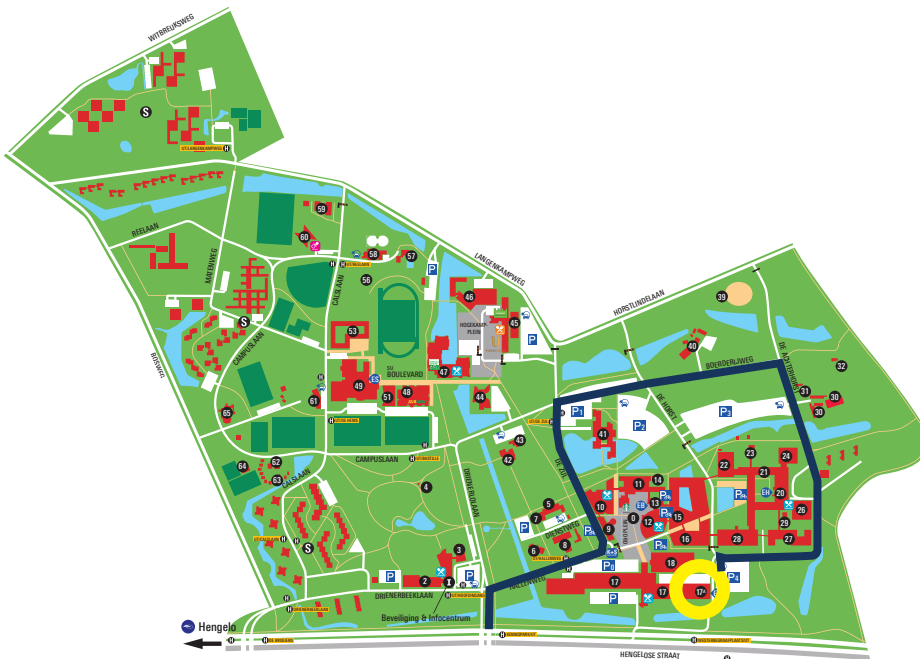

De Junior activiteiten beginnen altijd in het DesignLab, gebouw 17A (aangegeven door de gele cirkel op de plattegrond); brengen en halen is dus altijd bij het DesignLab. De dichtstbijzijnde parkeerplaats voor het DesignLab is P4. Deze vindt je door de blauwe lijn die hieronder is getekend te volgen. Het precieze stappenplan staat onderaan de pagina.

Zo kom je bij het DesignLab:

1. Navigeer naar Univeristy of Twente (Drienerlolaan 5, 7522NB Enschede)
2. De ingang is makkelijk te herkennen aan de grote witte 'Univeristy of Twente.' letters. Bij deze letters gaat u de campus op.
3. Pak bij de rotonde de eerste afslag naar rechts en rijd met de weg mee (bocht naar links) tot aan het kruispunt.
4. Sla rechtsaf en ga vervolgens rechtdoor.
5. Sla aan het einde van de weg weer rechtsaf.
6. Rijd door met de weg mee en u vindt de parkeerplaats (P4) aan uw linkerhand.
7. Loop naar de ingang van het DesignLab (zie bovenste foto).
8. Onze begeleiders staan buiten bij de rode knop.