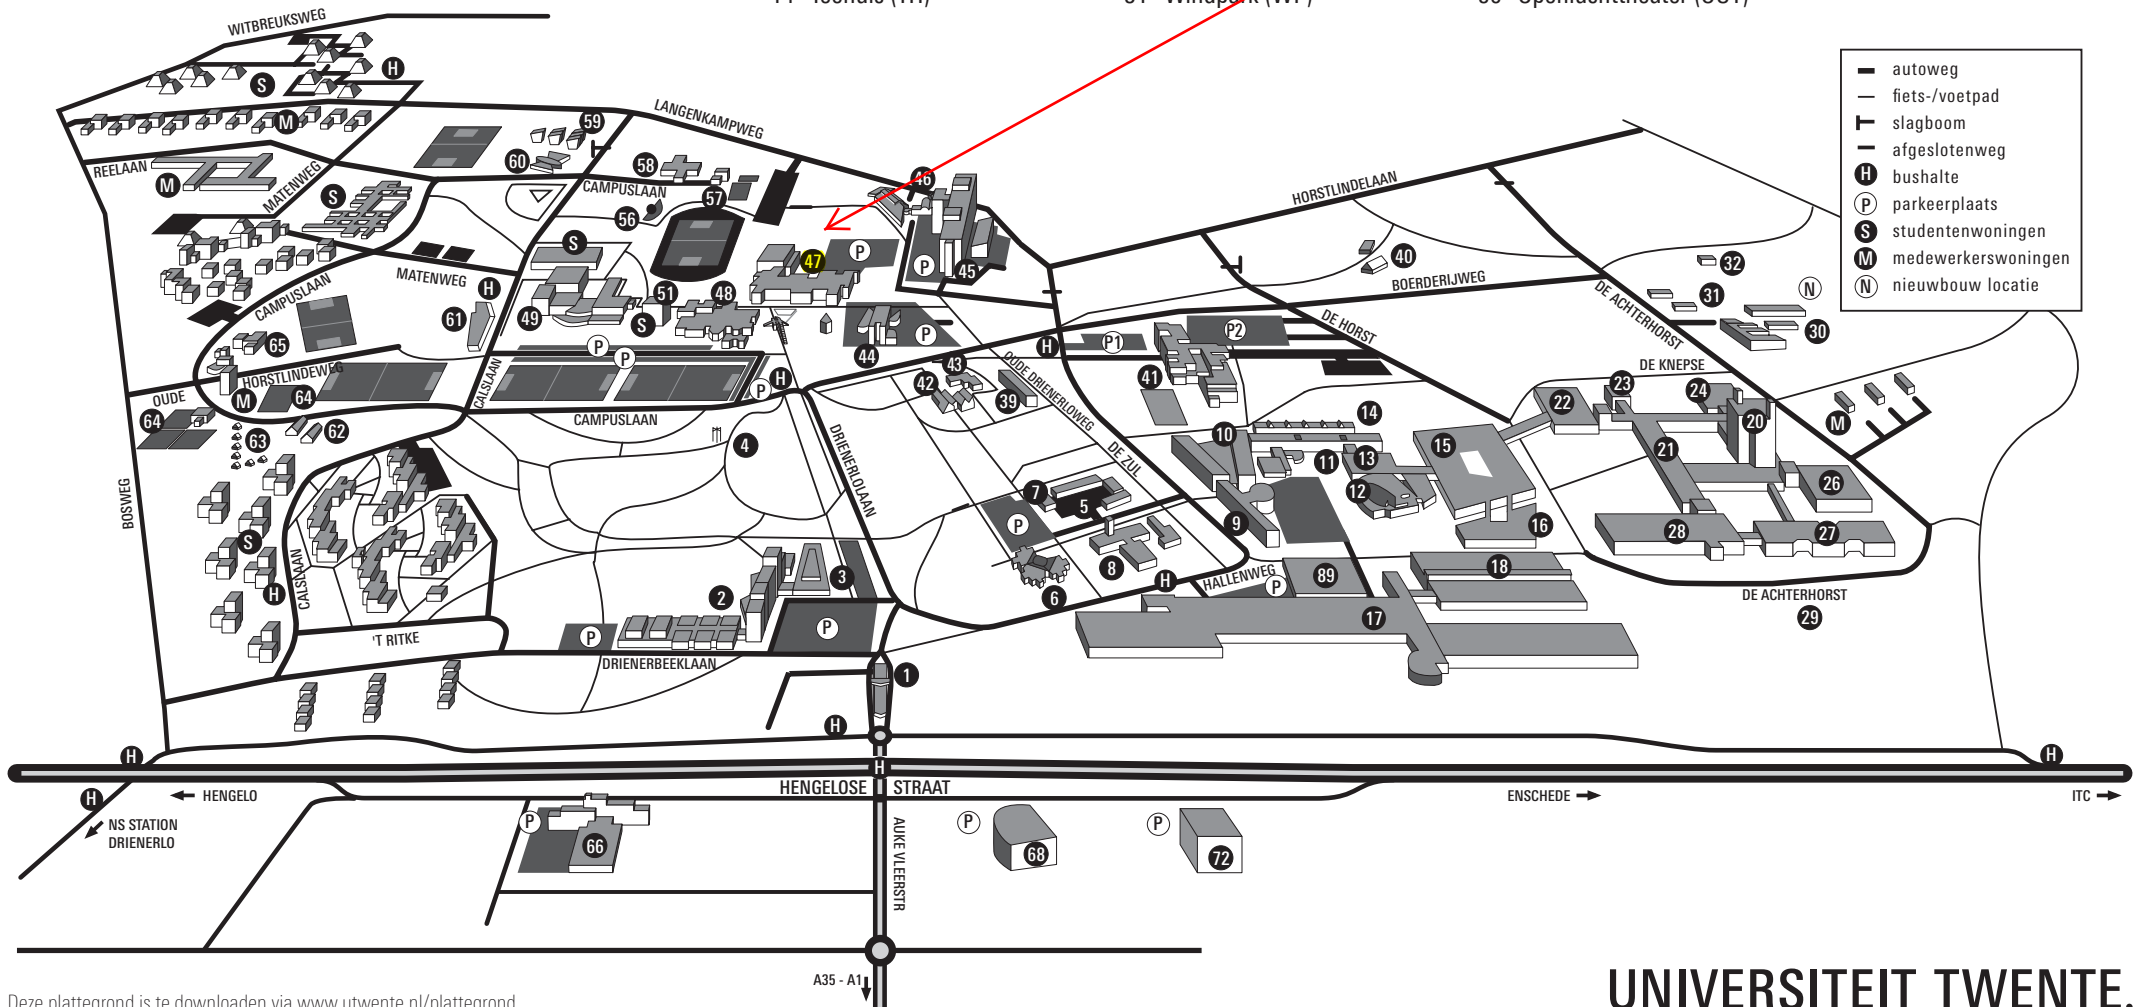

PLATTEGROND UNIVERSITEIT TWENTE

- | | | | |
|--------------------|-----------------------------------|-------------------------------|-----------------------------------|
| 1 Charlie (CH) | 15 Carré (CR) | 32 Biomagnetisch centrum (BI) | 57 Zwembad (ZW) |
| 2 Spiegel (SP) | 16 Nanolab (NL) | 39 Chalet (CT) | 58 Sleutel (SL) |
| 3 Vleugel (VL) | 17 Langezijds (LA) | 40 Erve Holzik (ER) | 59 Mondriaan (MO) |
| 4 Carillon (CN) | 18 ArtEZ (AR) | 41 Cubicus (CU) | 60 Vliinder (VI) |
| 5 Garage (GA) | 20 Horstoren (HT) | 42 Faculty Club (FC) | 61 Santar (SA) |
| 6 Paviljoen (PA) | 21 Horstring (HR) | 43 Schuur (SR) | 62 Boerderij Bosch (BB)/Stal (ST) |
| 7 Seinhuis (SH) | 22 Westhorst (WH) | 44 Drienerburght (DR) | 63 Blokhutten (BL) |
| 8 Hogedruklab (HD) | 23 Kleinhorst (KH) | 45 Hogekamp (HO) | 64 Tennispark (TP) |
| 9 Citadel (CI) | 24 Noordhorst (NH) | 46 Cleanrooms (CL) | 65 Logica (LO) |
| 10 Ravelijn (RA) | 26 Oosthorst (OH) | 47 Vrijhof (VR) | 66 BTC |
| 11 Zilverling (ZI) | 27 Meander (ME) | 48 Bastille (BA) | 68 KPMG-gebouw (KP) |
| 12 Waaier (WA) | 28 Zuidhorst (ZH) | 49 Sportcentrum (SC) | 72 Corridor (CO) |
| 13 Hal B (HB) | 30 Centraal afvalstofdendpot (AF) | 51 Winkelcentrum/Sky (SK) | 89 Langezijds A (LA) |
| 14 Teehuis (TH) | 31 Windpark (WP) | 56 Openluchttheater (OUT) | |

1) Tijdelijke locatie in gebouw Sleutel (58).

Zo bereikt u de Universiteit Twente

PER AUTO

Neem vanaf de A1 de A35 richting Enschede
Neem de afslag Enschede - West / Universiteit (afslag nr. 26)
Volg de borden Universiteit

- Naar faculteit ITC volg de route naar de Universiteit
Volg vlak voor de hoofdingang de borden 'centrum'.
Na ca 3 km bevindt het ITC zich aan de rechterkant (Hengelosestraat 99).

PER TREIN / BUS

De Universiteit Twente is vanaf NS-station Hengelo, Enschede en Enschede Drienerlo per bus bereikbaar, meestal per haluursdiensten: