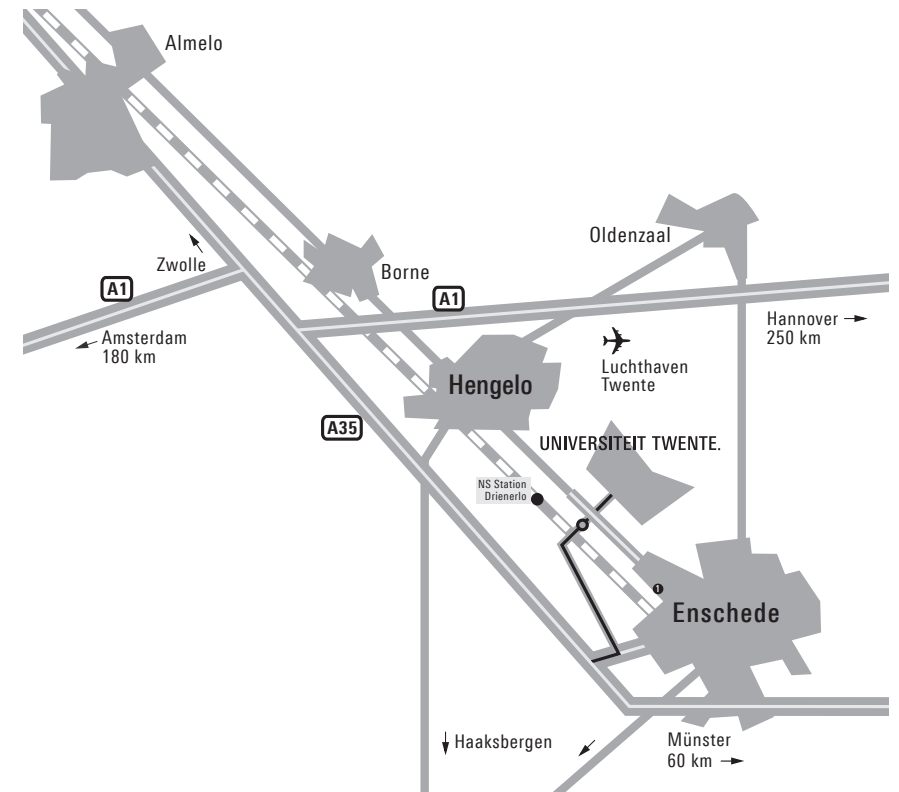

PLATTEGROND UNIVERSITEIT TWENTE

- | | | | |
|--------------------|-----------------------------------|-------------------------------|-----------------------------------|
| 1 Charlie (CH) | 15 Carré (CR) | 32 Biomagnetisch centrum (BI) | 57 Zwembad (ZW) |
| 2 Spiegel (SP) | 16 Nanolab (NL) | 39 Chalet (CT) | 58 Sleutel (SL) |
| 3 Vleugel (VL) | 17 Langezijds (LA) | 40 Erve Holzik (ER) | 59 Mondriaan (MO) |
| 4 Carillon (CN) | 18 ArtEZ (AR) | 41 Cubicus (CU) | 60 Vliinder (VI) |
| 5 Garage (GA) | 20 Horstoren (HT) | 42 Faculty Club (FC) | 61 Santar (SA) |
| 6 Paviljoen (PA) | 21 Horstring (HR) | 43 Schuur (SR) | 62 Boerderij Bosch (BB)/Stal (ST) |
| 7 Seinhuis (SH) | 22 Westhorst (WH) | 44 Drienerburght (DR) | 63 Blokhutten (BL) |
| 8 Hogedruklab (HD) | 23 Kleinhorst (KH) | 45 Hogekamp (HO) | 64 Tennispark (TP) |
| 9 Citadel (CI) | 24 Noordhorst (NH) | 46 Cleanrooms (CL) | 65 Logica (LO) |
| 10 Ravelijn (RA) | 26 Oosthorst (OH) | 47 Vrijhof (VR) | 66 BTC |
| 11 Zilverling (ZI) | 27 Meander (ME) | 48 Bastille (BA) | 68 KPMG-gebouw (KP) |
| 12 Waaier (WA) | 28 Zuidhorst (ZH) | 49 Sportcentrum (SC) | 72 Corridor (CO) |
| 13 Hal B (HB) | 30 Centraal afvalstofdendpot (AF) | 51 Winkelcentrum/Sky (SK) | 89 Langezijds A (LA) |
| 14 Teehuis (TH) | 31 Windpark (WP) | 56 Openluchttheater (OUT) | |

1) Tijdelijke locatie in gebouw Sleutel (58).

Zo bereikt u de Universiteit Twente

PER AUTO

Neem vanaf de A1 de A35 richting Enschede
Neem de afslag Enschede - West / Universiteit (afslag nr. 26)
Volg de borden Universiteit

- Naar faculteit ITC volg de route naar de Universiteit
Volg vlak voor de hoofdingang de borden 'centrum'.
Na ca 3 km bevindt het ITC zich aan de rechterkant (Hengelosestraat 99).

PER TREIN / BUS

De Universiteit Twente is vanaf NS-station Hengelo, Enschede en Enschede Drienerlo per bus bereikbaar, meestal per haluursdiensten: