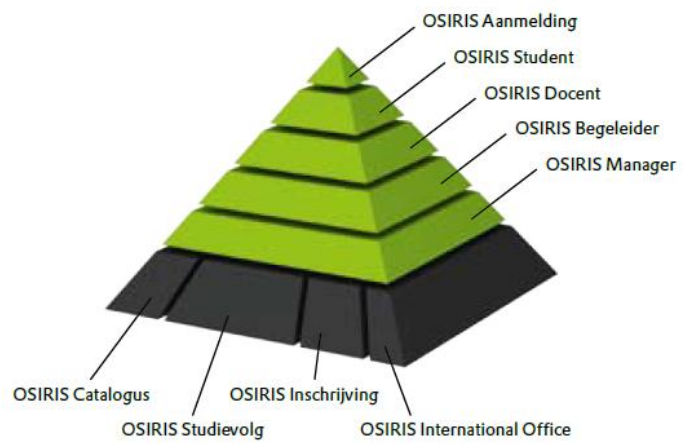

Osiris is opgebouwd uit deelsystemen.

Osiris ondersteunt met haar deelsystemen het volledige proces

1. van intake van de student (via Studielink of voor bijzondere doelgroepen via OSIRIS IO),
2. het opstellen van het studieplan,
3. het uitvoeren van het onderwijs,
4. het afstuderen en diplomeren en
5. het uitschrijven uit de studie

Track:
 - opleiding zonder accreditatie
 - specialisme
 = wordt onder andere opleiding gehangen. Voorbeelden: ES, IBA