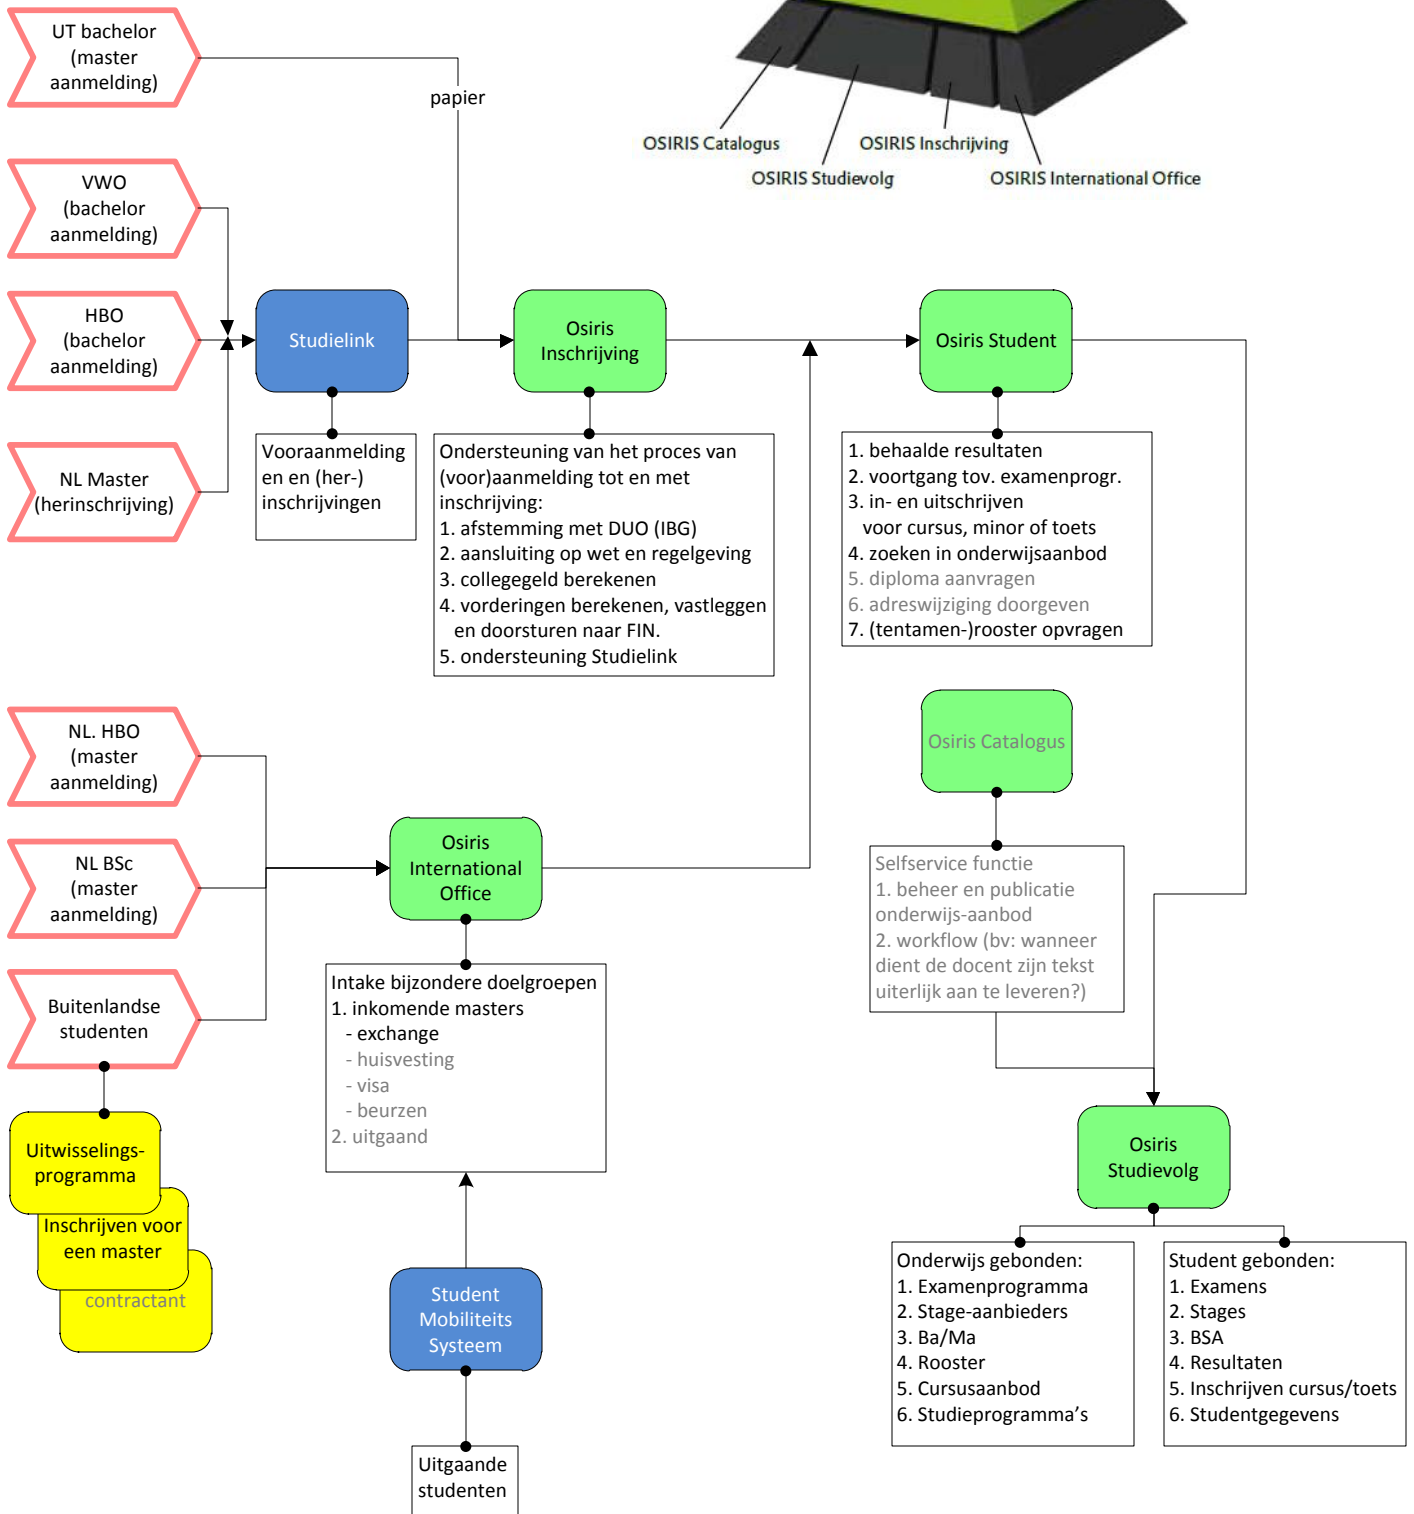

Osiris is opgebouwd uit deelsystemen.

Osiris ondersteunt met haar deelsystemen het volledige proces

1. van intake van de student (via Studielink of voor bijzondere doelgroepen via OSIRIS IO),
2. het opstellen van het studieplan,
3. het uitvoeren van het onderwijs,
4. het afstuderen en diplomeren en
5. het uitschrijven uit de studie

Track:
 - opleiding zonder accreditatie
 - specialisme
 = wordt onder andere opleiding gehangen. Voorbeelden: ES, IBA