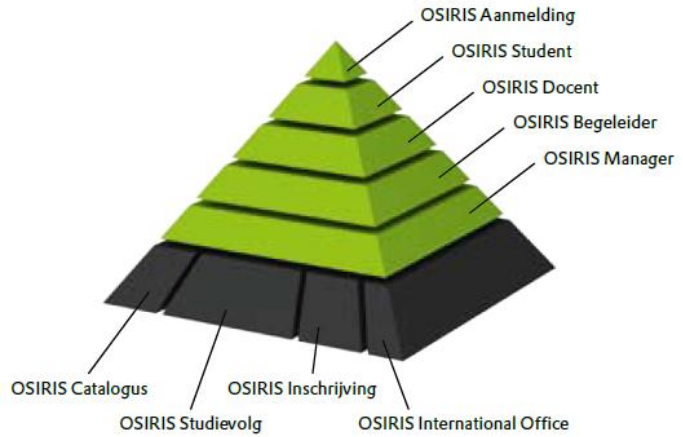

Osiris is opgebouwd uit deelsystemen.

Osiris ondersteunt met haar deelsystemen het volledige proces

1. van intake van de student (via Studielink of voor bijzondere doelgroepen via OSIRIS IO),
2. het opstellen van het studieplan,
3. het uitvoeren van het onderwijs,
4. het afstuderen en diplomeren en
5. het uitschrijven uit de studie