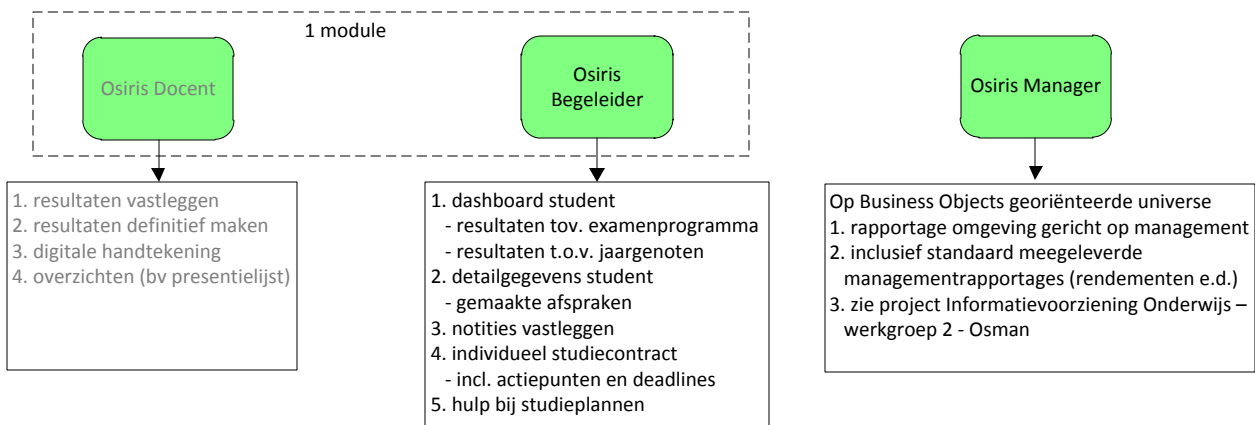

Osiris is opgebouwd uit deelsystemen.

Osiris ondersteunt met haar deelsystemen het volledige proces

1. van intake van de student (via Studielink of voor bijzondere doelgroepen via OSIRIS IO),
2. het opstellen van het studieplan,
3. het uitvoeren van het onderwijs,
4. het afstuderen en diplomeren en
5. het uitschrijven uit de studie

Track:
 - opleiding zonder accreditatie
 - specialisme
 = wordt onder andere opleiding gehangen. Voorbeelden: ES, IBA