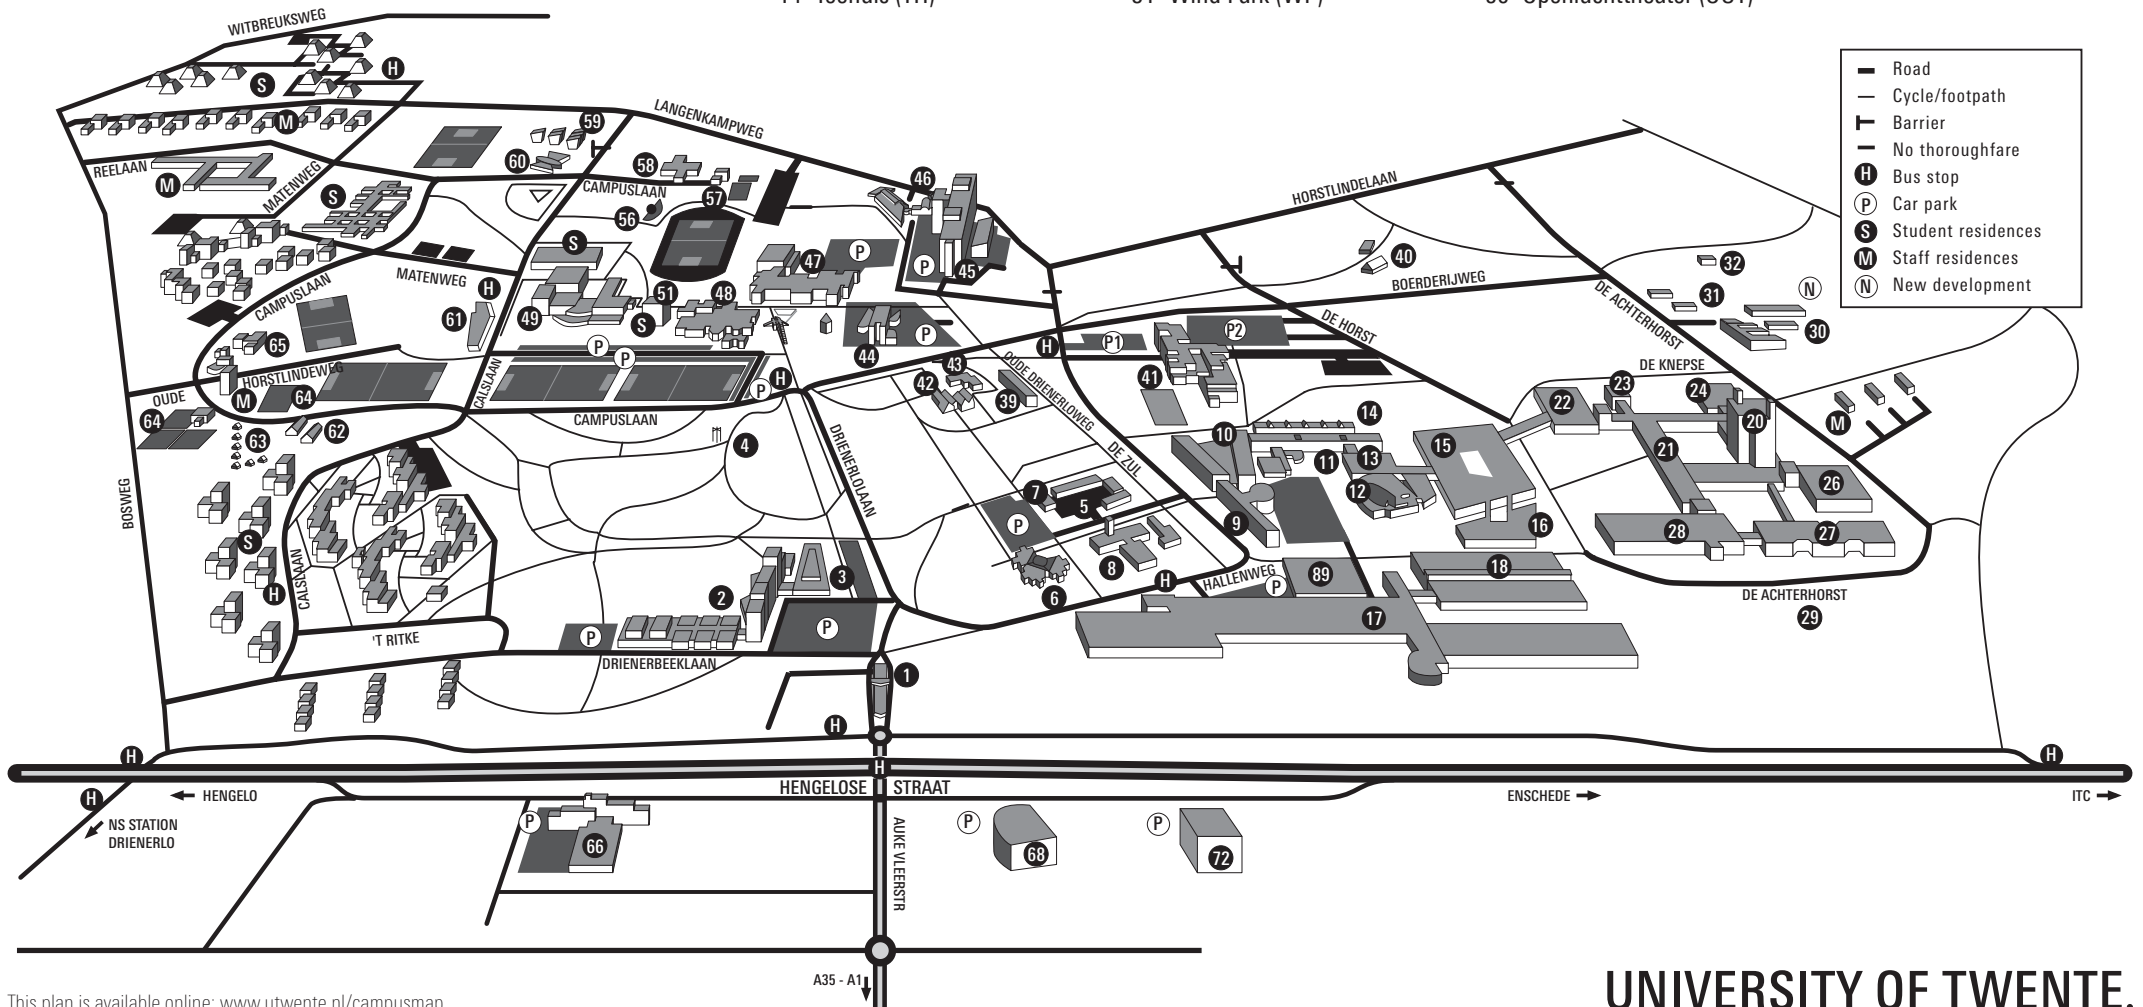

# PLAN OF THE UNIVERSITY OF TWENTE

- |                                 |                                |                             |                                   |
|---------------------------------|--------------------------------|-----------------------------|-----------------------------------|
| 1 Charlie (CH)                  | 15 Carré (CR)                  | 32 Biomagnetic Centre (BI)  | 57 Swimming Pool (ZW)             |
| 2 Spiegel (SP)                  | 16 Nanolab (NL)                | 39 Chalet (CT)              | 58 Sleutel (SL)                   |
| 3 Vleugel (VL)                  | 17 Langezijds (LA)             | 40 Erve Holzik (ER)         | 59 Mondriaan (MO)                 |
| 4 Carillon (CN)                 | 18 ArtEZ (AR)                  | 41 Cubicus (CU)             | 60 Vliinder (VI)                  |
| 5 Garage (GA)                   | 20 Horststoren (HT)            | 42 Faculty Club (FC)        | 61 Santar (SA)                    |
| 6 Paviljoen (PA)                | 21 Horstring (HR)              | 43 Schuur (SR)              | 62 Boerderij Bosch (BB)/Stal (ST) |
| 7 Seinhuis (SH)                 | 22 Westhorst (WH)              | 44 Drienerburght (DR)       | 63 Cabins (BL)                    |
| 8 High Pressure Laboratory (HD) | 23 Kleinhorst (KH)             | 45 HogeKamp (HO)            | 64 Tennis Park (TP)               |
| 9 Citadel (CI)                  | 24 Noordhorst (NH)             | 46 Cleanrooms (CL)          | 65 Logica (LO)                    |
| 10 Ravelijn (RA)                | 26 Oosthorst (OH)              | 47 Vrijhof (VR)             | 66 BTC                            |
| 11 Zilverling (ZI)              | 27 Meander (ME)                | 48 Bastille (BA)            | 68 KPMG Building (KP)             |
| 12 Waaier (WA)                  | 28 Zuidhorst (ZH)              | 49 Sportcentrum (SC)        | 72 Corridor (CO)                  |
| 13 Hal B (HB)                   | 30 Central Refuse Storage (AF) | 51 Shopping Centre/Sky (SK) |                                   |
| 14 Teehuis (TH)                 | 31 Wind Park (WP)              | 56 Openluchttheater (OUT)   |                                   |