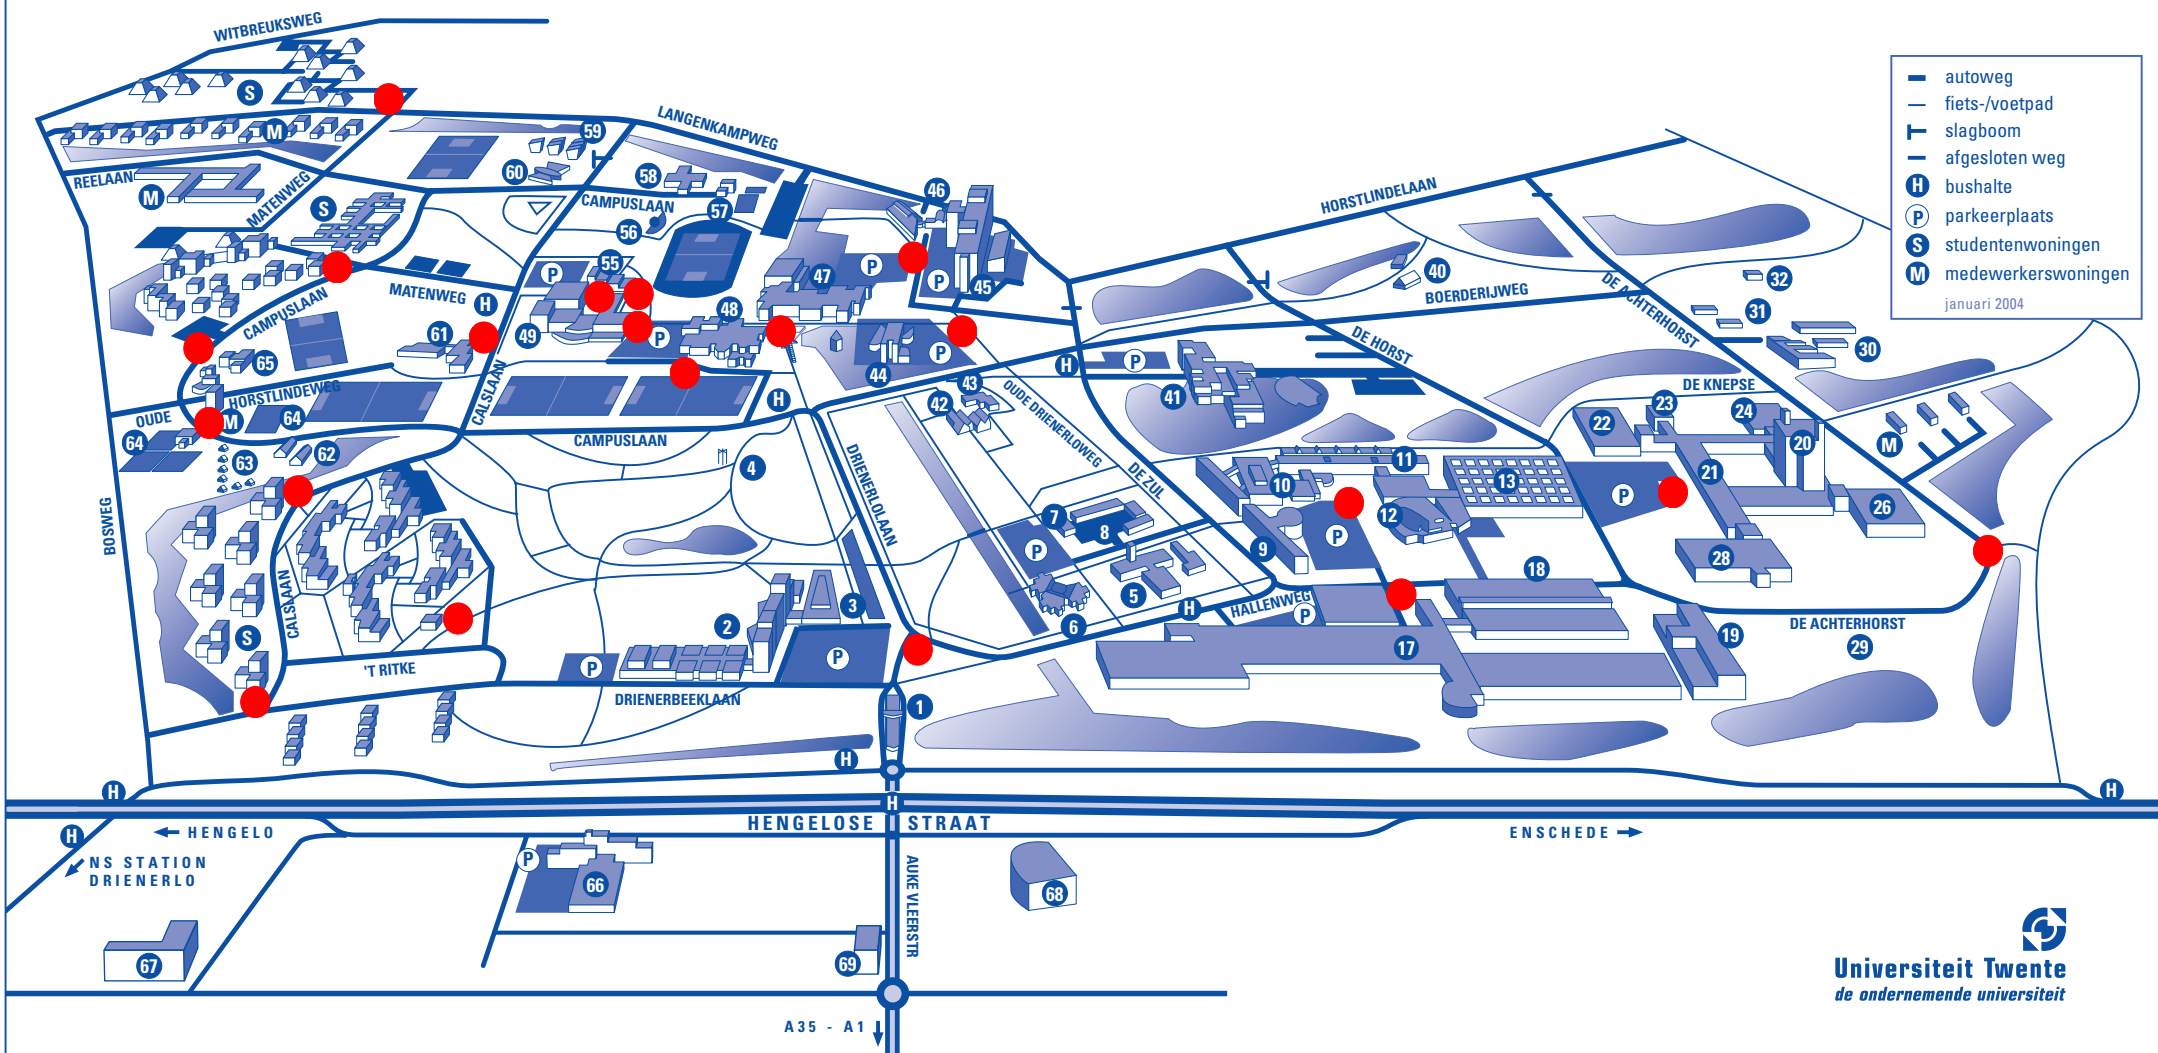

PLATTEGROND UNIVERSITEIT TWENTE

- | | | | | | |
|-----------------------|----------------|---------------------------------|----------------------|---------------------------|------------------------|
| 1 Charlie | 10 Ravelijn | 22 Westhorst | 40 Erve Holzik | 49 Sportcentrum | 63 <i>blokhutten</i> |
| 2 Spiegel | 11 Zilverling | 23 Kleinhorst | 41 Cubicus | 55 <i>winkelcentrum</i> | 64 <i>tennispark</i> |
| 3 Vleugel | 12 Waaier | 24 Noordhorst | 42 Faculty Club | 56 <i>amfitheater</i> | 65 Logica |
| 4 <i>carillon</i> | 13 Matrix | 26 Oosthorst | 43 Schuur | 57 <i>zwembad</i> | 66 <i>BTC</i> |
| 5 <i>hogedrukclub</i> | 17 Langezijds | 28 Zuidhorst | 44 Drienerburght | 58 Sleutel | 67 Capitoel 15 |
| 6 Paviljoen | 18 <i>AKI</i> | 29 <i>pinetum</i> | 45 Hogekamp | 59 Mondriaan | 68 Hengelosestraat 583 |
| 7 Seinhuis | 19 Temp | 30 <i>afvalstoffendepot</i> | 46 <i>cleanrooms</i> | 60 Vlinder | 69 Institutenweg 1 |
| 8 Garage | 20 Horststoren | 31 <i>windpark</i> | 47 Vrijhof | 61 <i>medisch centrum</i> | |
| 9 Citadel | 21 Horstring | 32 <i>biomagnetisch centrum</i> | 48 Bastille | 62 Boerderij Bosch | |